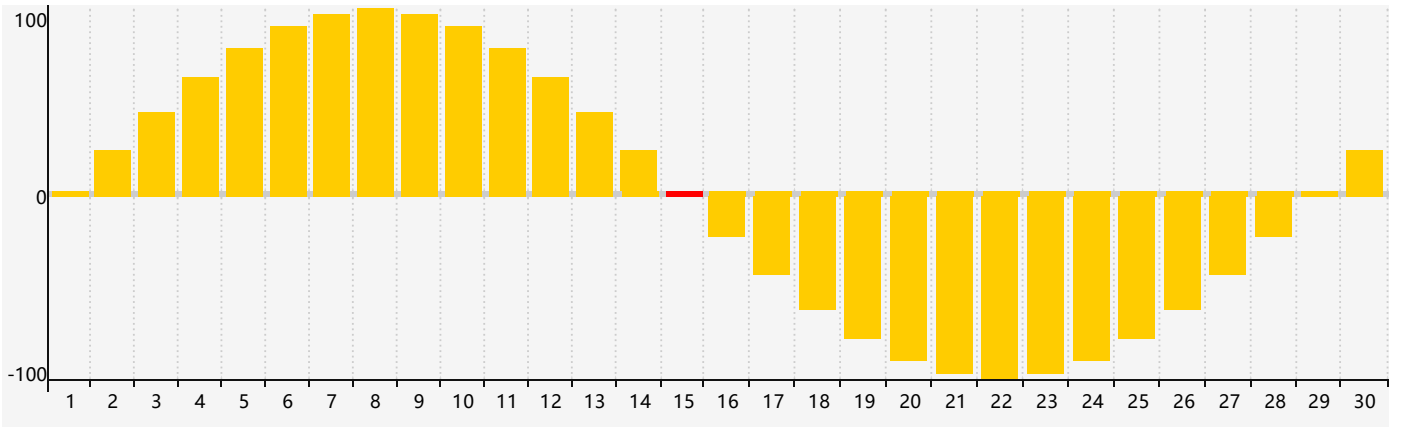

智力節律曲线图 - 2023年6月

情感節律曲线图 - 2023年6月

身體節律曲线图 - 2023年6月

公曆2023年六月 農曆癸卯年 [兔年]

星期日	星期一	星期二	星期三	星期四	星期五	星期六
初十 28	十一 29 智力臨界日	十二 30	十三 31	十四 1	十五 2	十六 3 身體臨界日
十七 4	十八 5	芒種 十九 6	二十 7	廿一 8	廿二 9	廿三 10
廿四 11	廿五 12	廿六 13	廿七 14	廿八 15 情感臨界日	廿九 16	三十 17
五月初一 18	初二 19	初三 20	初四 21	夏至 初五 22	初六 23	初七 24
初八 25	初九 26 身體臨界日	初十 27	十一 28	十二 29	十三 30	十四 1 智力臨界日