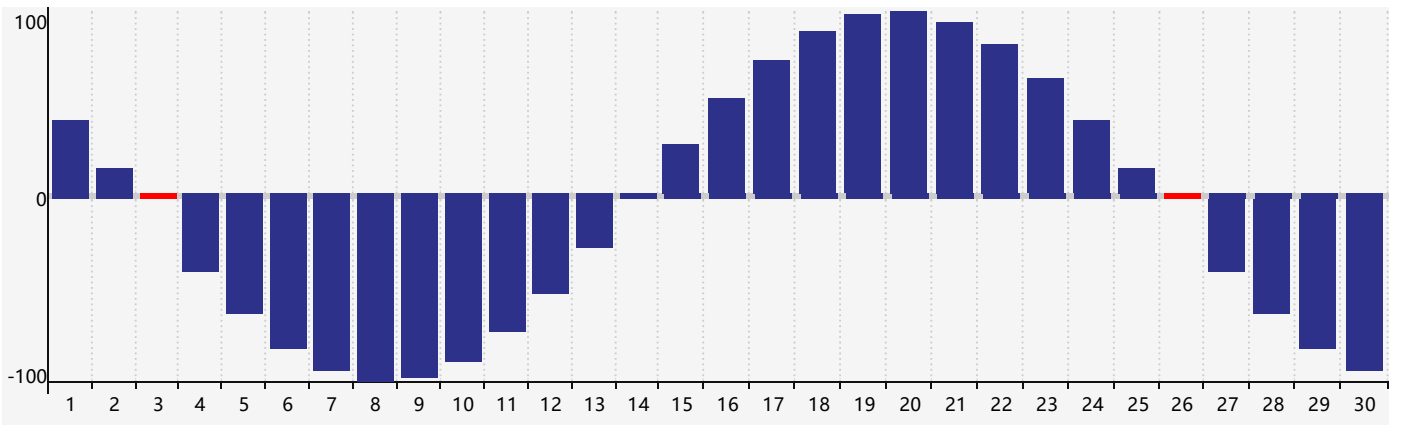

智力節律曲线图 - 2023年6月

情感節律曲线图 - 2023年6月

身體節律曲线图 - 2023年6月

公曆2023年六月 農曆癸卯年 [兔年]

星期日	星期一	星期二	星期三	星期四	星期五	星期六
初十 28	十一 29 智力臨界日	十二 30	十三 31	十四 1	十五 2	十六 3 身體臨界日
十七 4	十八 5	芒種 十九 6	二十 7	廿一 8	廿二 9	廿三 10
廿四 11	廿五 12	廿六 13	廿七 14	廿八 15 情感臨界日	廿九 16	三十 17
五月初一 18	初二 19	初三 20	初四 21	夏至 初五 22	初六 23	初七 24
初八 25	初九 26 身體臨界日	初十 27	十一 28	十二 29	十三 30	十四 1 智力臨界日