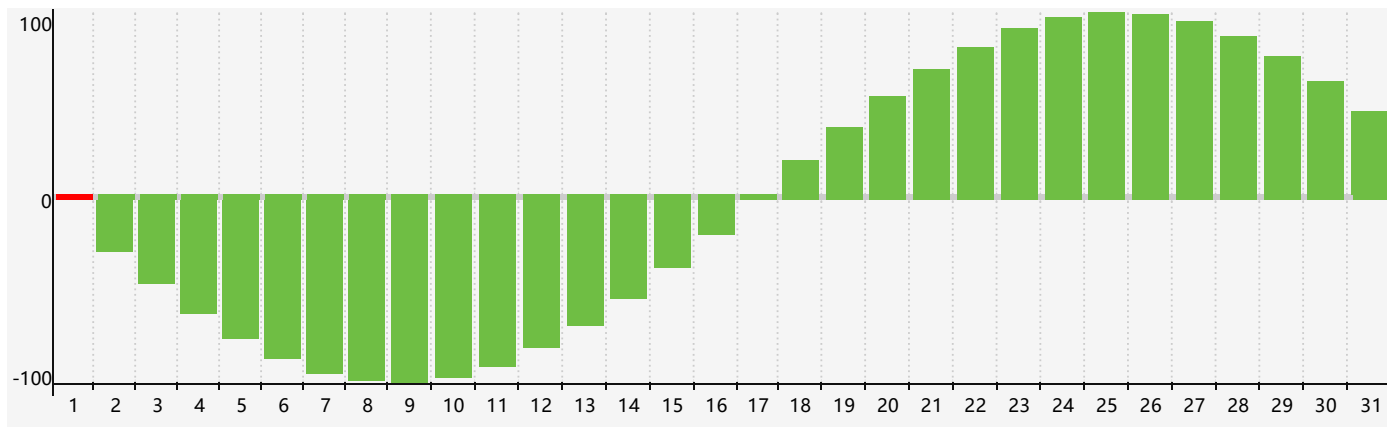

智力節律曲线图 - 2023年7月

情感節律曲线图 - 2023年7月

身體節律曲线图 - 2023年7月

公曆2023年七月 農曆癸卯年 [兔年]

星期日	星期一	星期二	星期三	星期四	星期五	星期六
初八 25	初九 26 身體臨界日	初十 27	十一 28	十二 29	十三 30	十四 1 智力臨界日
十五 2	十六 3	十七 4	十八 5	十九 6	小暑 二十 7	廿一 8
廿二 9	廿三 10	廿四 11	廿五 12	廿六 13 情感臨界日	廿七 14	廿八 15
廿九 16	三十 17	六月初一 18	初二 19 身體臨界日	初三 20	初四 21	初五 22
大暑 初六 23	初七 24	初八 25	初九 26	初十 27	十一 28	十二 29
十三 30	十四 31	十五 1	十六 2	十七 3 智力臨界日	十八 4	十九 5