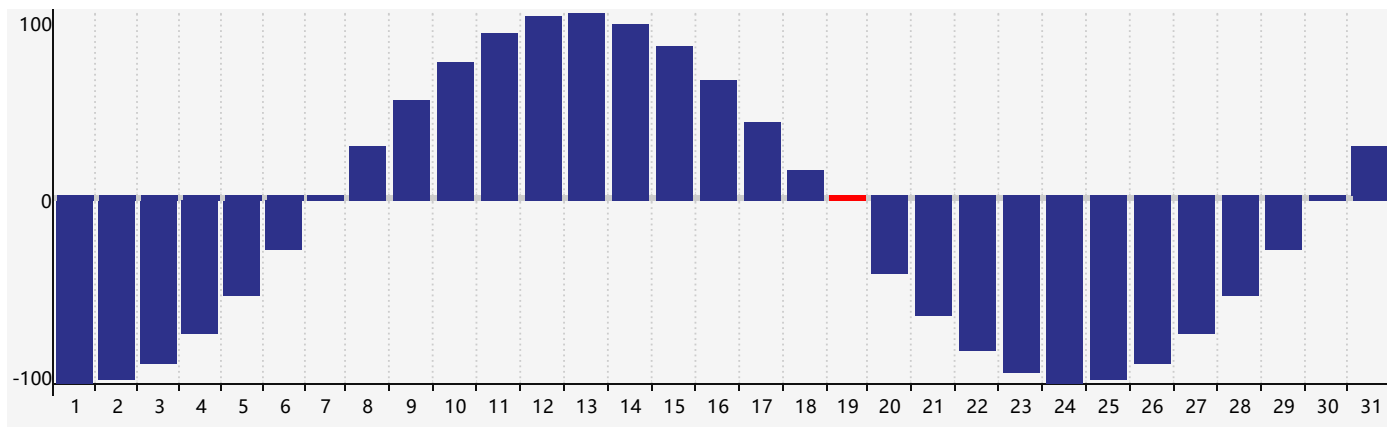

智力節律曲线图 - 2023年7月

情感節律曲线图 - 2023年7月

身體節律曲线图 - 2023年7月

公曆2023年七月 農曆癸卯年 [兔年]

星期日	星期一	星期二	星期三	星期四	星期五	星期六
初八 25	初九 26 身體臨界日	初十 27	十一 28	十二 29	十三 30	十四 1 智力臨界日
十五 2	十六 3	十七 4	十八 5	十九 6	小暑 二十 7	廿一 8
廿二 9	廿三 10	廿四 11	廿五 12	廿六 13 情感臨界日	廿七 14	廿八 15
廿九 16	三十 17	六月初一 18	初二 19 身體臨界日	初三 20	初四 21	初五 22
大暑 初六 23	初七 24	初八 25	初九 26	初十 27	十一 28	十二 29
十三 30	十四 31	十五 1	十六 2	十七 3 智力臨界日	十八 4	十九 5