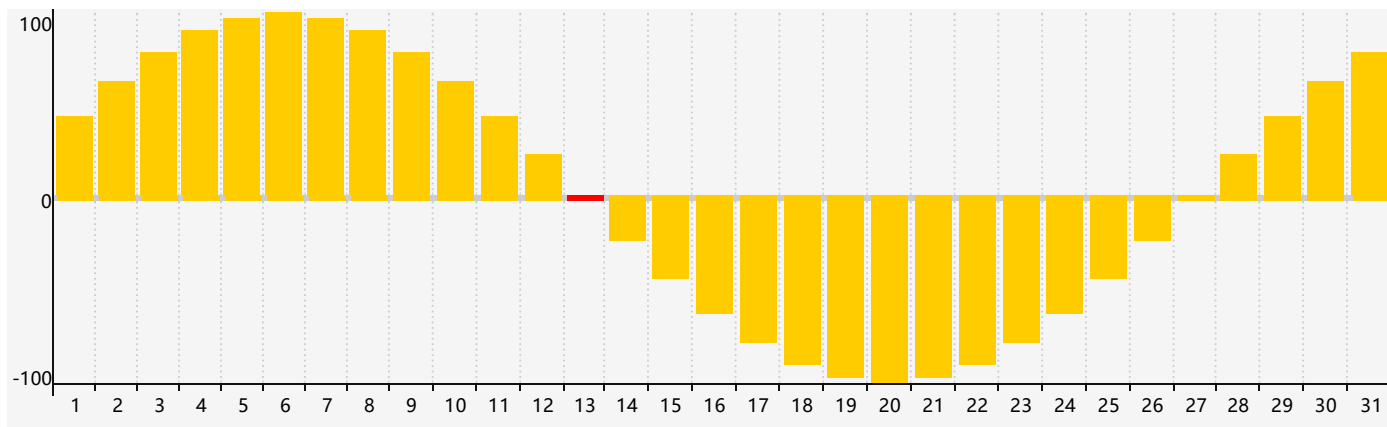

智力節律曲线图 - 2023年7月

情感節律曲线图 - 2023年7月

身體節律曲线图 - 2023年7月

公曆2023年七月 農曆癸卯年 [兔年]

星期日	星期一	星期二	星期三	星期四	星期五	星期六
初八 25	初九 26 身體臨界日	初十 27	十一 28	十二 29	十三 30	十四 1 智力臨界日
十五 2	十六 3	十七 4	十八 5	十九 6	小暑 二十 7	廿一 8
廿二 9	廿三 10	廿四 11	廿五 12	廿六 13 情感臨界日	廿七 14	廿八 15
廿九 16	三十 17	六月初一 18	初二 19 身體臨界日	初三 20	初四 21	初五 22
大暑 初六 23	初七 24	初八 25	初九 26	初十 27	十一 28	十二 29
十三 30	十四 31	十五 1	十六 2	十七 3 智力臨界日	十八 4	十九 5