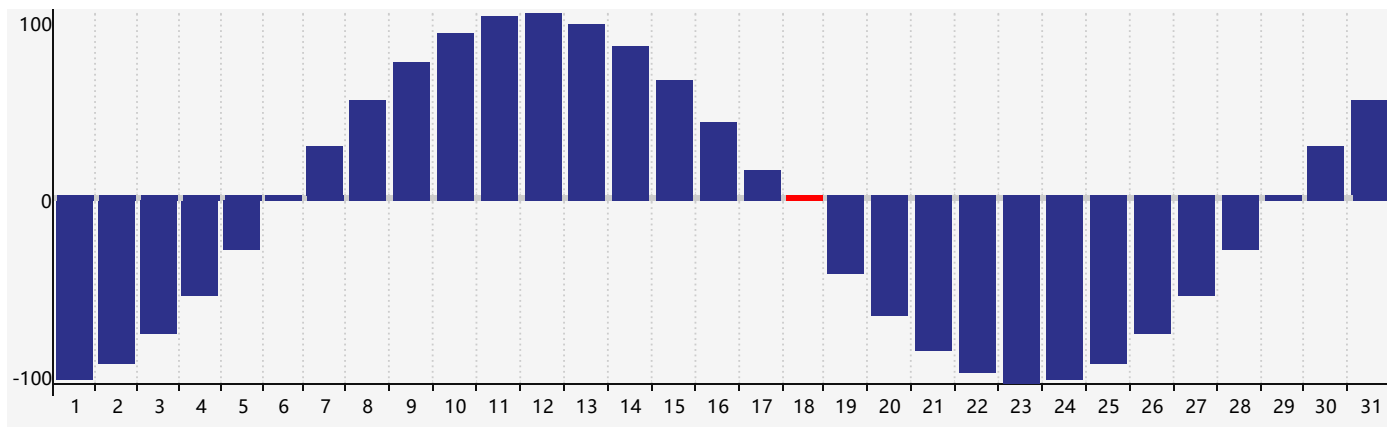

智力節律曲线图 - 2023年7月

情感節律曲线图 - 2023年7月

身體節律曲线图 - 2023年7月

公曆2023年七月 農曆癸卯年 [兔年]

星期日	星期一	星期二	星期三	星期四	星期五	星期六
初八 25 身體臨界日	初九 26	初十 27	十一 28	十二 29	十三 30	十四 1
十五 2	十六 3	十七 4	十八 5 智力臨界日	十九 6 情感臨界日	小暑 二十 7	廿一 8
廿二 9	廿三 10	廿四 11	廿五 12	廿六 13	廿七 14	廿八 15
廿九 16	三十 17	六月初一 18 身體臨界日	初二 19	初三 20	初四 21	初五 22
大暑 初六 23	初七 24	初八 25	初九 26	初十 27	十一 28	十二 29
十三 30	十四 31	十五 1	十六 2	十七 3 情感臨界日	十八 4	十九 5