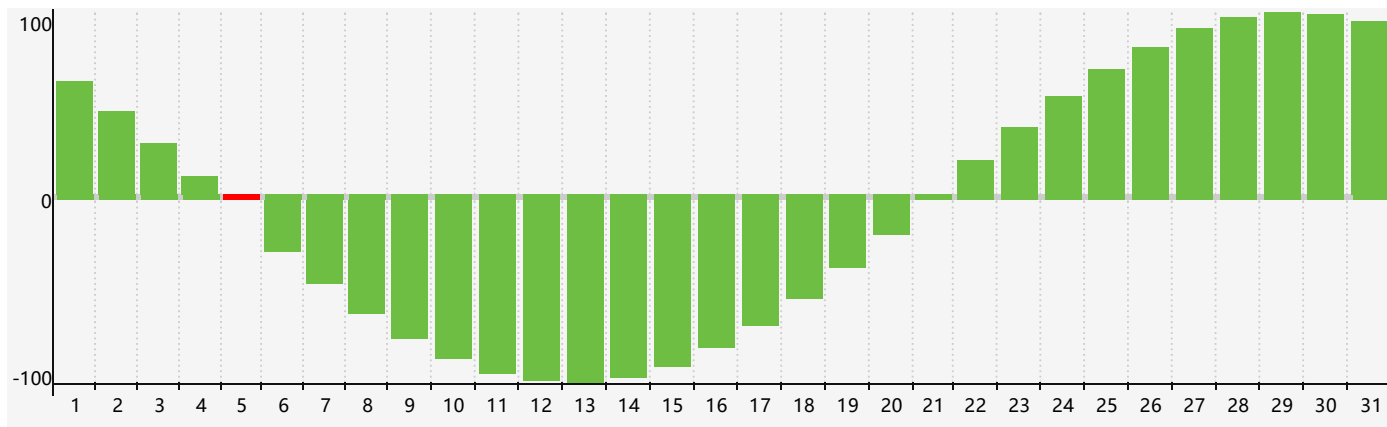

智力節律曲线图 - 2023年7月

情感節律曲线图 - 2023年7月

身體節律曲线图 - 2023年7月

公曆2023年七月 農曆癸卯年 [兔年]

星期日	星期一	星期二	星期三	星期四	星期五	星期六
初八 25 身體臨界日	初九 26	初十 27	十一 28	十二 29	十三 30	十四 1
十五 2	十六 3	十七 4	十八 5 智力臨界日	十九 6 情感臨界日	小暑 二十 7	廿一 8
廿二 9	廿三 10	廿四 11	廿五 12	廿六 13	廿七 14	廿八 15
廿九 16	三十 17	六月初一 18 身體臨界日	初二 19	初三 20	初四 21	初五 22
大暑 初六 23	初七 24	初八 25	初九 26	初十 27	十一 28	十二 29
十三 30	十四 31	十五 1	十六 2	十七 3 情感臨界日	十八 4	十九 5