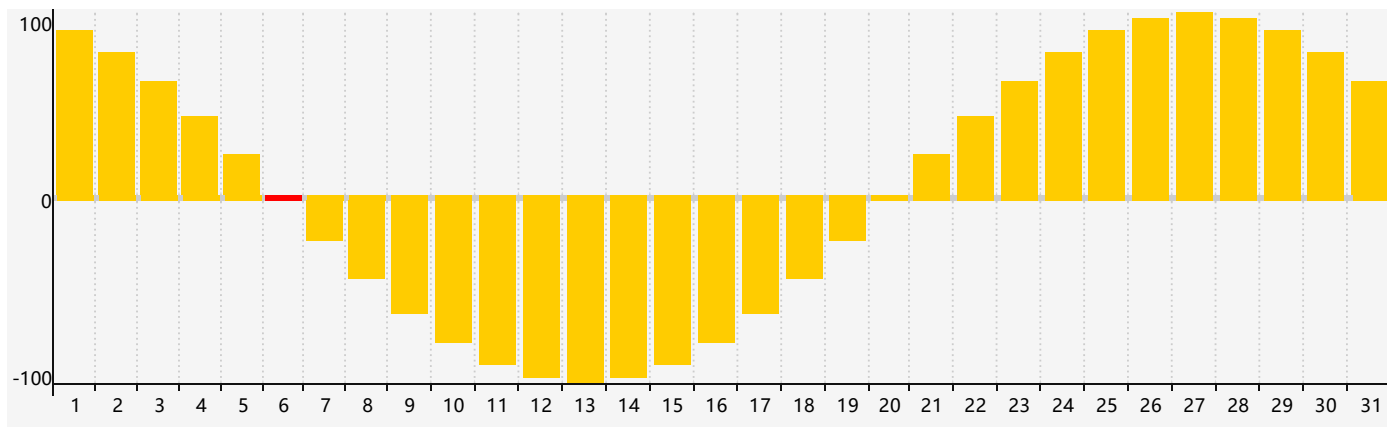

智力節律曲线图 - 2023年7月

情感節律曲线图 - 2023年7月

身體節律曲线图 - 2023年7月

公曆2023年七月 農曆癸卯年 [兔年]

星期日	星期一	星期二	星期三	星期四	星期五	星期六
初八 25 身體臨界日	初九 26	初十 27	十一 28	十二 29	十三 30	十四 1
十五 2	十六 3	十七 4	十八 5 智力臨界日	十九 6 情感臨界日	小暑 二十 7	廿一 8
廿二 9	廿三 10	廿四 11	廿五 12	廿六 13	廿七 14	廿八 15
廿九 16	三十 17	六月初一 18 身體臨界日	初二 19	初三 20	初四 21	初五 22
大暑 初六 23	初七 24	初八 25	初九 26	初十 27	十一 28	十二 29
十三 30	十四 31	十五 1	十六 2	十七 3 情感臨界日	十八 4	十九 5