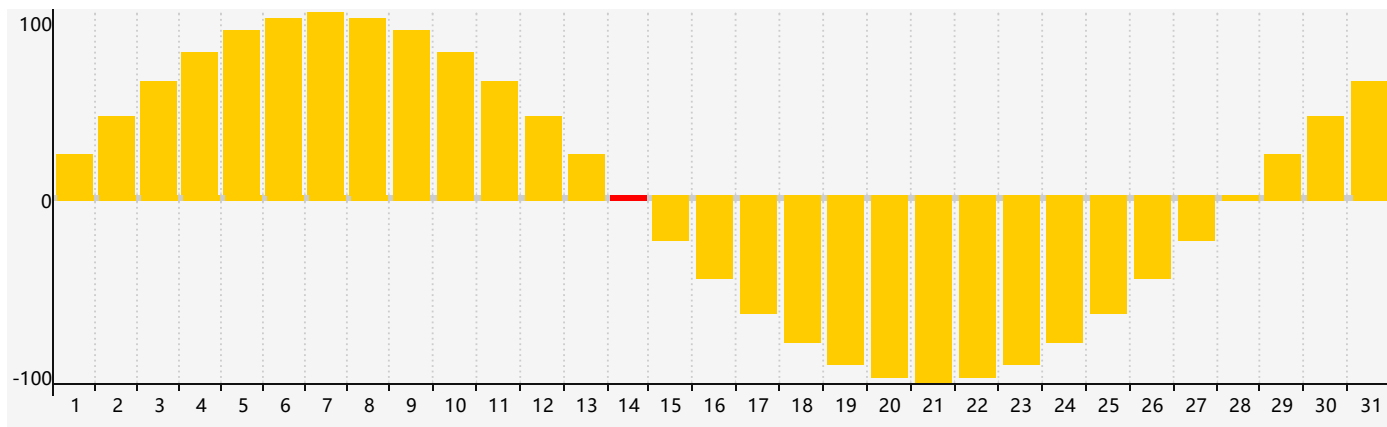

### 智力節律曲线图 - 2023年7月

### 情感節律曲线图 - 2023年7月

### 身體節律曲线图 - 2023年7月

公曆2023年七月 農曆癸卯年 [兔年]

星期日	星期一	星期二	星期三	星期四	星期五	星期六
初八 25	初九 26	初十 27	十一 28	十二 29 身體臨界日	十三 30	十四 1
十五 2	十六 3	十七 4	十八 5	十九 6	小暑 二十 7	廿一 8
廿二 9	廿三 10	廿四 11	廿五 12	廿六 13	廿七 14 情感臨界日	廿八 15 智力臨界日
廿九 16	三十 17	六月初一 18	初二 19	初三 20	初四 21	初五 22 身體臨界日
大暑 初六 23	初七 24	初八 25	初九 26	初十 27	十一 28	十二 29
十三 30	十四 31	十五 1	十六 2	十七 3	十八 4	十九 5