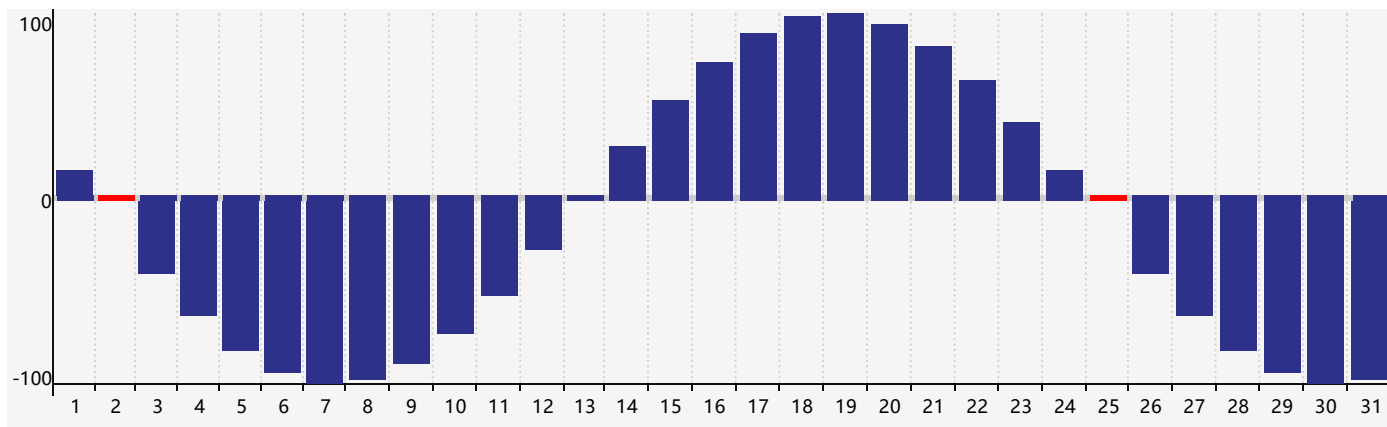

智力節律曲线图 - 2023年8月

情感節律曲线图 - 2023年8月

身體節律曲线图 - 2023年8月

公曆2023年八月 農曆癸卯年 [兔年]

星期日	星期一	星期二	星期三	星期四	星期五	星期六
十三 30	十四 31 情感臨界日	十五 1	十六 2 身體臨界日	十七 3	十八 4	十九 5
二十 6	廿一 7	立秋 廿二 8	廿三 9	廿四 10	廿五 11	廿六 12
廿七 13	廿八 14	廿九 15	七月 初一 16	初二 17 智力臨界日	初三 18	初四 19
初五 20	初六 21	初七 22	處暑 初八 23	初九 24	初十 25 身體臨界日	十一 26
十二 27	十三 28 情感臨界日	十四 29	十五 30	十六 31	十七 1	十八 2