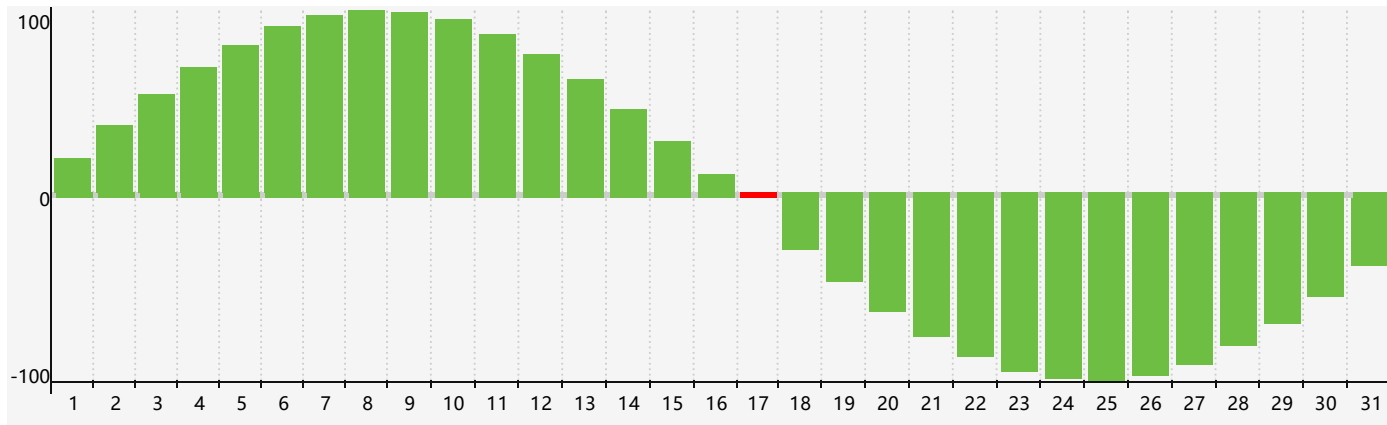

智力節律曲线图 - 2023年8月

情感節律曲线图 - 2023年8月

身體節律曲线图 - 2023年8月

公曆2023年八月 農曆癸卯年 [兔年]

星期日	星期一	星期二	星期三	星期四	星期五	星期六
十三 30	十四 31 情感臨界日	十五 1	十六 2 身體臨界日	十七 3	十八 4	十九 5
二十 6	廿一 7	立秋 廿二 8	廿三 9	廿四 10	廿五 11	廿六 12
廿七 13	廿八 14	廿九 15	七月 初一 16	初二 17 智力臨界日	初三 18	初四 19
初五 20	初六 21	初七 22	處暑 初八 23	初九 24	初十 25 身體臨界日	十一 26
十二 27	十三 28 情感臨界日	十四 29	十五 30	十六 31	十七 1	十八 2