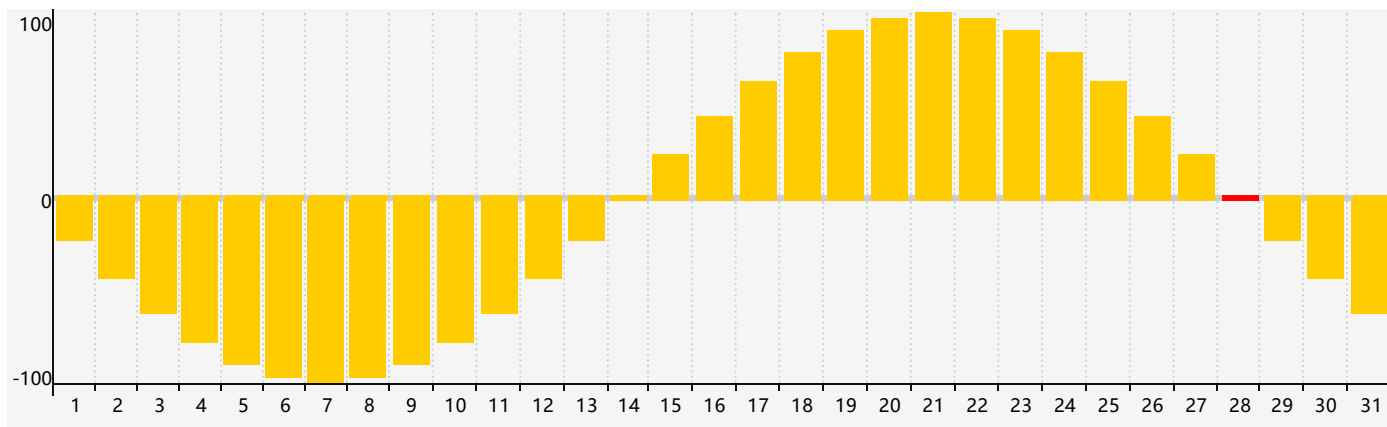

智力節律曲线图 - 2023年8月

情感節律曲线图 - 2023年8月

身體節律曲线图 - 2023年8月

公曆2023年八月 農曆癸卯年 [兔年]

星期日	星期一	星期二	星期三	星期四	星期五	星期六
十三 30	十四 31 情感臨界日	十五 1	十六 2 身體臨界日	十七 3	十八 4	十九 5
二十 6	廿一 7	立秋 廿二 8	廿三 9	廿四 10	廿五 11	廿六 12
廿七 13	廿八 14	廿九 15	七月 初一 16	初二 17 智力臨界日	初三 18	初四 19
初五 20	初六 21	初七 22	處暑 初八 23	初九 24	初十 25 身體臨界日	十一 26
十二 27	十三 28 情感臨界日	十四 29	十五 30	十六 31	十七 1	十八 2