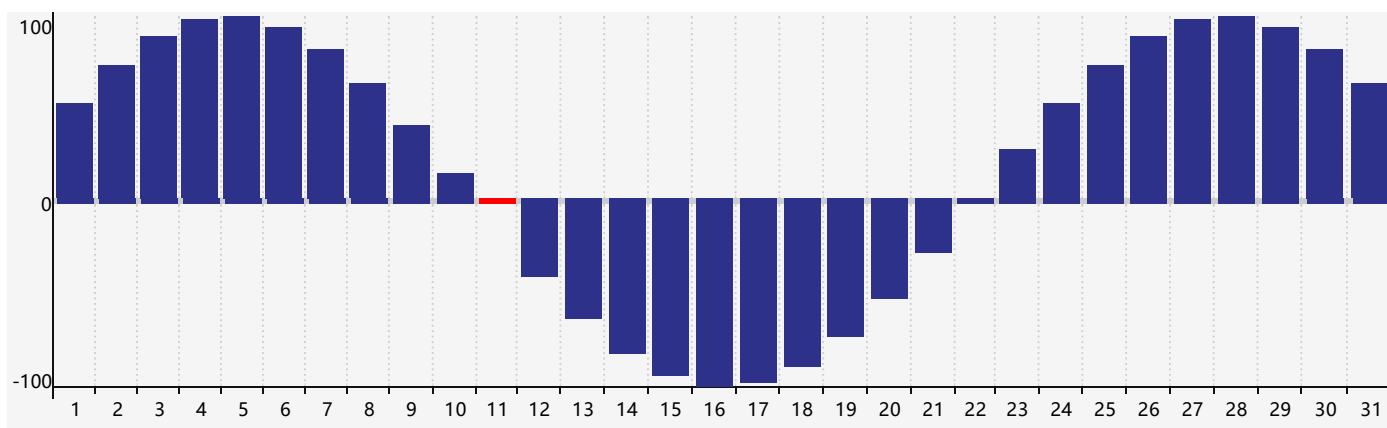

智力節律曲线图 - 2023年8月

情感節律曲线图 - 2023年8月

身體節律曲线图 - 2023年8月

公曆2023年八月 農曆癸卯年 [兔年]

| 星期日 | 星期一 | 星期二 | 星期三 | 星期四 | 星期五 | 星期六 |
|-------|-------|---------|----------|----------------|----------------|-------|
| 十三 30 | 十四 31 | 十五 1 | 十六 2 | 十七 3 智力臨界日 | 十八 4 | 十九 5 |
| 二十 6 | 廿一 7 | 立秋 廿二 8 | 廿三 9 | 廿四 10 情感臨界日 | 廿五 11 身體臨界日 | 廿六 12 |
| 廿七 13 | 廿八 14 | 廿九 15 | 七月初一 16 | 初二 17 | 初三 18 | 初四 19 |
| 初五 20 | 初六 21 | 初七 22 | 處暑 初八 23 | 初九 24 | 初十 25 | 十一 26 |
| 十二 27 | 十三 28 | 十四 29 | 十五 30 | 十六 31 | 十七 1 | 十八 2 |