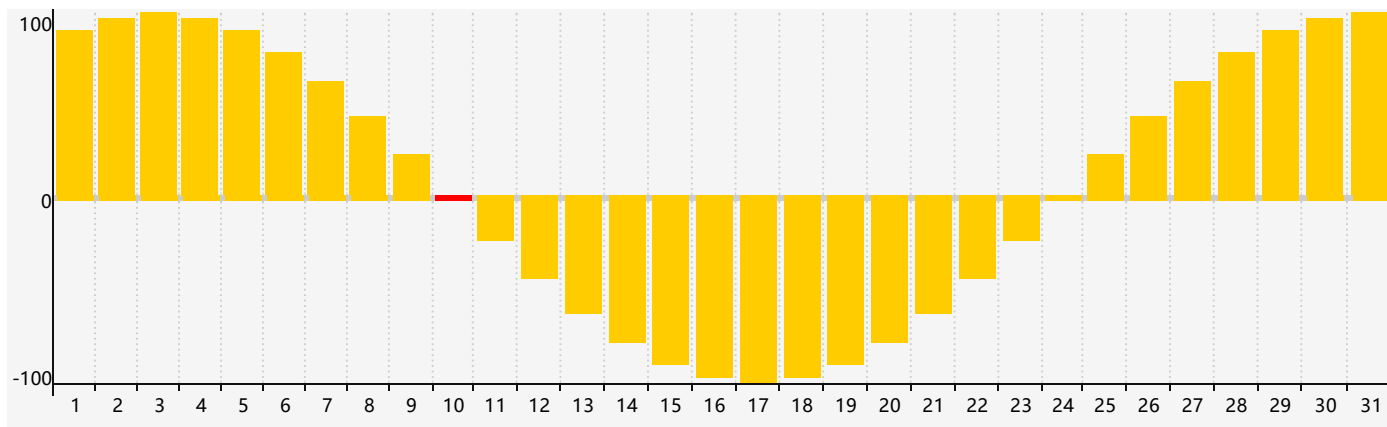

智力節律曲线图 - 2023年8月

情感節律曲线图 - 2023年8月

身體節律曲线图 - 2023年8月

公曆2023年八月 農曆癸卯年 [兔年]

| 星期日 | 星期一 | 星期二 | 星期三 | 星期四 | 星期五 | 星期六 |
|-------|-------|---------|----------|----------------|----------------|-------|
| 十三 30 | 十四 31 | 十五 1 | 十六 2 | 十七 3 智力臨界日 | 十八 4 | 十九 5 |
| 二十 6 | 廿一 7 | 立秋 廿二 8 | 廿三 9 | 廿四 10 情感臨界日 | 廿五 11 身體臨界日 | 廿六 12 |
| 廿七 13 | 廿八 14 | 廿九 15 | 七月初一 16 | 初二 17 | 初三 18 | 初四 19 |
| 初五 20 | 初六 21 | 初七 22 | 處暑 初八 23 | 初九 24 | 初十 25 | 十一 26 |
| 十二 27 | 十三 28 | 十四 29 | 十五 30 | 十六 31 | 十七 1 | 十八 2 |