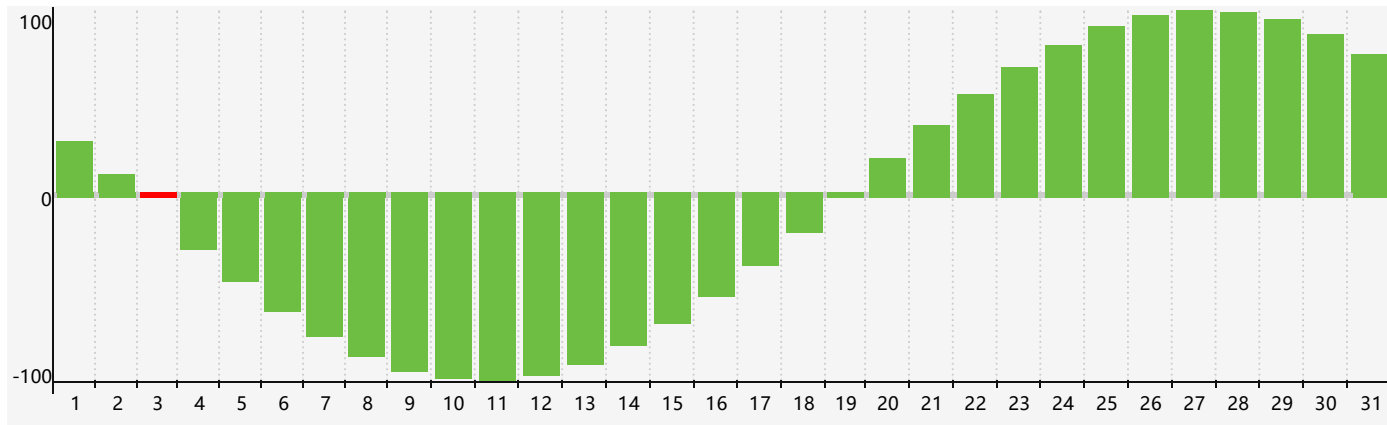

智力節律曲线图 - 2023年8月

情感節律曲线图 - 2023年8月

身體節律曲线图 - 2023年8月

公曆2023年八月 農曆癸卯年 [兔年]

| 星期日 | 星期一 | 星期二 | 星期三 | 星期四 | 星期五 | 星期六 |
|-------|-------|---------|----------|----------------|----------------|-------|
| 十三 30 | 十四 31 | 十五 1 | 十六 2 | 十七 3 智力臨界日 | 十八 4 | 十九 5 |
| 二十 6 | 廿一 7 | 立秋 廿二 8 | 廿三 9 | 廿四 10 情感臨界日 | 廿五 11 身體臨界日 | 廿六 12 |
| 廿七 13 | 廿八 14 | 廿九 15 | 七月初一 16 | 初二 17 | 初三 18 | 初四 19 |
| 初五 20 | 初六 21 | 初七 22 | 處暑 初八 23 | 初九 24 | 初十 25 | 十一 26 |
| 十二 27 | 十三 28 | 十四 29 | 十五 30 | 十六 31 | 十七 1 | 十八 2 |