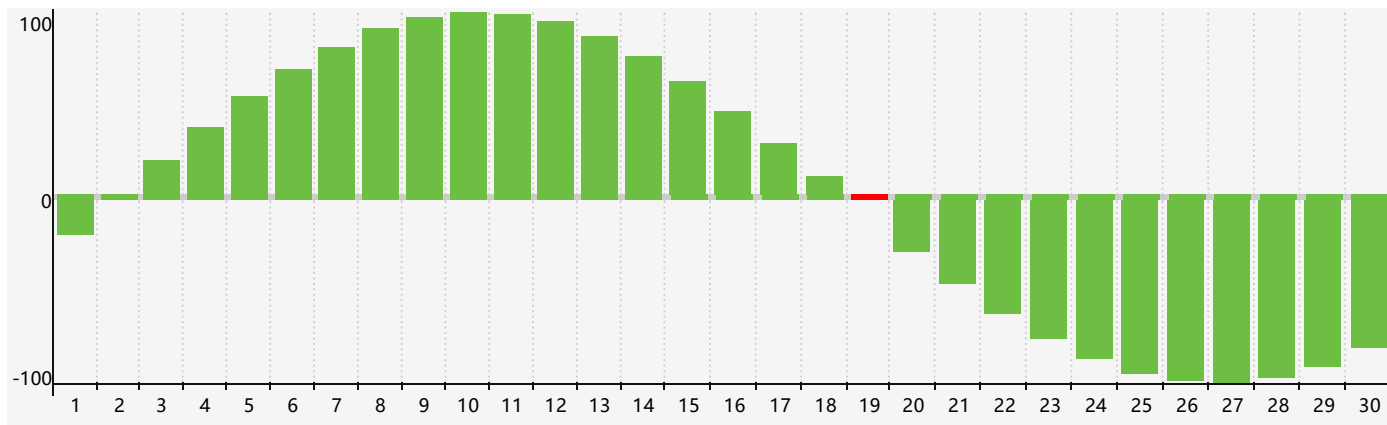

智力節律曲线图 - 2023年9月

情感節律曲线图 - 2023年9月

身體節律曲线图 - 2023年9月

公曆2023年九月 農曆癸卯年 [兔年]

星期日	星期一	星期二	星期三	星期四	星期五	星期六
十二 27 	十三 28 情感臨界日 	十四 29 	十五 30 	十六 31 	十七 1 	十八 2
十九 3 	二十 4 	廿一 5 	廿二 6 	廿三 7 	白露 廿四 8 	廿五 9
廿六 10 	廿七 11 	廿八 12 	廿九 13 	三十 14 	八月初一 15 	初二 16
初三 17 身體臨界日 	初四 18 	初五 19 智力臨界日 	初六 20 	初七 21 	初八 22 	秋分 初九 23
初十 24 	十一 25 情感臨界日 	十二 26 	十三 27 	十四 28 	十五 29 	十六 30