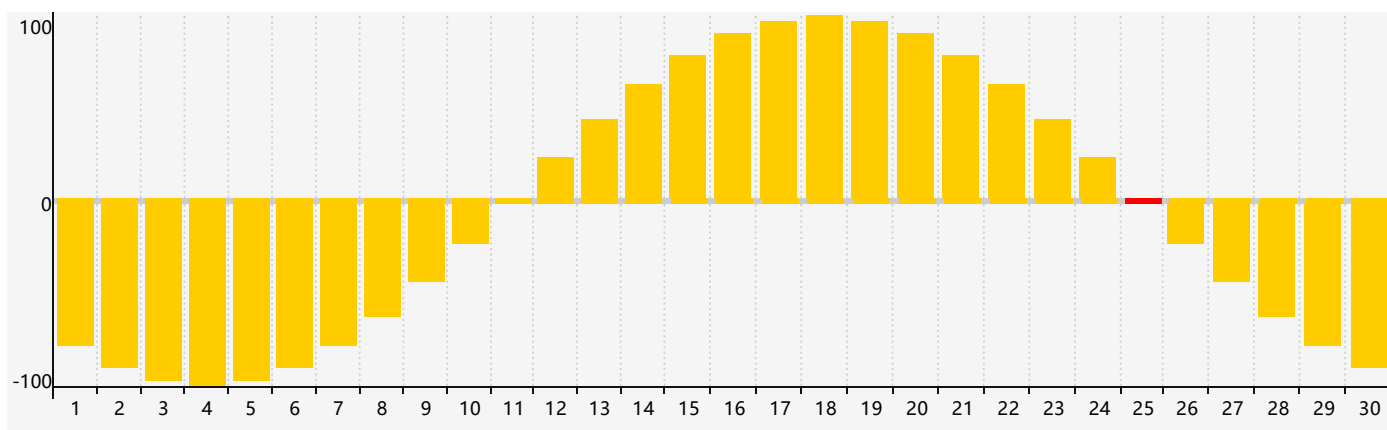

智力節律曲线图 - 2023年9月

情感節律曲线图 - 2023年9月

身體節律曲线图 - 2023年9月

公曆2023年九月 農曆癸卯年 [兔年]

星期日	星期一	星期二	星期三	星期四	星期五	星期六
十二 27 	十三 28 情感臨界日 	十四 29 	十五 30 	十六 31 	十七 1 	十八 2
十九 3 	二十 4 	廿一 5 	廿二 6 	廿三 7 	白露 廿四 8 	廿五 9
廿六 10 	廿七 11 	廿八 12 	廿九 13 	三十 14 	八月初一 15 	初二 16
初三 17 身體臨界日 	初四 18 	初五 19 智力臨界日 	初六 20 	初七 21 	初八 22 	秋分 初九 23
初十 24 	十一 25 情感臨界日 	十二 26 	十三 27 	十四 28 	十五 29 	十六 30