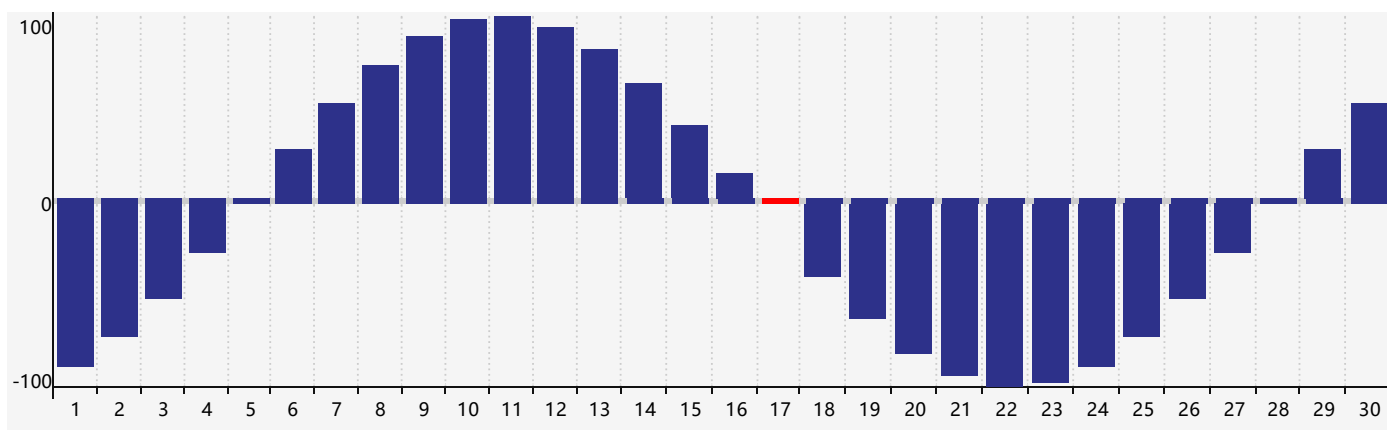

智力節律曲线图 - 2023年9月

情感節律曲线图 - 2023年9月

身體節律曲线图 - 2023年9月

公曆2023年九月 農曆癸卯年 [兔年]

星期日	星期一	星期二	星期三	星期四	星期五	星期六
十二 27 	十三 28 情感臨界日 	十四 29 	十五 30 	十六 31 	十七 1 	十八 2
十九 3 	二十 4 	廿一 5 	廿二 6 	廿三 7 	白露 廿四 8 	廿五 9
廿六 10 	廿七 11 	廿八 12 	廿九 13 	三十 14 	八月初一 15 	初二 16
初三 17 身體臨界日 	初四 18 	初五 19 智力臨界日 	初六 20 	初七 21 	初八 22 	秋分 初九 23
初十 24 	十一 25 情感臨界日 	十二 26 	十三 27 	十四 28 	十五 29 	十六 30