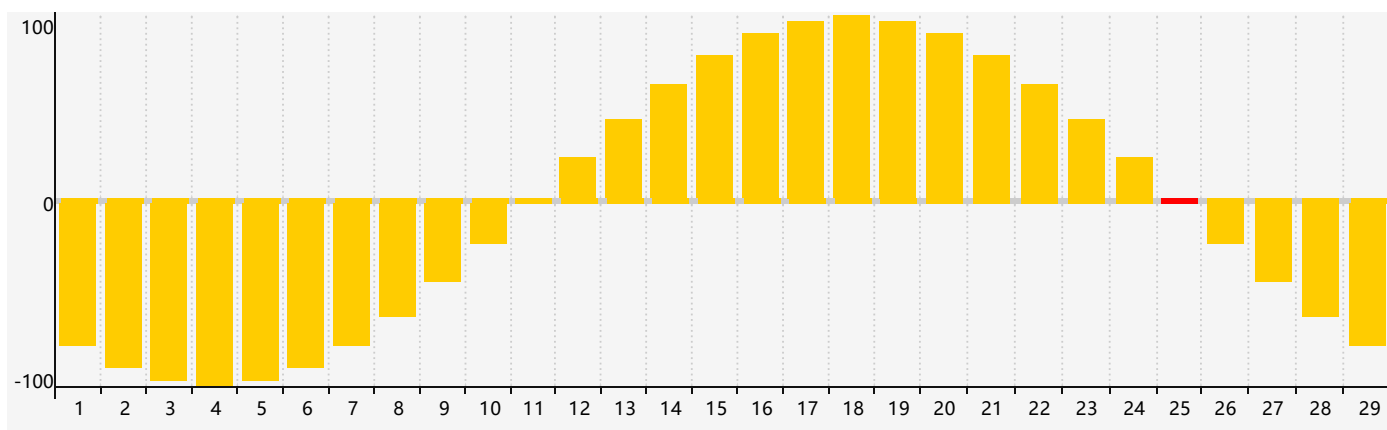

智力節律曲线图 - 2024年2月

情感節律曲线图 - 2024年2月

身體節律曲线图 - 2024年2月

公曆2024年二月 農曆甲辰年 [龍年]

星期日	星期一	星期二	星期三	星期四	星期五	星期六
十八 28 情感臨界日	十九 29	二十 30	廿一 31	廿二 1	廿三 2	廿四 3
立春 廿五 4	廿六 5	廿七 6	廿八 7	廿九 8	三十 9	正月 初一 10 身體臨界日
初二 11	初三 12	初四 13	初五 14	初六 15	初七 16	初八 17
初九 18 智力臨界日	雨水 初十 19	十一 20	十二 21	十三 22	十四 23	十五 24
十六 25 情感臨界日	十七 26	十八 27	十九 28	二十 29	廿一 1	廿二 2