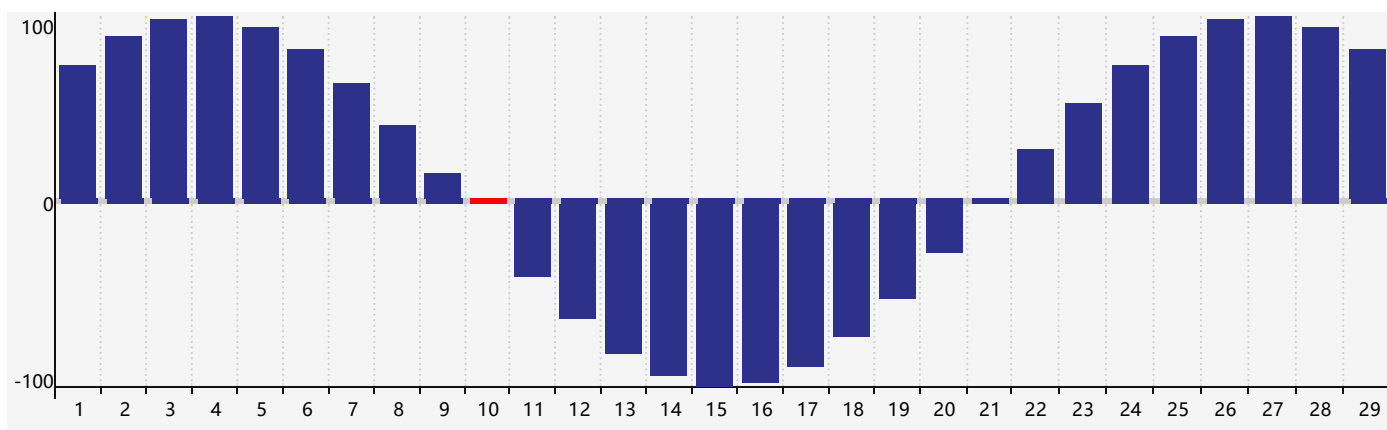

智力節律曲线图 - 2024年2月

情感節律曲线图 - 2024年2月

身體節律曲线图 - 2024年2月

公曆2024年二月 農曆甲辰年 [龍年]

星期日	星期一	星期二	星期三	星期四	星期五	星期六
十八 28 情感臨界日	十九 29	二十 30	廿一 31	廿二 1	廿三 2	廿四 3
立春 廿五 4	廿六 5	廿七 6	廿八 7	廿九 8	三十 9	正月 初一 10 身體臨界日
初二 11	初三 12	初四 13	初五 14	初六 15	初七 16	初八 17
初九 18 智力臨界日	雨水 初十 19	十一 20	十二 21	十三 22	十四 23	十五 24
十六 25 情感臨界日	十七 26	十八 27	十九 28	二十 29	廿一 1	廿二 2