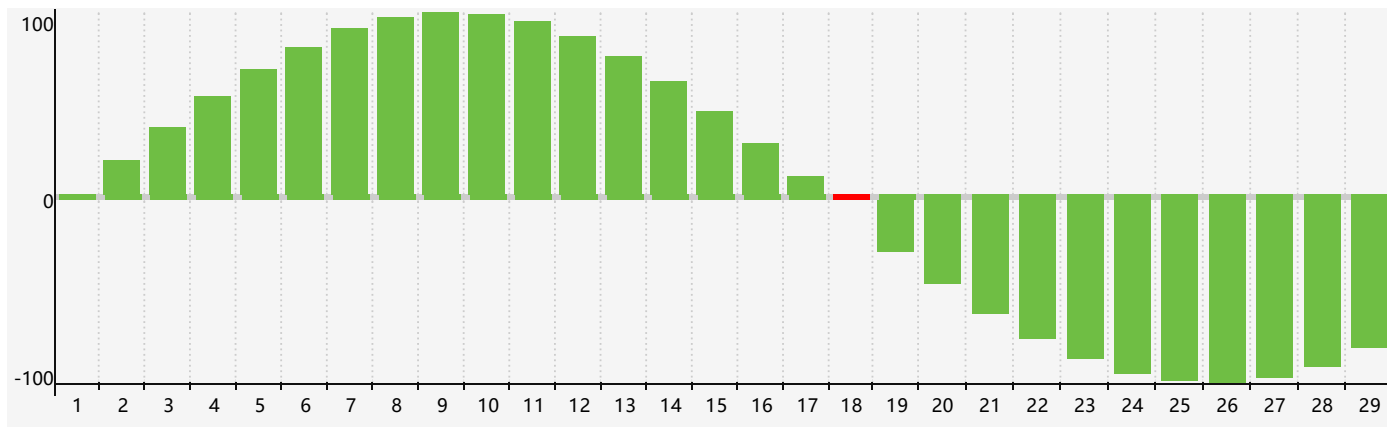

智力節律曲线图 - 2024年2月

情感節律曲线图 - 2024年2月

身體節律曲线图 - 2024年2月

公曆2024年二月 農曆甲辰年 [龍年]

星期日	星期一	星期二	星期三	星期四	星期五	星期六
十八 28 情感臨界日	十九 29	二十 30	廿一 31	廿二 1	廿三 2	廿四 3
立春 廿五 4	廿六 5	廿七 6	廿八 7	廿九 8	三十 9	正月 初一 10 身體臨界日
初二 11	初三 12	初四 13	初五 14	初六 15	初七 16	初八 17
初九 18 智力臨界日	雨水 初十 19	十一 20	十二 21	十三 22	十四 23	十五 24
十六 25 情感臨界日	十七 26	十八 27	十九 28	二十 29	廿一 1	廿二 2