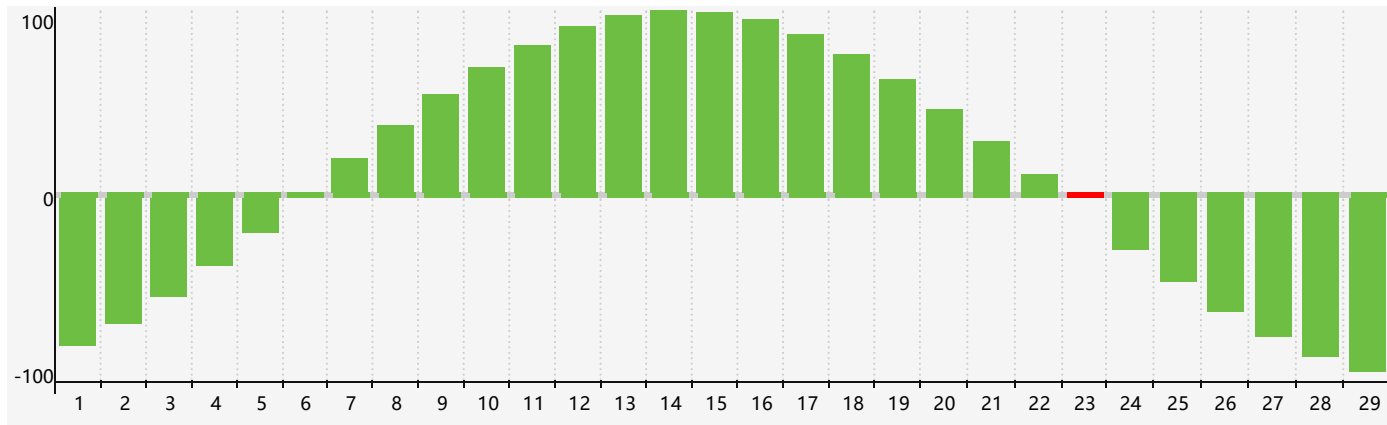

智力節律曲线图 - 2024年2月

情感節律曲线图 - 2024年2月

身體節律曲线图 - 2024年2月

公曆2024年二月 農曆甲辰年 [龍年]

星期日	星期一	星期二	星期三	星期四	星期五	星期六
十八 28	十九 29	二十 30 情感臨界日	廿一 31	廿二 1 身體臨界日	廿三 2	廿四 3
立春 廿五 4	廿六 5	廿七 6	廿八 7	廿九 8	三十 9	正月初一 10
初二 11	初三 12	初四 13	初五 14	初六 15	初七 16	初八 17
初九 18	雨水 初十 19	十一 20	十二 21	十三 22	十四 23 智力臨界日	十五 24 身體臨界日
十六 25	十七 26	十八 27 情感臨界日	十九 28	二十 29	廿一 1	廿二 2