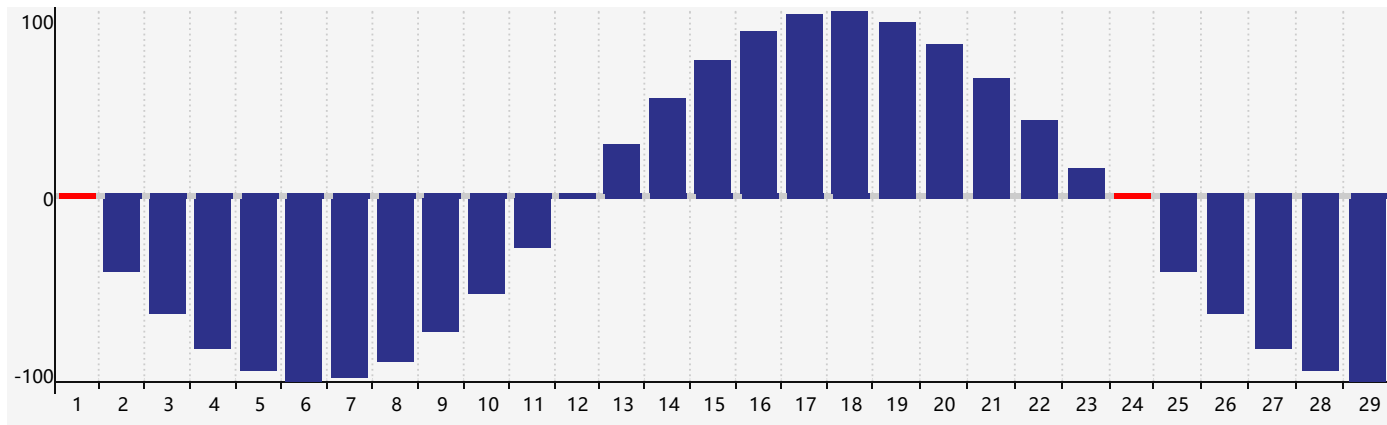

智力節律曲线图 - 2024年2月

情感節律曲线图 - 2024年2月

身體節律曲线图 - 2024年2月

公曆2024年二月 農曆甲辰年 [龍年]

星期日	星期一	星期二	星期三	星期四	星期五	星期六
十八 28	十九 29	二十 30 情感臨界日	廿一 31	廿二 1 身體臨界日	廿三 2	廿四 3
立春 廿五 4	廿六 5	廿七 6	廿八 7	廿九 8	三十 9	正月初一 10
初二 11	初三 12	初四 13	初五 14	初六 15	初七 16	初八 17
初九 18	雨水 初十 19	十一 20	十二 21	十三 22	十四 23 智力臨界日	十五 24 身體臨界日
十六 25	十七 26	十八 27 情感臨界日	十九 28	二十 29	廿一 1	廿二 2