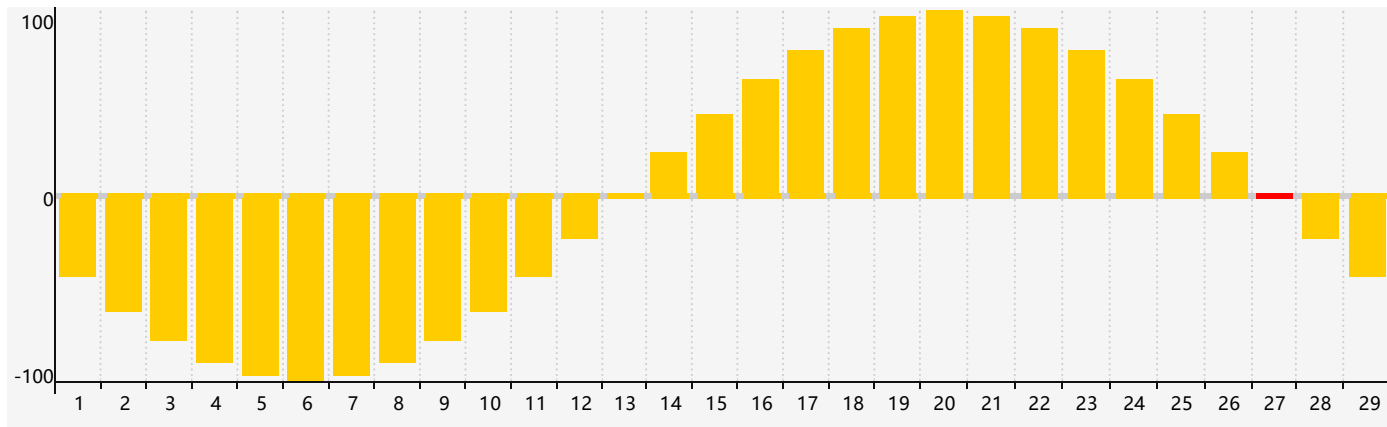

智力節律曲线图 - 2024年2月

情感節律曲线图 - 2024年2月

身體節律曲线图 - 2024年2月

公曆2024年二月 農曆甲辰年 [龍年]

星期日	星期一	星期二	星期三	星期四	星期五	星期六
十八 28	十九 29	二十 30 情感臨界日	廿一 31	廿二 1 身體臨界日	廿三 2	廿四 3
立春 廿五 4	廿六 5	廿七 6	廿八 7	廿九 8	三十 9	正月初一 10
初二 11	初三 12	初四 13	初五 14	初六 15	初七 16	初八 17
初九 18	雨水 初十 19	十一 20	十二 21	十三 22	十四 23 智力臨界日	十五 24 身體臨界日
十六 25	十七 26	十八 27 情感臨界日	十九 28	二十 29	廿一 1	廿二 2