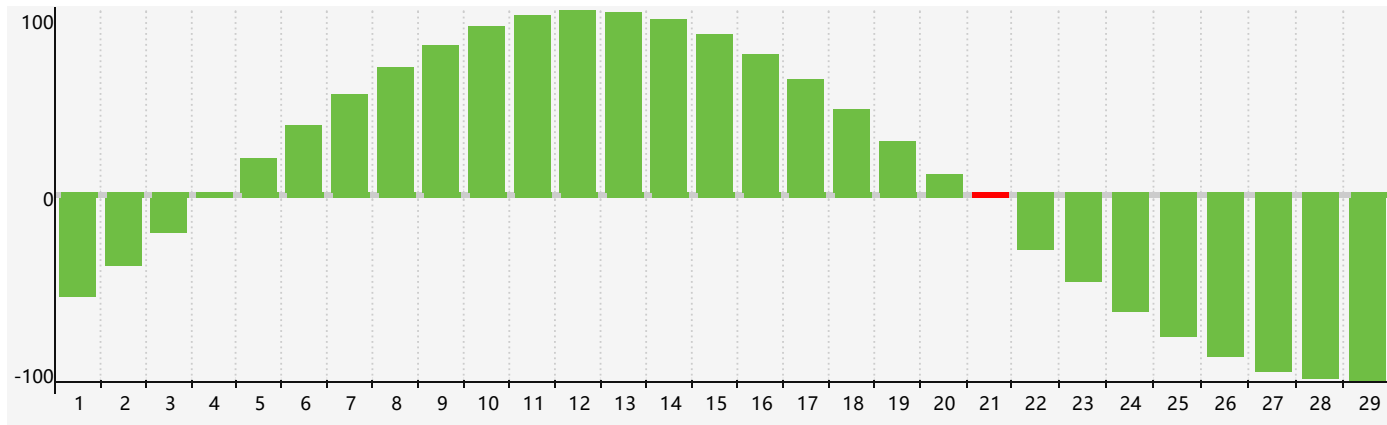

智力節律曲线图 - 2024年2月

情感節律曲线图 - 2024年2月

身體節律曲线图 - 2024年2月

公曆2024年二月 農曆甲辰年 [龍年]

星期日	星期一	星期二	星期三	星期四	星期五	星期六
十八 28	十九 29	二十 30	廿一 31	廿二 1	廿三 2	廿四 3
立春 廿五 4 身體臨界日	廿六 5	廿七 6	廿八 7	廿九 8	三十 9	正月初一 10
初二 11	初三 12	初四 13 情感臨界日	初五 14	初六 15	初七 16	初八 17
初九 18	雨水 初十 19	十一 20	十二 21 智力臨界日	十三 22	十四 23	十五 24
十六 25	十七 26	十八 27 身體臨界日	十九 28	二十 29	廿一 1	廿二 2