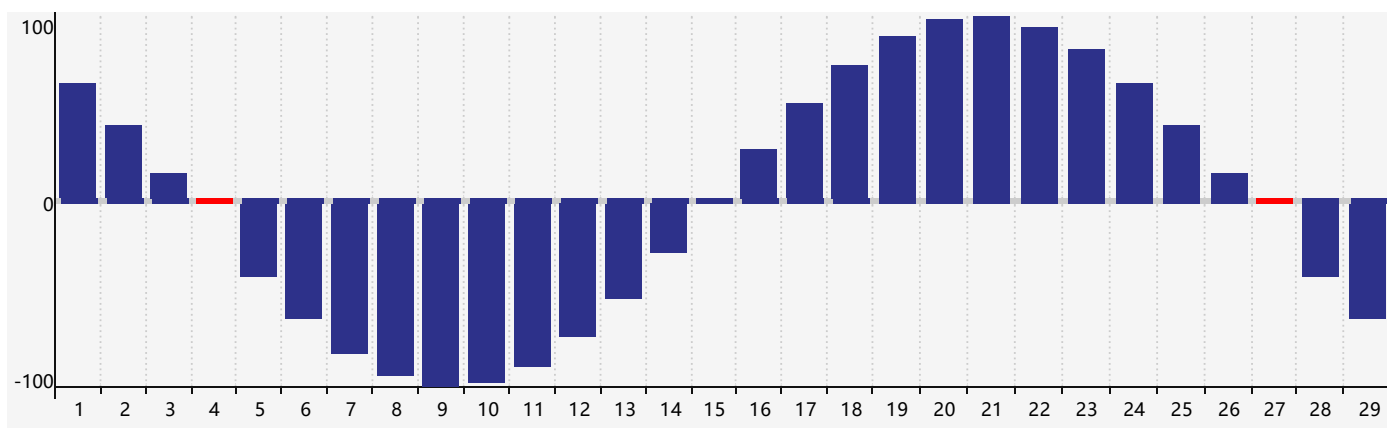

智力節律曲线图 - 2024年2月

情感節律曲线图 - 2024年2月

身體節律曲线图 - 2024年2月

公曆2024年二月 農曆甲辰年 [龍年]

星期日	星期一	星期二	星期三	星期四	星期五	星期六
十八 28	十九 29	二十 30	廿一 31	廿二 1	廿三 2	廿四 3
立春 廿五 4 身體臨界日	廿六 5	廿七 6	廿八 7	廿九 8	三十 9	正月初一 10
初二 11	初三 12	初四 13 情感臨界日	初五 14	初六 15	初七 16	初八 17
初九 18	雨水 初十 19	十一 20	十二 21 智力臨界日	十三 22	十四 23	十五 24
十六 25	十七 26	十八 27 身體臨界日	十九 28	二十 29	廿一 1	廿二 2