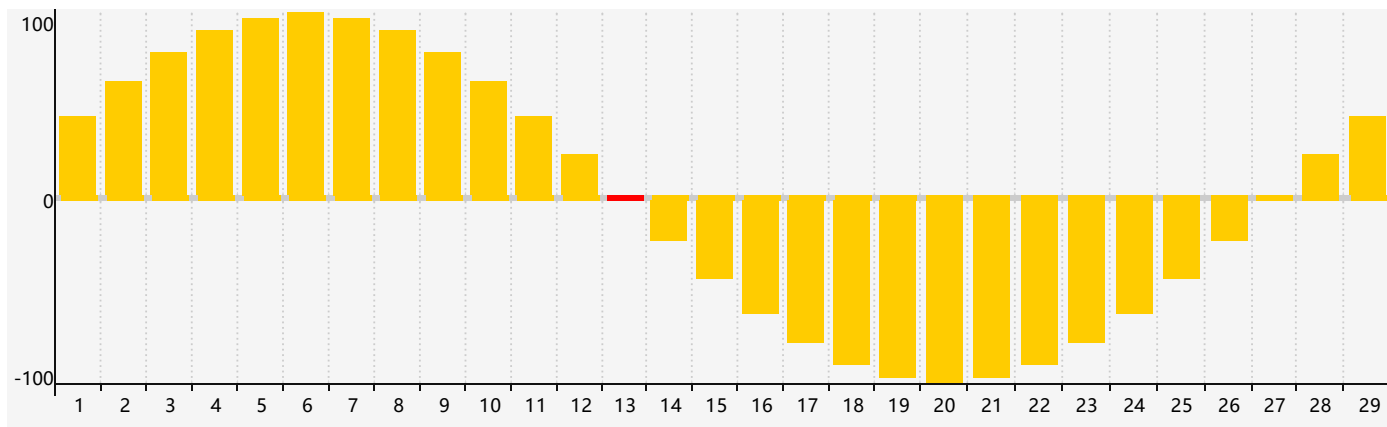

智力節律曲线图 - 2024年2月

情感節律曲线图 - 2024年2月

身體節律曲线图 - 2024年2月

公曆2024年二月 農曆甲辰年 [龍年]

星期日	星期一	星期二	星期三	星期四	星期五	星期六
十八 28	十九 29	二十 30	廿一 31	廿二 1	廿三 2	廿四 3
立春 廿五 4 身體臨界日	廿六 5	廿七 6	廿八 7	廿九 8	三十 9	正月初一 10
初二 11	初三 12	初四 13 情感臨界日	初五 14	初六 15	初七 16	初八 17
初九 18	雨水 初十 19	十一 20	十二 21 智力臨界日	十三 22	十四 23	十五 24
十六 25	十七 26	十八 27 身體臨界日	十九 28	二十 29	廿一 1	廿二 2