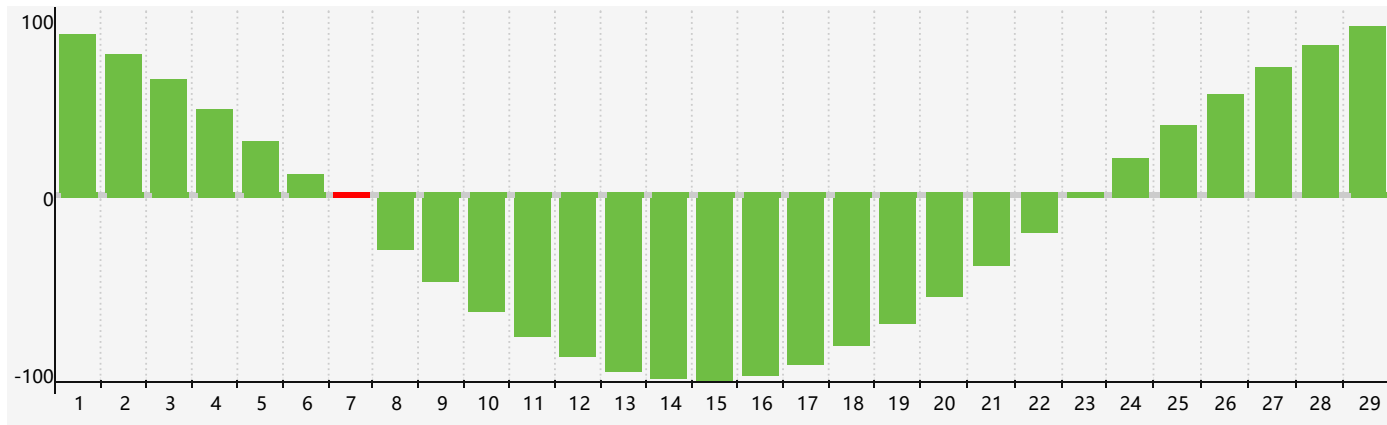

智力節律曲线图 - 2024年2月

情感節律曲线图 - 2024年2月

身體節律曲线图 - 2024年2月

公曆2024年二月 農曆甲辰年 [龍年]

星期日	星期一	星期二	星期三	星期四	星期五	星期六
十八 28	十九 29	二十 30	廿一 31	廿二 1	廿三 2	廿四 3
立春 廿五 4	廿六 5	廿七 6	廿八 7 智力臨界日	廿九 8 情感臨界日	三十 9	正月 初一 10
初二 11	初三 12	初四 13 身體臨界日	初五 14	初六 15	初七 16	初八 17
初九 18	雨水 初十 19	十一 20	十二 21	十三 22	十四 23	十五 24
十六 25	十七 26	十八 27	十九 28	二十 29	廿一 1	廿二 2