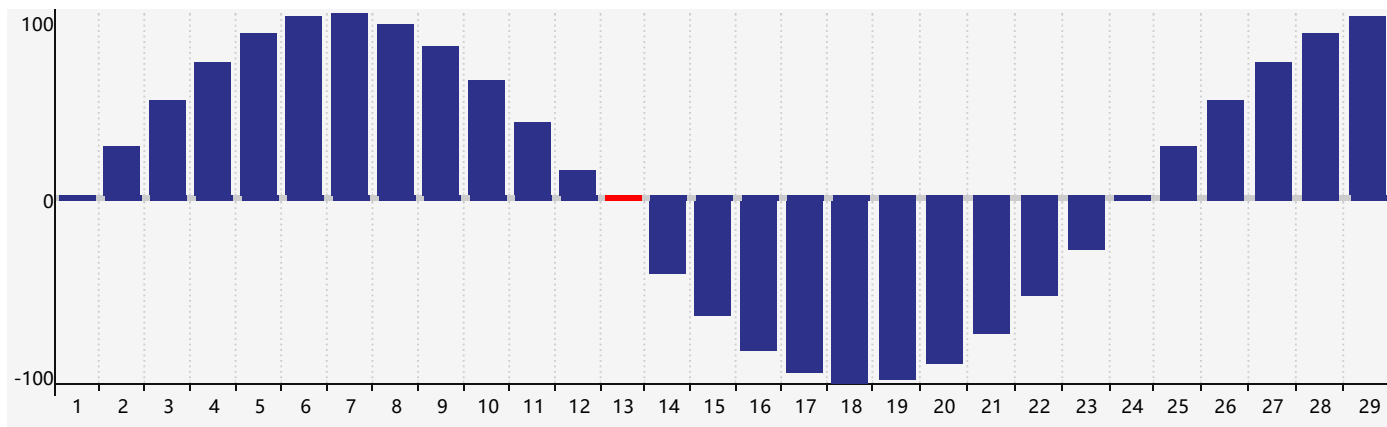

智力節律曲线图 - 2024年2月

情感節律曲线图 - 2024年2月

身體節律曲线图 - 2024年2月

公曆2024年二月 農曆甲辰年 [龍年]

星期日	星期一	星期二	星期三	星期四	星期五	星期六
十八 28	十九 29	二十 30	廿一 31	廿二 1	廿三 2	廿四 3
立春 廿五 4	廿六 5	廿七 6	廿八 7 智力臨界日	廿九 8 情感臨界日	三十 9	正月 初一 10
初二 11	初三 12	初四 13 身體臨界日	初五 14	初六 15	初七 16	初八 17
初九 18	雨水 初十 19	十一 20	十二 21	十三 22	十四 23	十五 24
十六 25	十七 26	十八 27	十九 28	二十 29	廿一 1	廿二 2