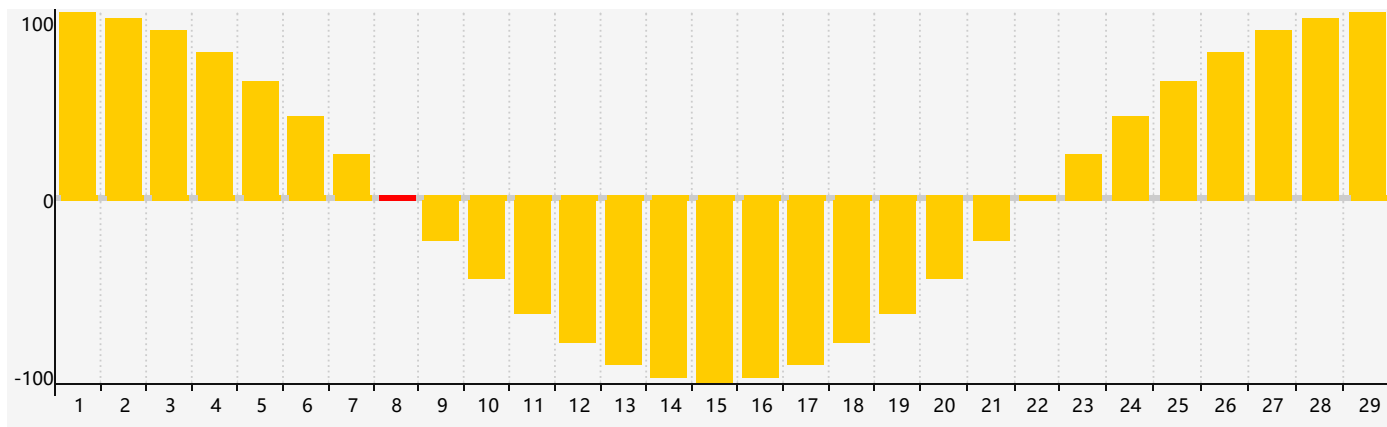

智力節律曲线图 - 2024年2月

情感節律曲线图 - 2024年2月

身體節律曲线图 - 2024年2月

公曆2024年二月 農曆甲辰年 [龍年]

星期日	星期一	星期二	星期三	星期四	星期五	星期六
十八 28	十九 29	二十 30	廿一 31	廿二 1	廿三 2	廿四 3
立春 廿五 4	廿六 5	廿七 6	廿八 7 智力臨界日	廿九 8 情感臨界日	三十 9	正月 初一 10
初二 11	初三 12	初四 13 身體臨界日	初五 14	初六 15	初七 16	初八 17
初九 18	雨水 初十 19	十一 20	十二 21	十三 22	十四 23	十五 24
十六 25	十七 26	十八 27	十九 28	二十 29	廿一 1	廿二 2