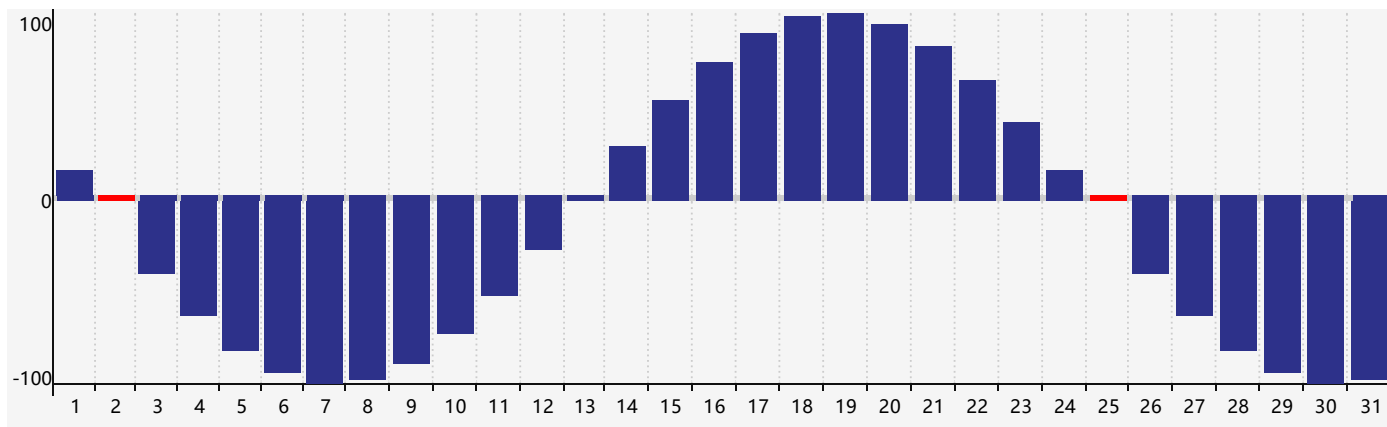

智力節律曲线图 - 2024年3月

情感節律曲线图 - 2024年3月

身體節律曲线图 - 2024年3月

公曆2024年三月 農曆甲辰年 [龍年]

星期日	星期一	星期二	星期三	星期四	星期五	星期六
十六 25	十七 26	十八 27	十九 28 智力臨界日	二十 29 情感臨界日	廿一 1	廿二 2 身體臨界日
廿三 3	廿四 4	驚蟄 廿五 5	廿六 6	廿七 7	廿八 8	廿九 9
二月初一 10	初二 11	初三 12	初四 13	初五 14	初六 15	初七 16
初八 17	初九 18	初十 19	春分 十一 20	十二 21	十三 22	十四 23
十五 24	十六 25 身體臨界日	十七 26	十八 27	十九 28 情感臨界日	二十 29	廿一 30
廿二 31	廿三 1 智力臨界日	廿四 2	廿五 3	清明 廿六 4	廿七 5	廿八 6