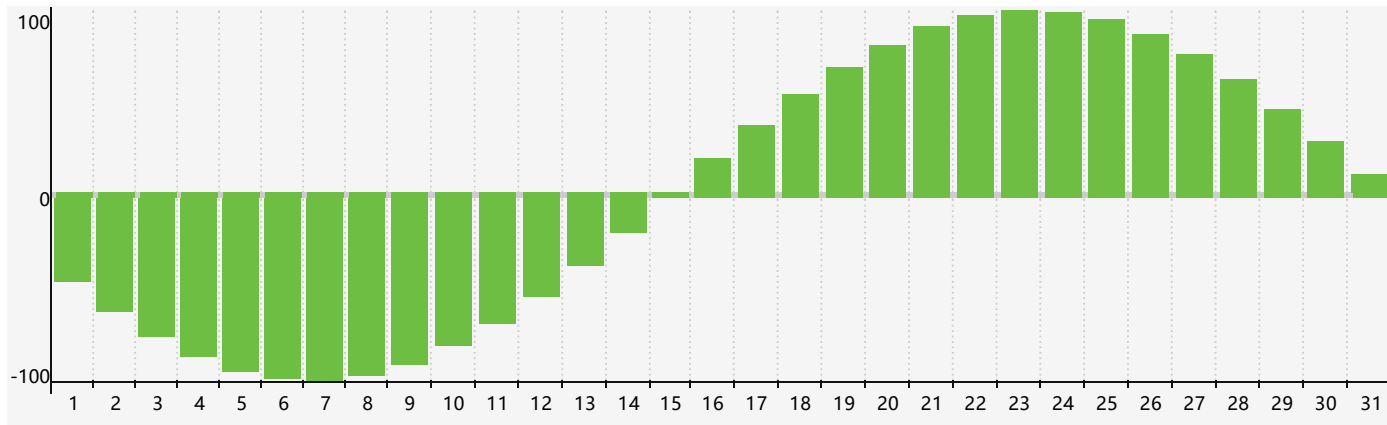

智力節律曲线图 - 2024年3月

情感節律曲线图 - 2024年3月

身體節律曲线图 - 2024年3月

公曆2024年三月 農曆甲辰年 [龍年]

星期日	星期一	星期二	星期三	星期四	星期五	星期六
十六 25	十七 26	十八 27	十九 28 智力臨界日	二十 29 情感臨界日	廿一 1	廿二 2 身體臨界日
廿三 3	廿四 4	驚蟄 廿五 5	廿六 6	廿七 7	廿八 8	廿九 9
二月初一 10	初二 11	初三 12	初四 13	初五 14	初六 15	初七 16
初八 17	初九 18	初十 19	春分 十一 20	十二 21	十三 22	十四 23
十五 24	十六 25 身體臨界日	十七 26	十八 27	十九 28 情感臨界日	二十 29	廿一 30
廿二 31	廿三 1 智力臨界日	廿四 2	廿五 3	清明 廿六 4	廿七 5	廿八 6