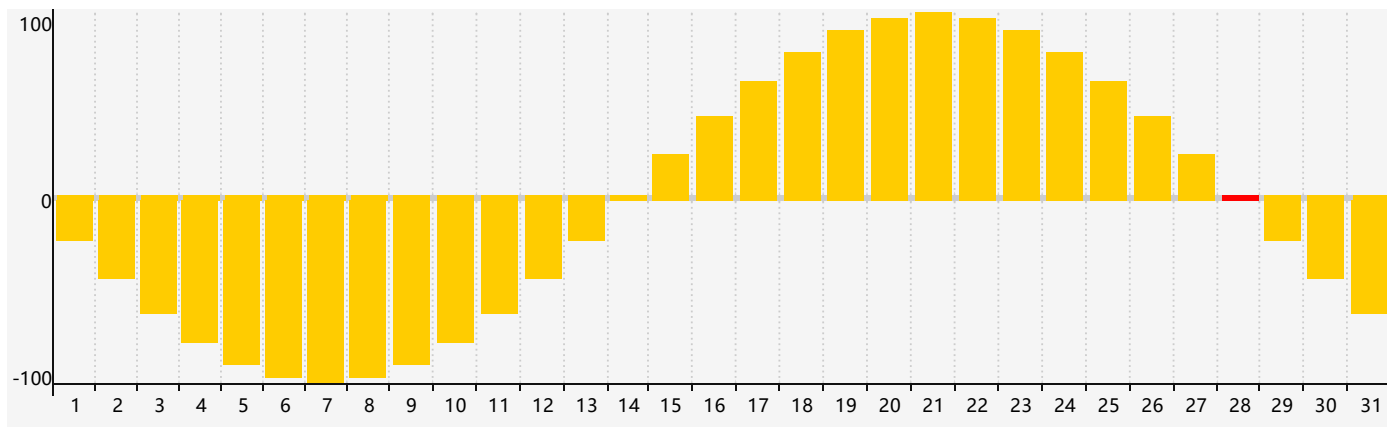

智力節律曲线图 - 2024年3月

情感節律曲线图 - 2024年3月

身體節律曲线图 - 2024年3月

公曆2024年三月 農曆甲辰年 [龍年]

星期日	星期一	星期二	星期三	星期四	星期五	星期六
十六 25	十七 26	十八 27	十九 28 智力臨界日	二十 29 情感臨界日	廿一 1	廿二 2 身體臨界日
廿三 3	廿四 4	驚蟄 廿五 5	廿六 6	廿七 7	廿八 8	廿九 9
二月初一 10	初二 11	初三 12	初四 13	初五 14	初六 15	初七 16
初八 17	初九 18	初十 19	春分 十一 20	十二 21	十三 22	十四 23
十五 24	十六 25 身體臨界日	十七 26	十八 27	十九 28 情感臨界日	二十 29	廿一 30
廿二 31	廿三 1 智力臨界日	廿四 2	廿五 3	清明 廿六 4	廿七 5	廿八 6