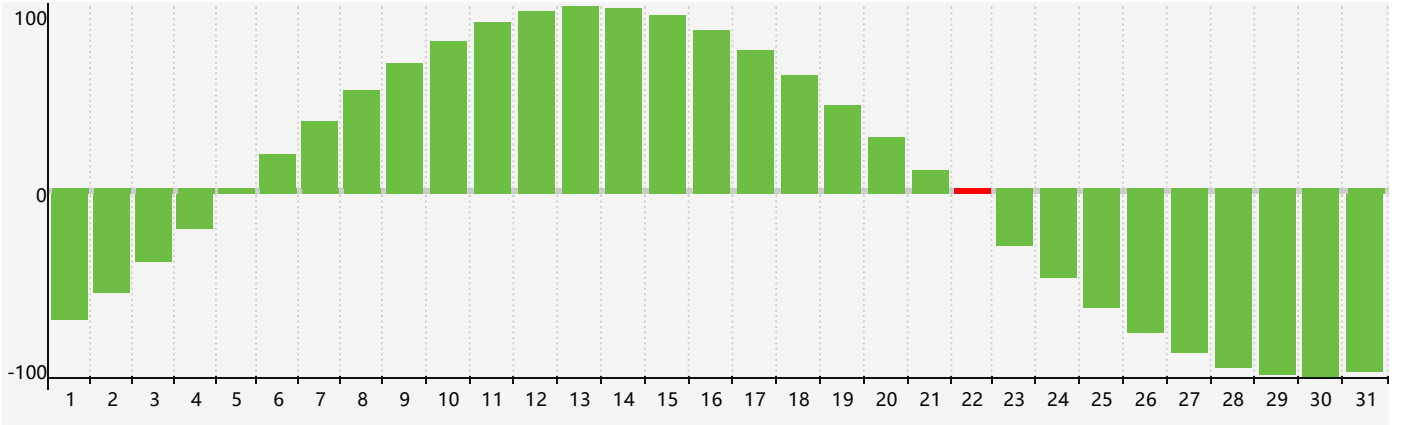

智力節律曲线图 - 2024年3月

情感節律曲线图 - 2024年3月

身體節律曲线图 - 2024年3月

公曆2024年三月 農曆甲辰年 [龍年]

星期日	星期一	星期二	星期三	星期四	星期五	星期六
十六 25 情感臨界日	十七 26	十八 27	十九 28	二十 29	廿一 1	廿二 2
廿三 3	廿四 4 身體臨界日	驚蟄 廿五 5	廿六 6	廿七 7	廿八 8	廿九 9
二月初一 10	初二 11	初三 12	初四 13	初五 14	初六 15	初七 16
初八 17	初九 18	初十 19	春分 十一 20	十二 21	十三 22 智力臨界日	十四 23
十五 24 情感臨界日	十六 25	十七 26	十八 27 身體臨界日	十九 28	二十 29	廿一 30
廿二 31	廿三 1	廿四 2	廿五 3	清明 廿六 4	廿七 5	廿八 6