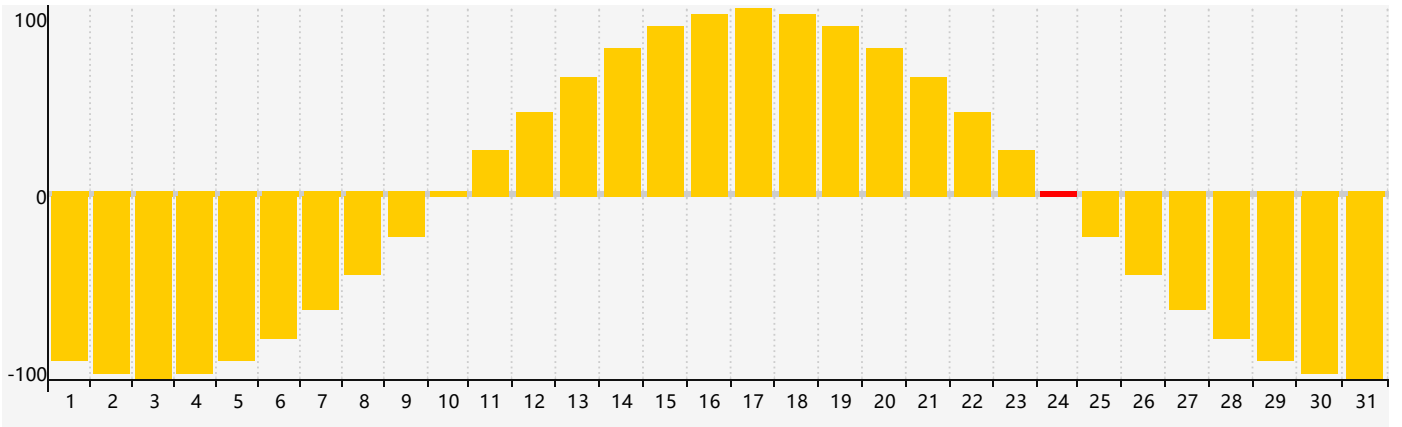

智力節律曲线图 - 2024年3月

情感節律曲线图 - 2024年3月

身體節律曲线图 - 2024年3月

公曆2024年三月 農曆甲辰年 [龍年]

星期日	星期一	星期二	星期三	星期四	星期五	星期六
十六 25 情感臨界日	十七 26	十八 27	十九 28	二十 29	廿一 1	廿二 2
廿三 3	廿四 4 身體臨界日	驚蟄 廿五 5	廿六 6	廿七 7	廿八 8	廿九 9
二月初一 10	初二 11	初三 12	初四 13	初五 14	初六 15	初七 16
初八 17	初九 18	初十 19	春分 十一 20	十二 21	十三 22 智力臨界日	十四 23
十五 24 情感臨界日	十六 25	十七 26	十八 27 身體臨界日	十九 28	二十 29	廿一 30
廿二 31	廿三 1	廿四 2	廿五 3	清明 廿六 4	廿七 5	廿八 6