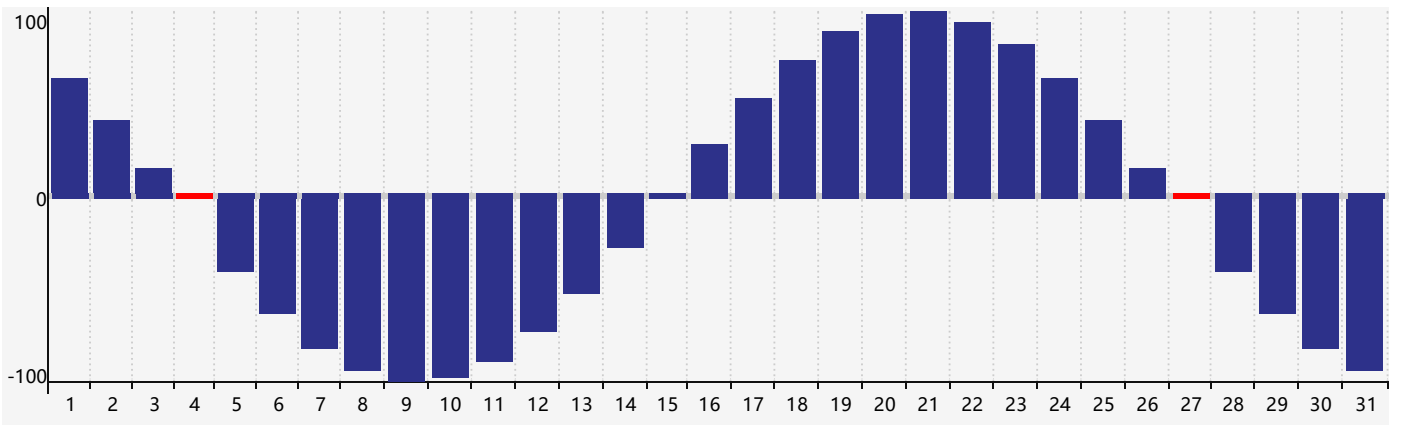

智力節律曲线图 - 2024年3月

情感節律曲线图 - 2024年3月

身體節律曲线图 - 2024年3月

公曆2024年三月 農曆甲辰年 [龍年]

星期日	星期一	星期二	星期三	星期四	星期五	星期六
十六 25 情感臨界日	十七 26	十八 27	十九 28	二十 29	廿一 1	廿二 2
廿三 3	廿四 4 身體臨界日	驚蟄 廿五 5	廿六 6	廿七 7	廿八 8	廿九 9
二月初一 10	初二 11	初三 12	初四 13	初五 14	初六 15	初七 16
初八 17	初九 18	初十 19	春分 十一 20	十二 21	十三 22 智力臨界日	十四 23
十五 24 情感臨界日	十六 25	十七 26	十八 27 身體臨界日	十九 28	二十 29	廿一 30
廿二 31	廿三 1	廿四 2	廿五 3	清明 廿六 4	廿七 5	廿八 6