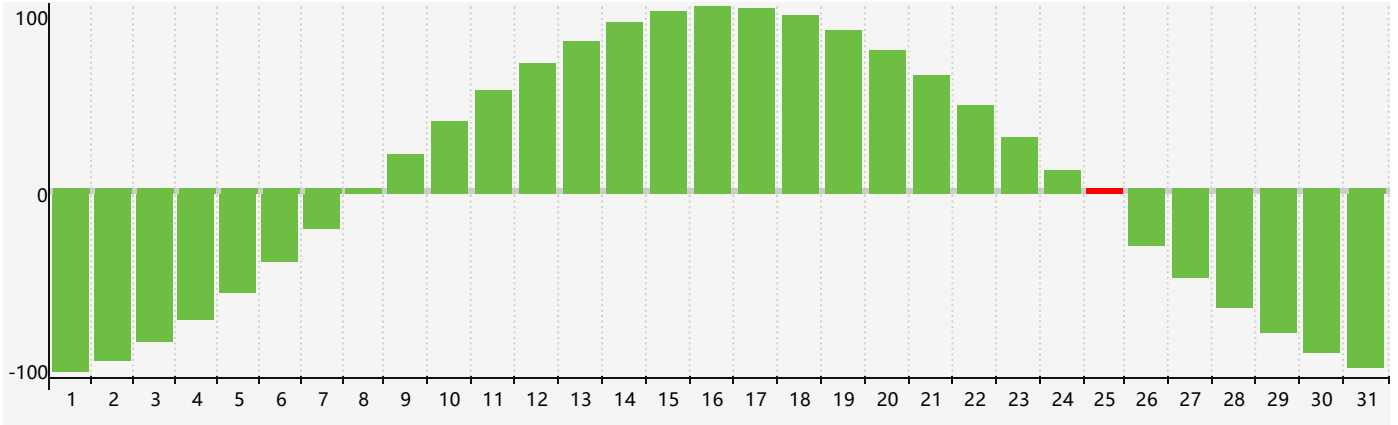

智力節律曲线图 - 2024年3月

情感節律曲线图 - 2024年3月

身體節律曲线图 - 2024年3月

公曆2024年三月 農曆甲辰年 [龍年]

星期日	星期一	星期二	星期三	星期四	星期五	星期六
十六 25	十七 26	十八 27 身體臨界日	十九 28	二十 29	廿一 1	廿二 2
廿三 3	廿四 4	驚蟄 廿五 5	廿六 6	廿七 7	廿八 8	廿九 9
二月初一 10	初二 11	初三 12 情感臨界日	初四 13	初五 14	初六 15	初七 16
初八 17	初九 18	初十 19	春分 十一 20	十二 21 身體臨界日	十三 22	十四 23
十五 24	十六 25 智力臨界日	十七 26	十八 27	十九 28	二十 29	廿一 30
廿二 31	廿三 1	廿四 2	廿五 3	清明 廿六 4	廿七 5	廿八 6