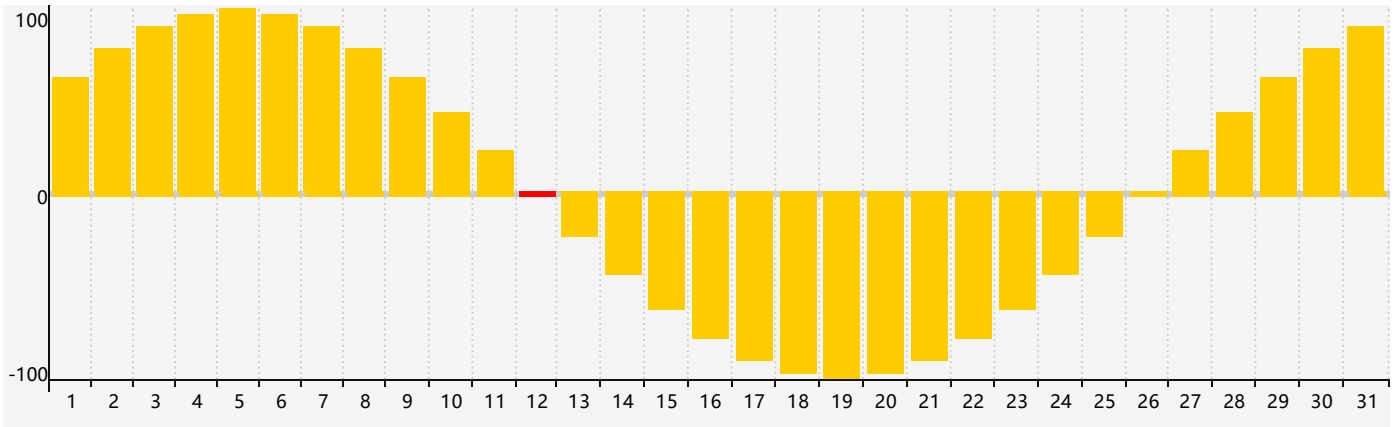

智力節律曲线图 - 2024年3月

情感節律曲线图 - 2024年3月

身體節律曲线图 - 2024年3月

公曆2024年三月 農曆甲辰年 [龍年]

星期日	星期一	星期二	星期三	星期四	星期五	星期六
十六 25	十七 26	十八 27 身體臨界日	十九 28	二十 29	廿一 1	廿二 2
廿三 3	廿四 4	驚蟄 廿五 5	廿六 6	廿七 7	廿八 8	廿九 9
二月初一 10	初二 11	初三 12 情感臨界日	初四 13	初五 14	初六 15	初七 16
初八 17	初九 18	初十 19	春分 十一 20	十二 21 身體臨界日	十三 22	十四 23
十五 24	十六 25 智力臨界日	十七 26	十八 27	十九 28	二十 29	廿一 30
廿二 31	廿三 1	廿四 2	廿五 3	清明 廿六 4	廿七 5	廿八 6