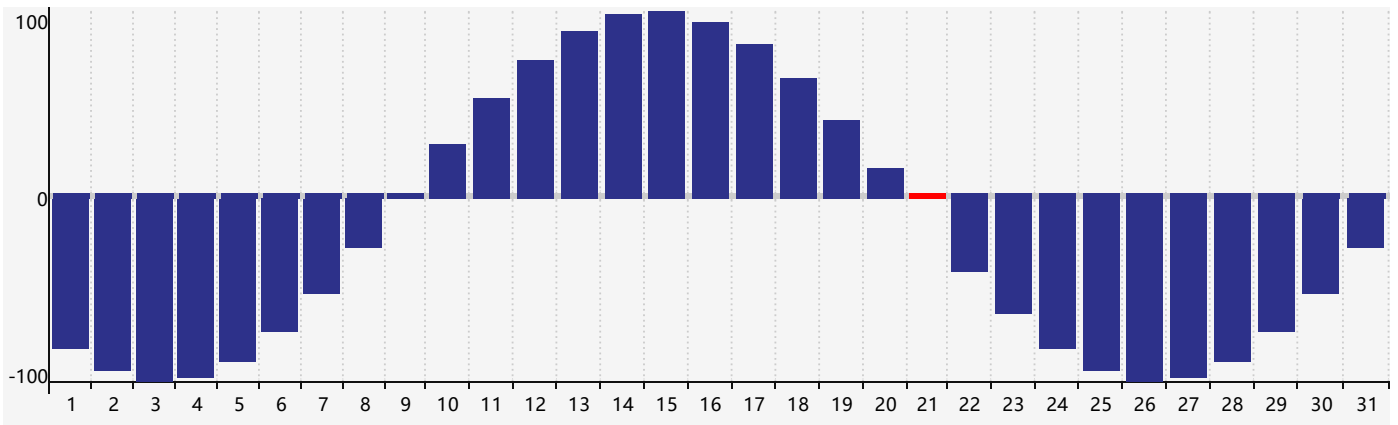

智力節律曲线图 - 2024年3月

情感節律曲线图 - 2024年3月

身體節律曲线图 - 2024年3月

公曆2024年三月 農曆甲辰年 [龍年]

星期日	星期一	星期二	星期三	星期四	星期五	星期六
十六 25	十七 26	十八 27 身體臨界日	十九 28	二十 29	廿一 1	廿二 2
廿三 3	廿四 4	驚蟄 廿五 5	廿六 6	廿七 7	廿八 8	廿九 9
二月初一 10	初二 11	初三 12 情感臨界日	初四 13	初五 14	初六 15	初七 16
初八 17	初九 18	初十 19	春分 十一 20	十二 21 身體臨界日	十三 22	十四 23
十五 24	十六 25 智力臨界日	十七 26	十八 27	十九 28	二十 29	廿一 30
廿二 31	廿三 1	廿四 2	廿五 3	清明 廿六 4	廿七 5	廿八 6