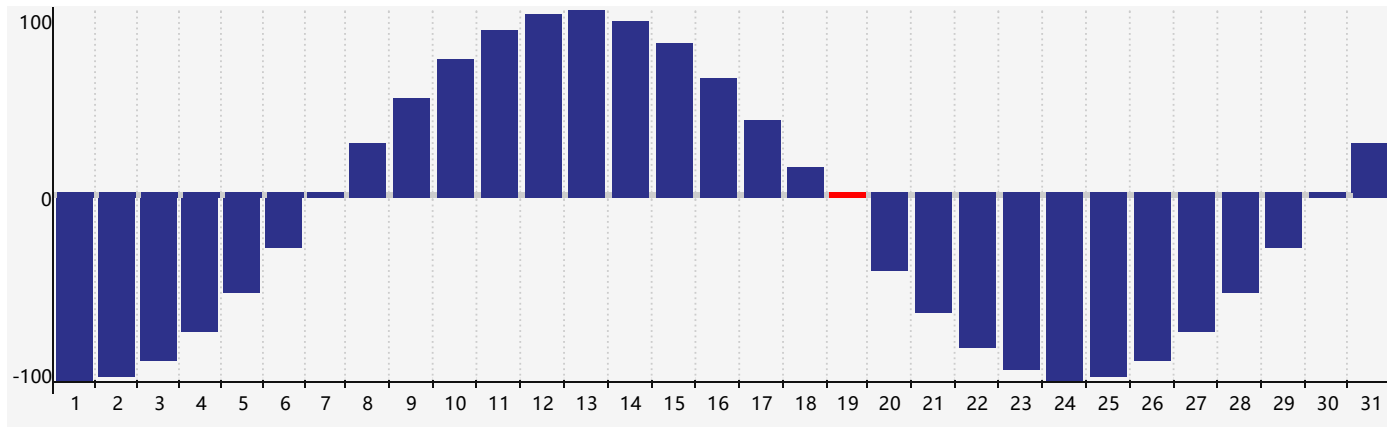

身體節律曲线图 - 2024年3月

公曆2024年三月 農曆甲辰年 [龍年]

星期日	星期一	星期二	星期三	星期四	星期五	星期六
十六 25 身體臨界日	十七 26	十八 27	十九 28	二十 29	廿一 1	廿二 2
廿三 3	廿四 4	驚蟄 廿五 5	廿六 6	廿七 7	廿八 8	廿九 9
二月 初一 10	初二 11	初三 12	初四 13	初五 14	初六 15	初七 16
初八 17	初九 18	初十 19 身體臨界日	春分 十一 20	十二 21	十三 22	十四 23
十五 24	十六 25	十七 26	十八 27	十九 28	二十 29	廿一 30
廿二 31	廿三 1	廿四 2	廿五 3	清明 廿六 4	廿七 5	廿八 6