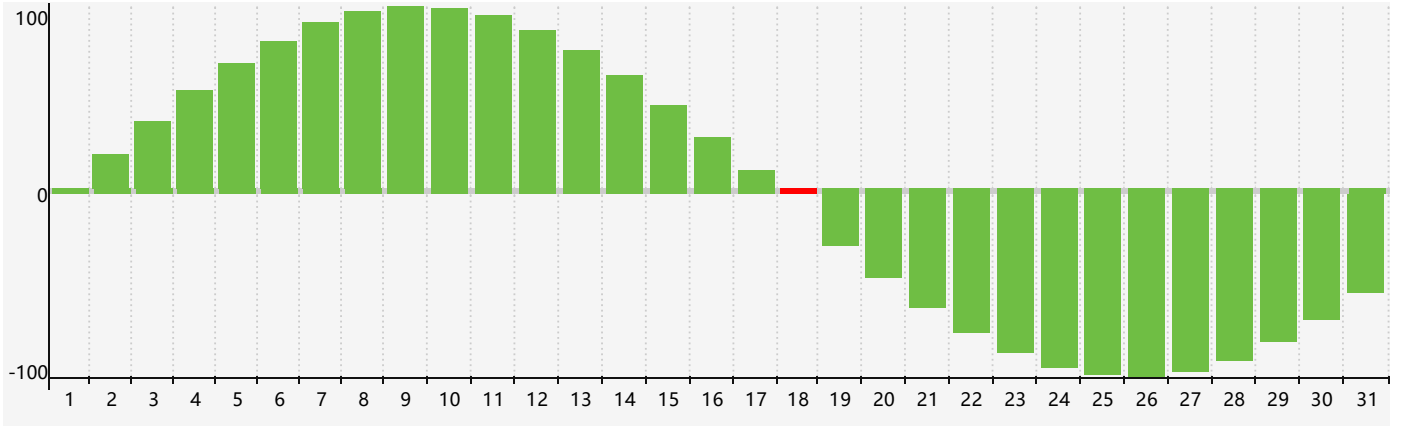

### 智力節律曲线图 - 2024年3月

公曆2024年三月 農曆甲辰年 [龍年]

星期日	星期一	星期二	星期三	星期四	星期五	星期六
十六 25	十七 26	十八 27	十九 28	二十 29	廿一 1	廿二 2
廿三 3	廿四 4	驚蟄 廿五 5	廿六 6	廿七 7	廿八 8	廿九 9
二月 初一 10	初二 11	初三 12	初四 13	初五 14	初六 15	初七 16
初八 17	初九 18 智力臨界日	初十 19	春分 十一 20	十二 21	十三 22	十四 23
十五 24	十六 25	十七 26	十八 27	十九 28	二十 29	廿一 30
廿二 31	廿三 1	廿四 2	廿五 3	清明 廿六 4	廿七 5	廿八 6