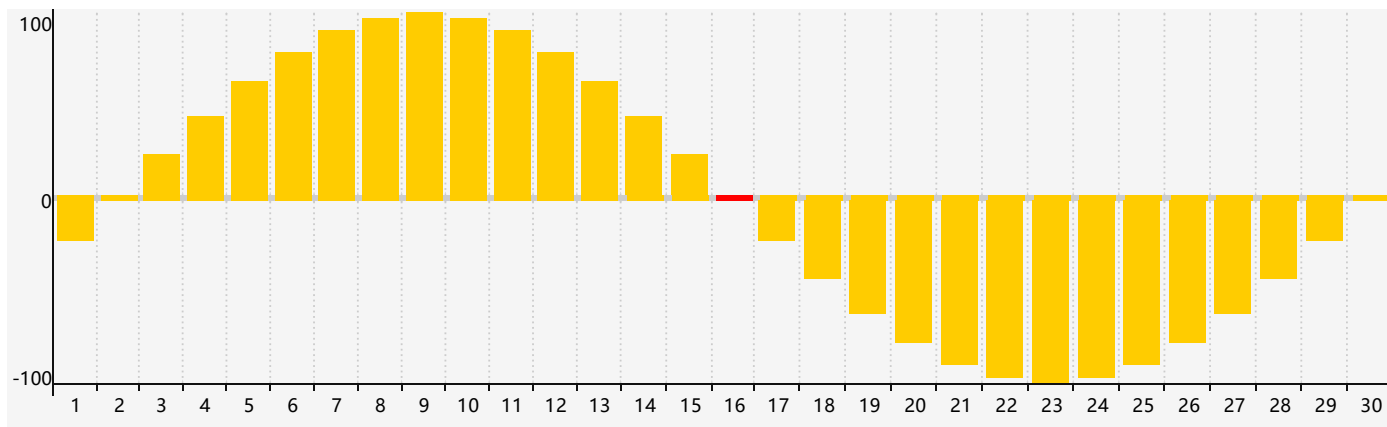

智力節律曲线图 - 2024年4月

情感節律曲线图 - 2024年4月

身體節律曲线图 - 2024年4月

公曆2024年四月 農曆甲辰年 [龍年]

星期日	星期一	星期二	星期三	星期四	星期五	星期六
廿二 31	廿三 1	廿四 2	廿五 3	清明 廿六 4	廿七 5	廿八 6
廿九 7	三十 8	三月 初一 9	初二 10	初三 11	初四 12	初五 13
初六 14	初七 15	初八 16 情感臨界日	初九 17	初十 18	穀雨 十一 19 身體臨界日	十二 20
十三 21	十四 22	十五 23 智力臨界日	十六 24	十七 25	十八 26	十九 27
二十 28	廿一 29	廿二 30	廿三 1	廿四 2	廿五 3	廿六 4