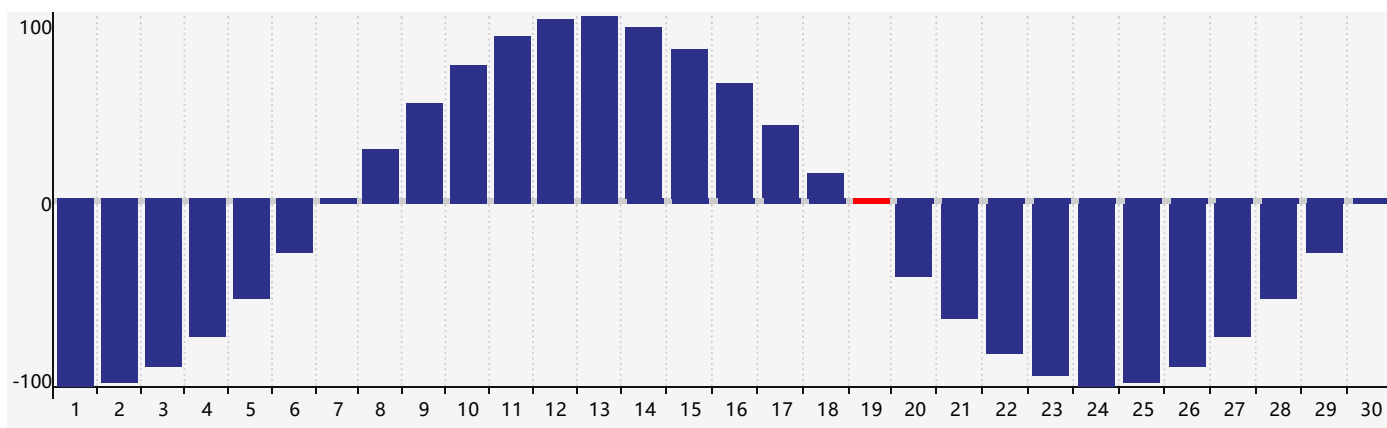

智力節律曲线图 - 2024年4月

情感節律曲线图 - 2024年4月

身體節律曲线图 - 2024年4月

公曆2024年四月 農曆甲辰年 [龍年]

星期日	星期一	星期二	星期三	星期四	星期五	星期六
廿二 31	廿三 1	廿四 2	廿五 3	清明 廿六 4	廿七 5	廿八 6
廿九 7	三十 8	三月 初一 9	初二 10	初三 11	初四 12	初五 13
初六 14	初七 15	初八 16 情感臨界日	初九 17	初十 18	穀雨 十一 19 身體臨界日	十二 20
十三 21	十四 22	十五 23 智力臨界日	十六 24	十七 25	十八 26	十九 27
二十 28	廿一 29	廿二 30	廿三 1	廿四 2	廿五 3	廿六 4