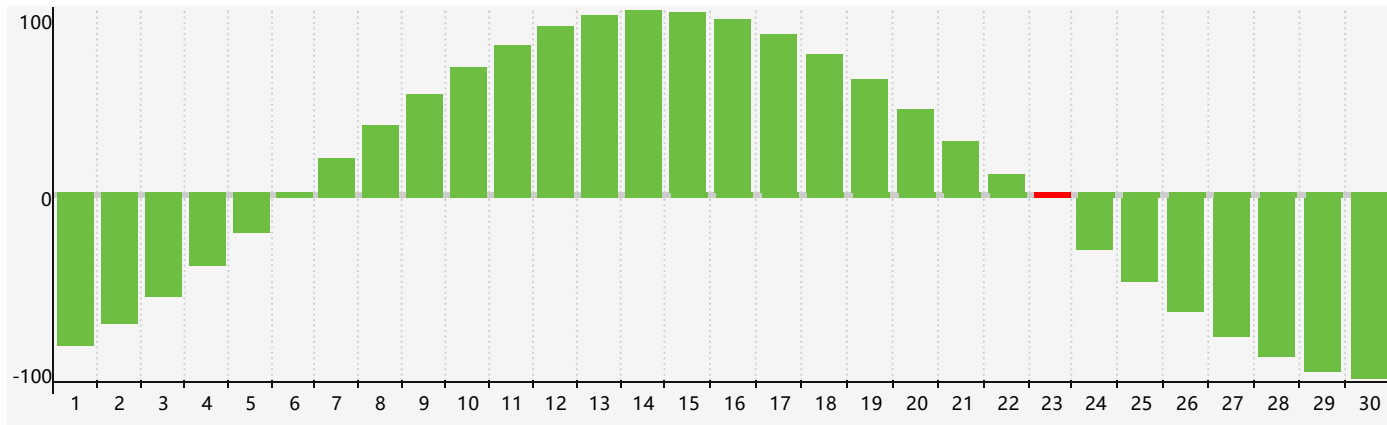

智力節律曲线图 - 2024年4月

情感節律曲线图 - 2024年4月

身體節律曲线图 - 2024年4月

公曆2024年四月 農曆甲辰年 [龍年]

星期日	星期一	星期二	星期三	星期四	星期五	星期六
廿二 31	廿三 1	廿四 2	廿五 3	清明 廿六 4	廿七 5	廿八 6
廿九 7	三十 8	三月 初一 9	初二 10	初三 11	初四 12	初五 13
初六 14	初七 15	初八 16 情感臨界日	初九 17	初十 18	穀雨 十一 19 身體臨界日	十二 20
十三 21	十四 22	十五 23 智力臨界日	十六 24	十七 25	十八 26	十九 27
二十 28	廿一 29	廿二 30	廿三 1	廿四 2	廿五 3	廿六 4