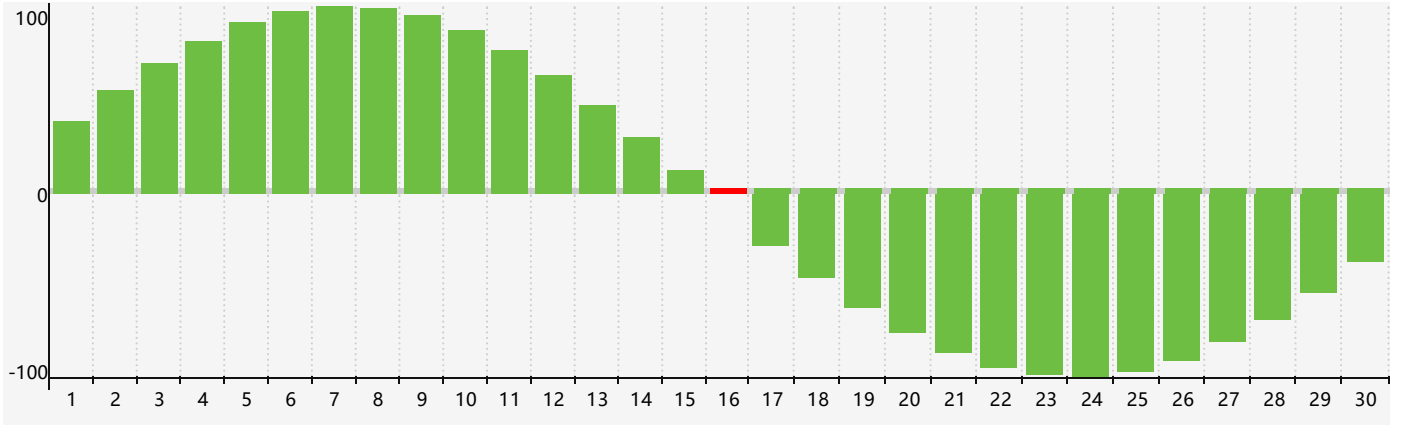

智力節律曲线图 - 2024年4月

情感節律曲线图 - 2024年4月

身體節律曲线图 - 2024年4月

公曆2024年四月 農曆甲辰年 [龍年]

星期日	星期一	星期二	星期三	星期四	星期五	星期六
廿二 31	廿三 1	廿四 2 情感臨界日	廿五 3	清明 廿六 4	廿七 5	廿八 6
廿九 7	三十 8	三月 初一 9	初二 10	初三 11	初四 12	初五 13
初六 14	初七 15	初八 16 智力臨界日 身體臨界日	初九 17	初十 18	穀雨 十一 19	十二 20
十三 21	十四 22	十五 23	十六 24	十七 25	十八 26	十九 27
二十 28	廿一 29	廿二 30 情感臨界日	廿三 1	廿四 2	廿五 3	廿六 4