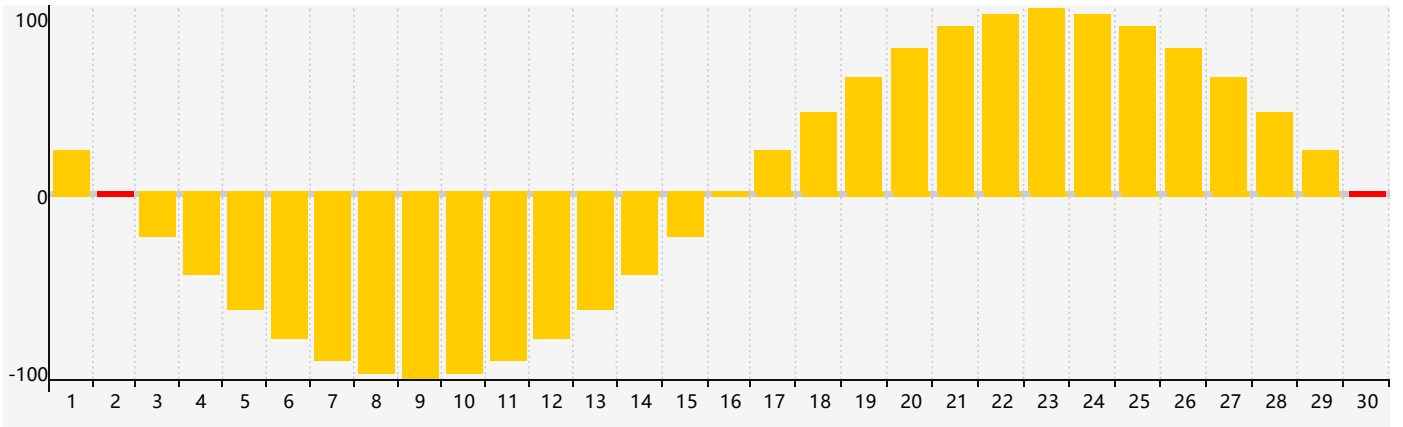

智力節律曲线图 - 2024年4月

情感節律曲线图 - 2024年4月

身體節律曲线图 - 2024年4月

公曆2024年四月 農曆甲辰年 [龍年]

星期日	星期一	星期二	星期三	星期四	星期五	星期六
廿二 31	廿三 1	廿四 2 情感臨界日	廿五 3	清明 廿六 4	廿七 5	廿八 6
廿九 7	三十 8	三月 初一 9	初二 10	初三 11	初四 12	初五 13
初六 14	初七 15	初八 16 智力臨界日 身體臨界日	初九 17	初十 18	穀雨 十一 19	十二 20
十三 21	十四 22	十五 23	十六 24	十七 25	十八 26	十九 27
二十 28	廿一 29	廿二 30 情感臨界日	廿三 1	廿四 2	廿五 3	廿六 4