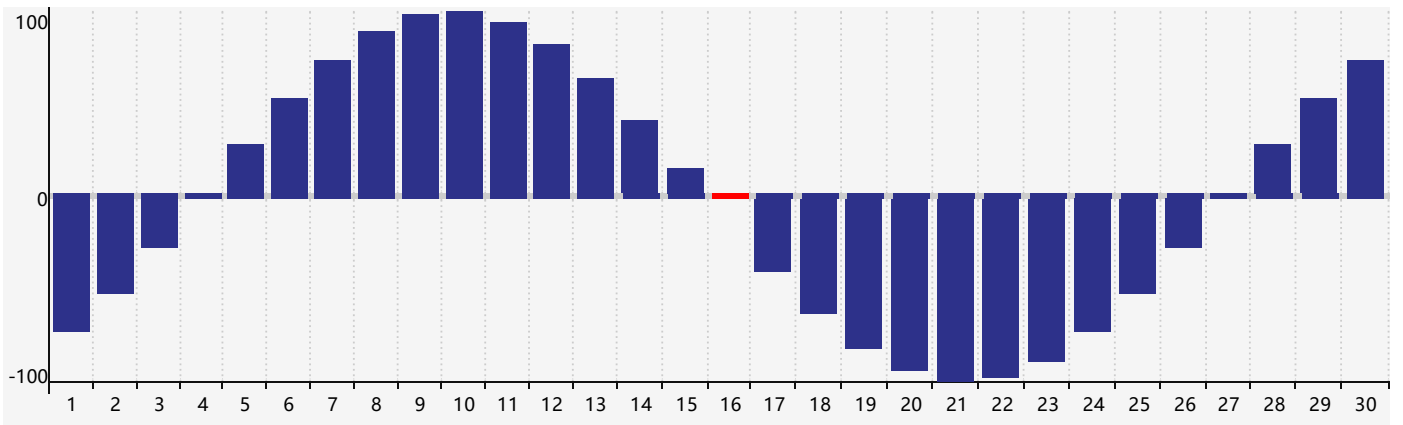

智力節律曲线图 - 2024年4月

情感節律曲线图 - 2024年4月

身體節律曲线图 - 2024年4月

公曆2024年四月 農曆甲辰年 [龍年]

星期日	星期一	星期二	星期三	星期四	星期五	星期六
廿二 31	廿三 1	廿四 2 情感臨界日	廿五 3	清明 廿六 4	廿七 5	廿八 6
廿九 7	三十 8	三月 初一 9	初二 10	初三 11	初四 12	初五 13
初六 14	初七 15	初八 16 智力臨界日 身體臨界日	初九 17	初十 18	穀雨 十一 19	十二 20
十三 21	十四 22	十五 23	十六 24	十七 25	十八 26	十九 27
二十 28	廿一 29	廿二 30 情感臨界日	廿三 1	廿四 2	廿五 3	廿六 4