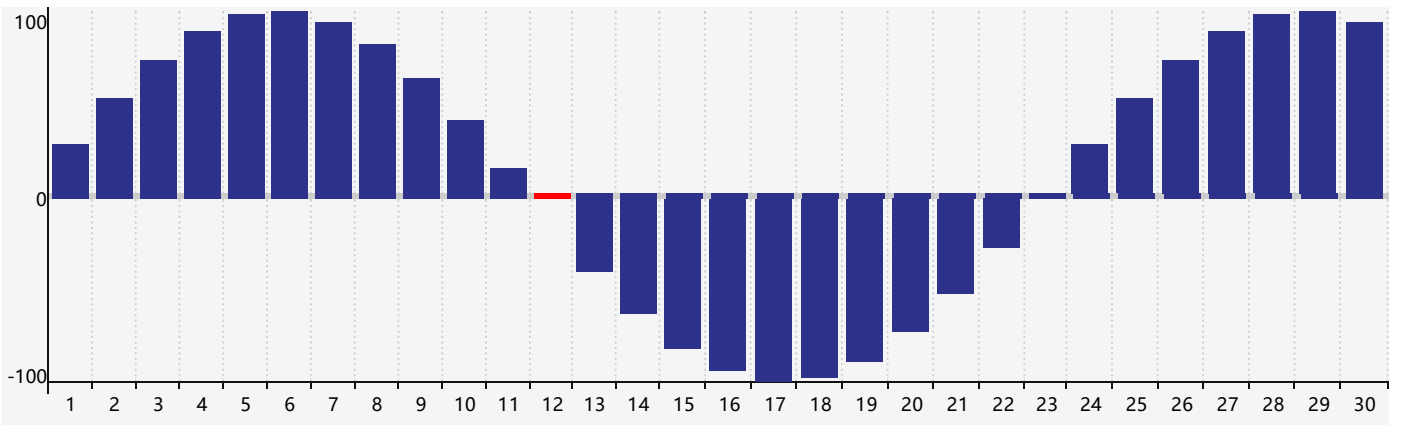

智力節律曲线图 - 2024年4月

情感節律曲线图 - 2024年4月

身體節律曲线图 - 2024年4月

公曆2024年四月 農曆甲辰年 [龍年]

星期日	星期一	星期二	星期三	星期四	星期五	星期六
廿二 31	廿三 1	廿四 2	廿五 3	清明 廿六 4	廿七 5	廿八 6
廿九 7	三十 8	三月 初一 9	初二 10	初三 11	初四 12 身體臨界日	初五 13
初六 14	初七 15	初八 16	初九 17	初十 18	穀雨 十一 19	十二 20
十三 21	十四 22 情感臨界日	十五 23	十六 24	十七 25 智力臨界日	十八 26	十九 27
二十 28	廿一 29	廿二 30	廿三 1	廿四 2	廿五 3	廿六 4