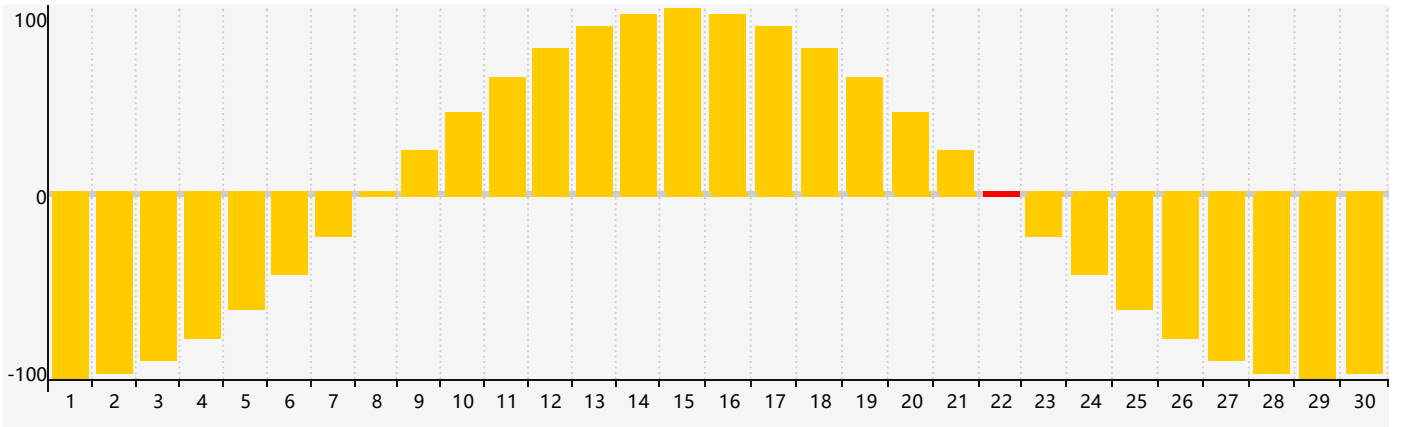

智力節律曲线图 - 2024年4月

情感節律曲线图 - 2024年4月

身體節律曲线图 - 2024年4月

公曆2024年四月 農曆甲辰年 [龍年]

星期日	星期一	星期二	星期三	星期四	星期五	星期六
廿二 31	廿三 1	廿四 2	廿五 3	清明 廿六 4	廿七 5	廿八 6
廿九 7	三十 8	三月 初一 9	初二 10	初三 11	初四 12 身體臨界日	初五 13
初六 14	初七 15	初八 16	初九 17	初十 18	穀雨 十一 19	十二 20
十三 21	十四 22 情感臨界日	十五 23	十六 24	十七 25 智力臨界日	十八 26	十九 27
二十 28	廿一 29	廿二 30	廿三 1	廿四 2	廿五 3	廿六 4