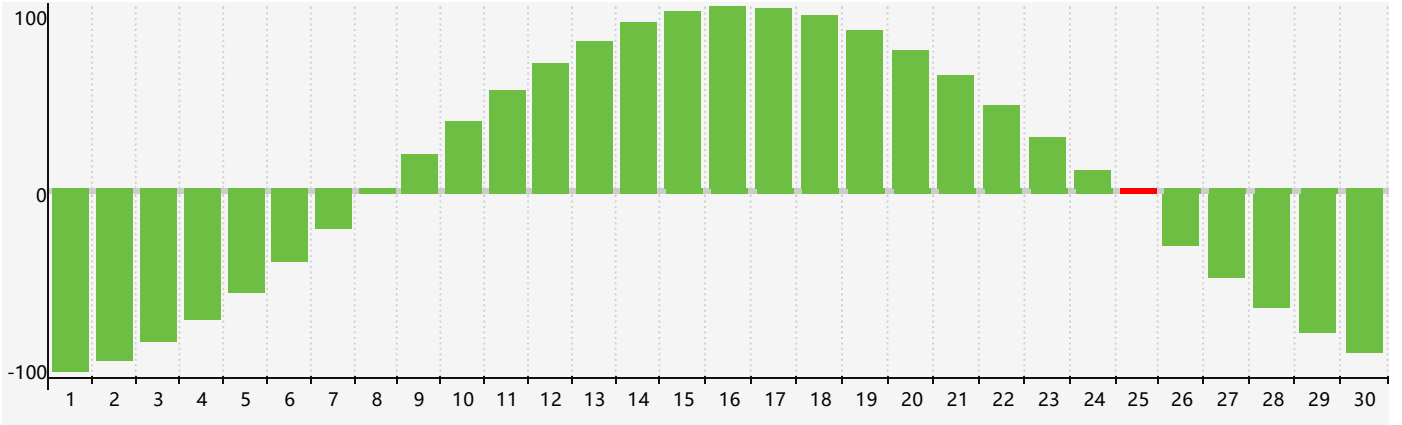

智力節律曲线图 - 2024年4月

情感節律曲线图 - 2024年4月

身體節律曲线图 - 2024年4月

公曆2024年四月 農曆甲辰年 [龍年]

星期日	星期一	星期二	星期三	星期四	星期五	星期六
廿二 31	廿三 1	廿四 2	廿五 3	清明 廿六 4	廿七 5	廿八 6
廿九 7	三十 8	三月 初一 9	初二 10	初三 11	初四 12 身體臨界日	初五 13
初六 14	初七 15	初八 16	初九 17	初十 18	穀雨 十一 19	十二 20
十三 21	十四 22 情感臨界日	十五 23	十六 24	十七 25 智力臨界日	十八 26	十九 27
二十 28	廿一 29	廿二 30	廿三 1	廿四 2	廿五 3	廿六 4