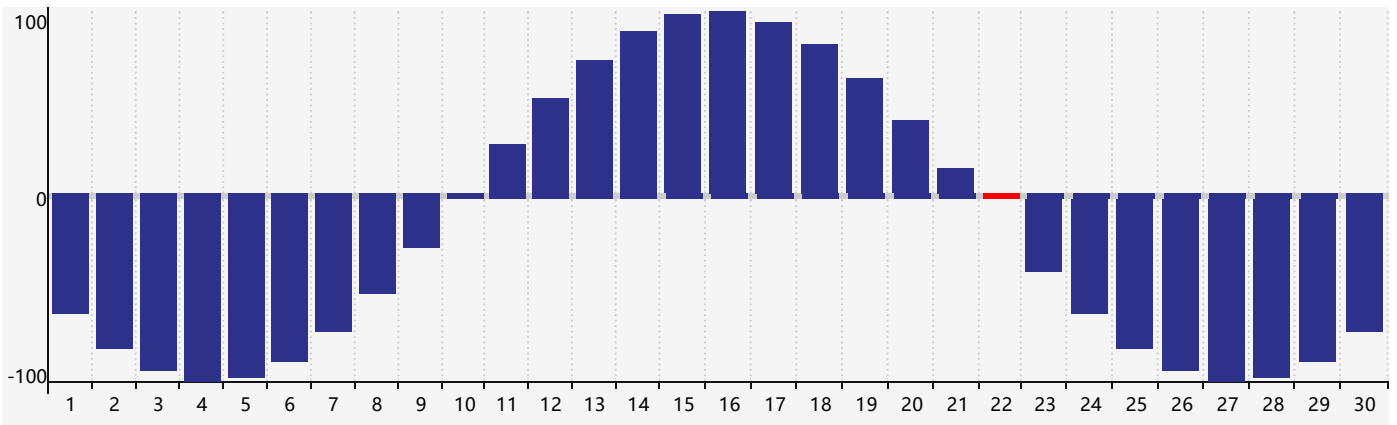

智力節律曲线图 - 2024年4月

情感節律曲线图 - 2024年4月

身體節律曲线图 - 2024年4月

公曆2024年四月 農曆甲辰年 [龍年]

星期日	星期一	星期二	星期三	星期四	星期五	星期六
廿二 31	廿三 1	廿四 2	廿五 3	清明 廿六 4	廿七 5	廿八 6
廿九 7	三十 8	三月 初一 9	初二 10	初三 11	初四 12	初五 13
初六 14	初七 15	初八 16	初九 17 情感臨界日	初十 18	穀雨 十一 19	十二 20
十三 21	十四 22 智力臨界日 身體臨界日	十五 23	十六 24	十七 25	十八 26	十九 27
二十 28	廿一 29	廿二 30	廿三 1	廿四 2	廿五 3	廿六 4