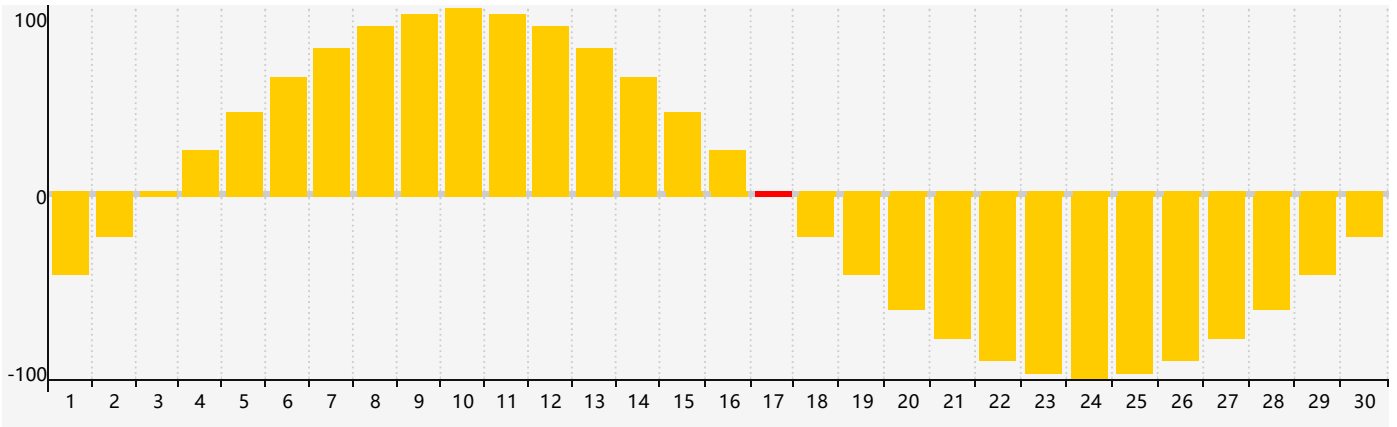

智力節律曲线图 - 2024年4月

情感節律曲线图 - 2024年4月

身體節律曲线图 - 2024年4月

公曆2024年四月 農曆甲辰年 [龍年]

星期日	星期一	星期二	星期三	星期四	星期五	星期六
廿二 31	廿三 1	廿四 2	廿五 3	清明 廿六 4	廿七 5	廿八 6
廿九 7	三十 8	三月 初一 9	初二 10	初三 11	初四 12	初五 13
初六 14	初七 15	初八 16	初九 17 情感臨界日	初十 18	穀雨 十一 19	十二 20
十三 21	十四 22 智力臨界日 身體臨界日	十五 23	十六 24	十七 25	十八 26	十九 27
二十 28	廿一 29	廿二 30	廿三 1	廿四 2	廿五 3	廿六 4