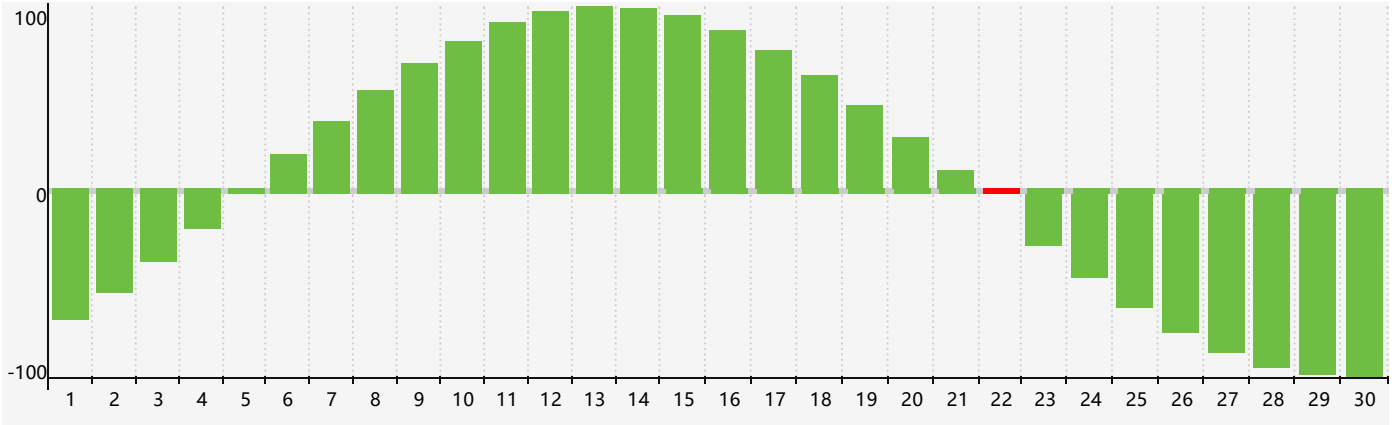

智力節律曲线图 - 2024年4月

情感節律曲线图 - 2024年4月

身體節律曲线图 - 2024年4月

公曆2024年四月 農曆甲辰年 [龍年]

星期日	星期一	星期二	星期三	星期四	星期五	星期六
廿二 31	廿三 1	廿四 2	廿五 3	清明 廿六 4	廿七 5	廿八 6
廿九 7	三十 8	三月 初一 9	初二 10	初三 11	初四 12	初五 13
初六 14	初七 15	初八 16	初九 17 情感臨界日	初十 18	穀雨 十一 19	十二 20
十三 21	十四 22 智力臨界日 身體臨界日	十五 23	十六 24	十七 25	十八 26	十九 27
二十 28	廿一 29	廿二 30	廿三 1	廿四 2	廿五 3	廿六 4