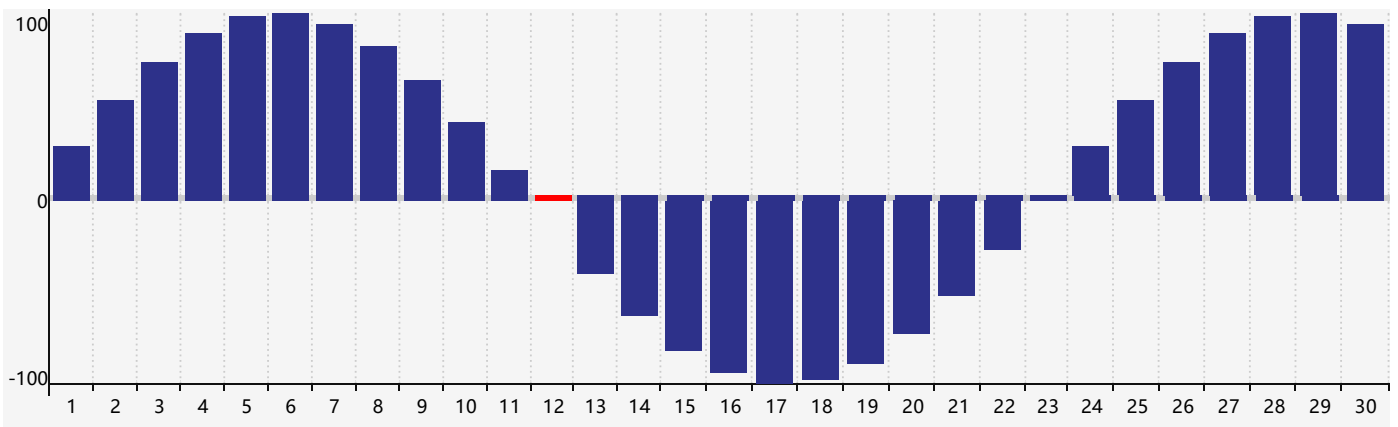

智力節律曲线图 - 2024年4月

情感節律曲线图 - 2024年4月

身體節律曲线图 - 2024年4月

公曆2024年四月 農曆甲辰年 [龍年]

星期日	星期一	星期二	星期三	星期四	星期五	星期六
廿二 31	廿三 1	廿四 2	廿五 3	清明 廿六 4	廿七 5	廿八 6
廿九 7	三十 8	三月 初一 9	初二 10	初三 11	初四 12 身體臨界日	初五 13
初六 14	初七 15	初八 16 情感臨界日	初九 17	初十 18	穀雨 十一 19	十二 20
十三 21	十四 22	十五 23	十六 24	十七 25	十八 26	十九 27 智力臨界日
二十 28	廿一 29	廿二 30	廿三 1	廿四 2	廿五 3	廿六 4