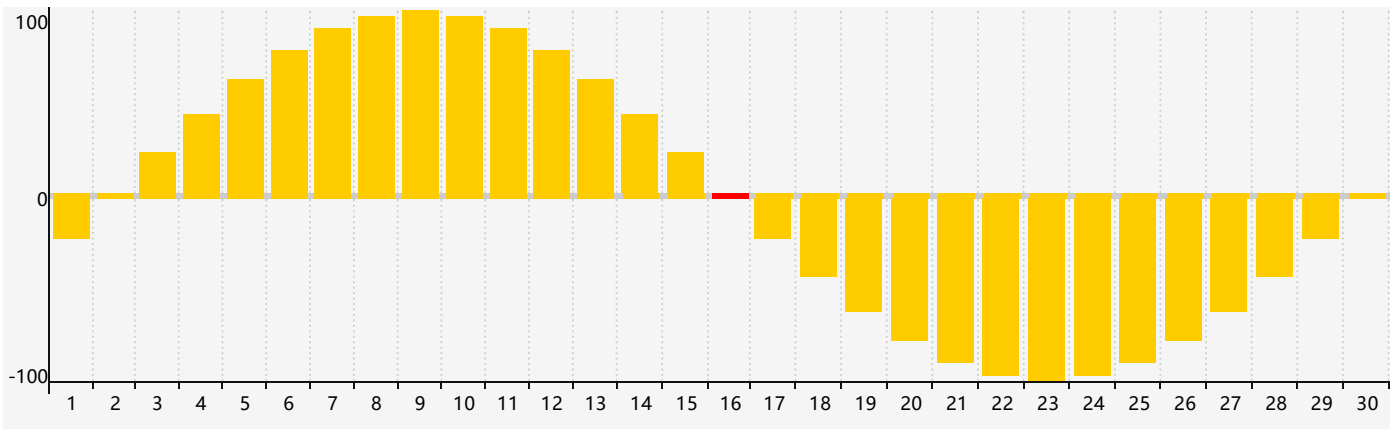

智力節律曲线图 - 2024年4月

情感節律曲线图 - 2024年4月

身體節律曲线图 - 2024年4月

公曆2024年四月 農曆甲辰年 [龍年]

星期日	星期一	星期二	星期三	星期四	星期五	星期六
廿二 31	廿三 1	廿四 2	廿五 3	清明 廿六 4	廿七 5	廿八 6
廿九 7	三十 8	三月 初一 9	初二 10	初三 11	初四 12 身體臨界日	初五 13
初六 14	初七 15	初八 16 情感臨界日	初九 17	初十 18	穀雨 十一 19	十二 20
十三 21	十四 22	十五 23	十六 24	十七 25	十八 26	十九 27 智力臨界日
二十 28	廿一 29	廿二 30	廿三 1	廿四 2	廿五 3	廿六 4