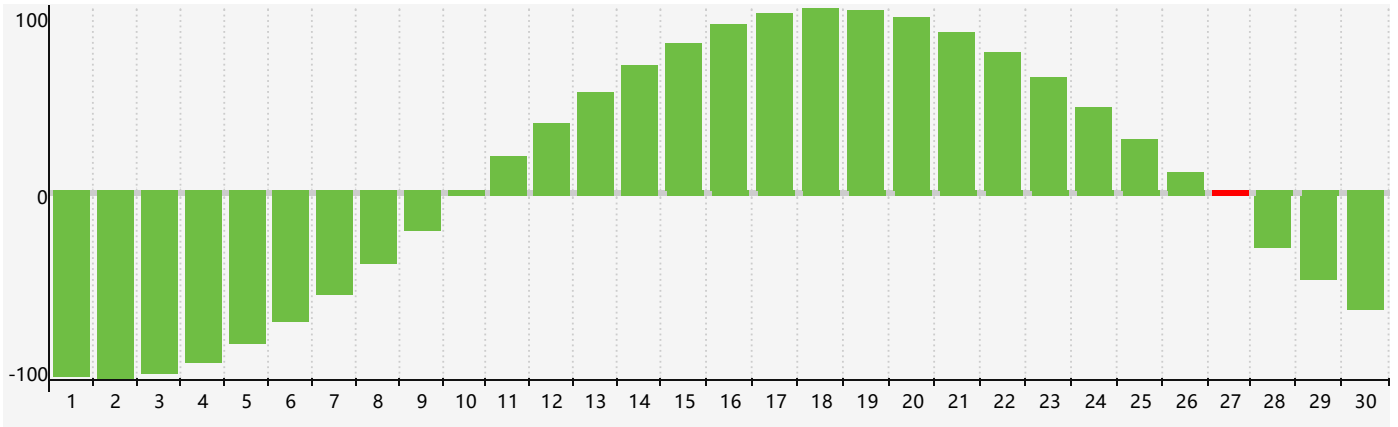

智力節律曲线图 - 2024年4月

情感節律曲线图 - 2024年4月

身體節律曲线图 - 2024年4月

公曆2024年四月 農曆甲辰年 [龍年]

星期日	星期一	星期二	星期三	星期四	星期五	星期六
廿二 31	廿三 1	廿四 2	廿五 3	清明 廿六 4	廿七 5	廿八 6
廿九 7	三十 8	三月 初一 9	初二 10	初三 11	初四 12 身體臨界日	初五 13
初六 14	初七 15	初八 16 情感臨界日	初九 17	初十 18	穀雨 十一 19	十二 20
十三 21	十四 22	十五 23	十六 24	十七 25	十八 26	十九 27 智力臨界日
二十 28	廿一 29	廿二 30	廿三 1	廿四 2	廿五 3	廿六 4