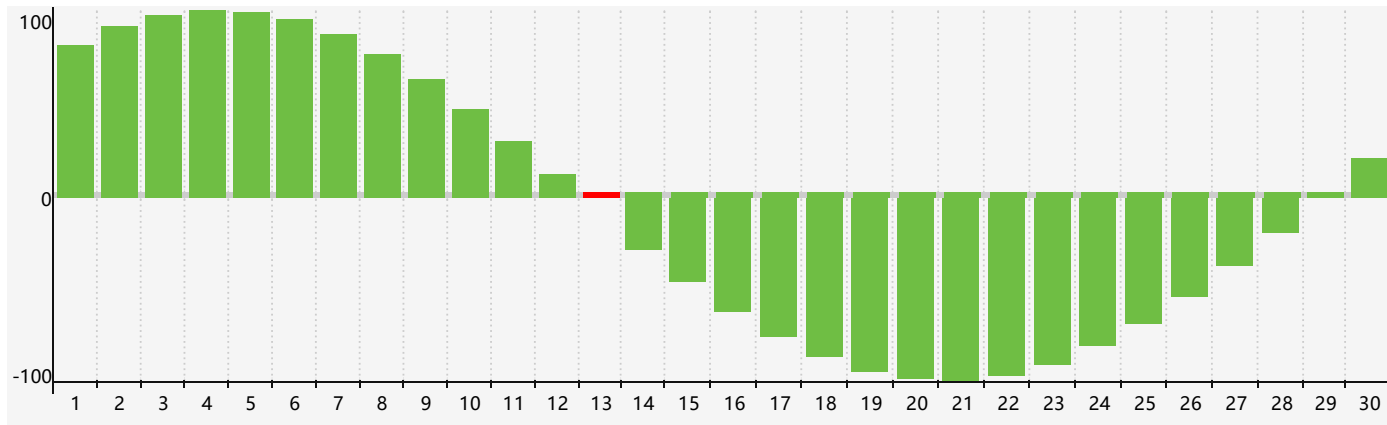

智力節律曲线图 - 2024年4月

情感節律曲线图 - 2024年4月

身體節律曲线图 - 2024年4月

公曆2024年四月 農曆甲辰年 [龍年]

星期日	星期一	星期二	星期三	星期四	星期五	星期六
廿二 31	廿三 1	廿四 2	廿五 3	清明 廿六 4	廿七 5	廿八 6
廿九 7	三十 8	三月 初一 9 情感臨界日	初二 10	初三 11	初四 12	初五 13 智力臨界日
初六 14	初七 15	初八 16	初九 17	初十 18	穀雨 十一 19	十二 20
十三 21	十四 22 身體臨界日	十五 23	十六 24	十七 25	十八 26	十九 27
二十 28	廿一 29	廿二 30	廿三 1	廿四 2	廿五 3	廿六 4