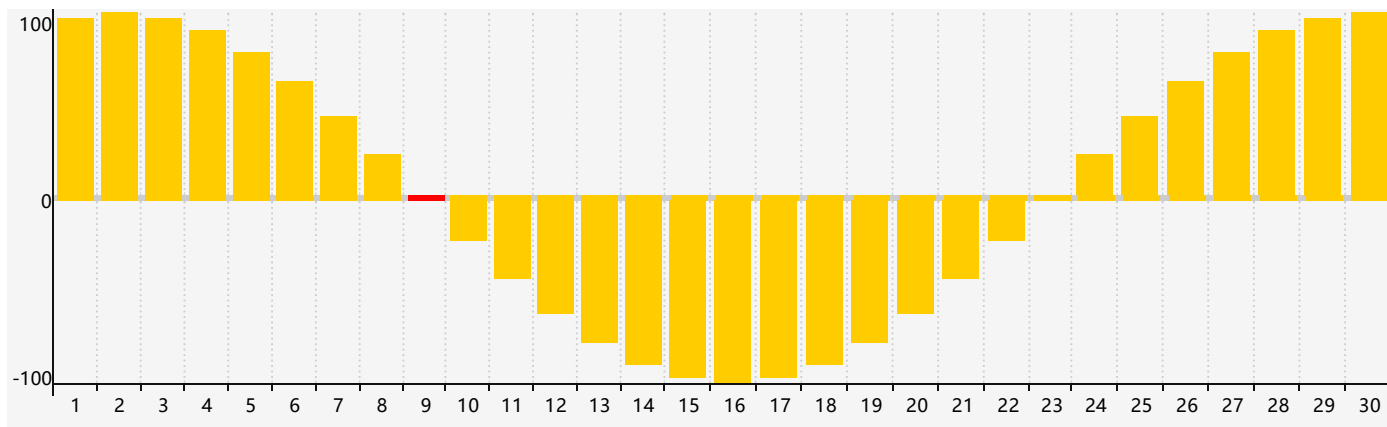

智力節律曲线图 - 2024年4月

情感節律曲线图 - 2024年4月

身體節律曲线图 - 2024年4月

公曆2024年四月 農曆甲辰年 [龍年]

星期日	星期一	星期二	星期三	星期四	星期五	星期六
廿二 31	廿三 1	廿四 2	廿五 3	清明 廿六 4	廿七 5	廿八 6
廿九 7	三十 8	三月 初一 9 情感臨界日	初二 10	初三 11	初四 12	初五 13 智力臨界日
初六 14	初七 15	初八 16	初九 17	初十 18	穀雨 十一 19	十二 20
十三 21	十四 22 身體臨界日	十五 23	十六 24	十七 25	十八 26	十九 27
二十 28	廿一 29	廿二 30	廿三 1	廿四 2	廿五 3	廿六 4