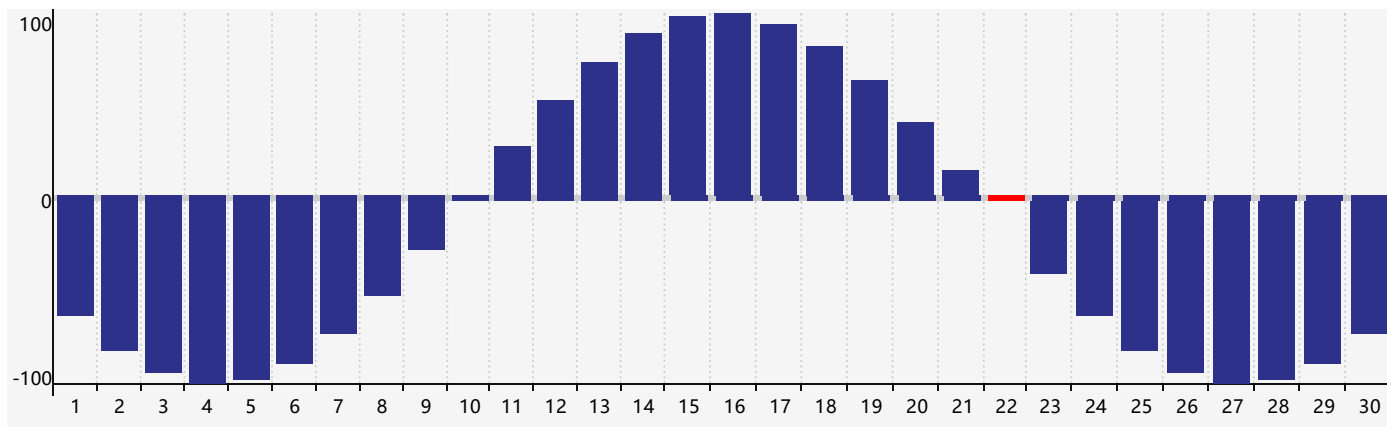

智力節律曲线图 - 2024年4月

情感節律曲线图 - 2024年4月

身體節律曲线图 - 2024年4月

公曆2024年四月 農曆甲辰年 [龍年]

星期日	星期一	星期二	星期三	星期四	星期五	星期六
廿二 31	廿三 1	廿四 2	廿五 3	清明 廿六 4	廿七 5	廿八 6
廿九 7	三十 8	三月 初一 9 情感臨界日	初二 10	初三 11	初四 12	初五 13 智力臨界日
初六 14	初七 15	初八 16	初九 17	初十 18	穀雨 十一 19	十二 20
十三 21	十四 22 身體臨界日	十五 23	十六 24	十七 25	十八 26	十九 27
二十 28	廿一 29	廿二 30	廿三 1	廿四 2	廿五 3	廿六 4