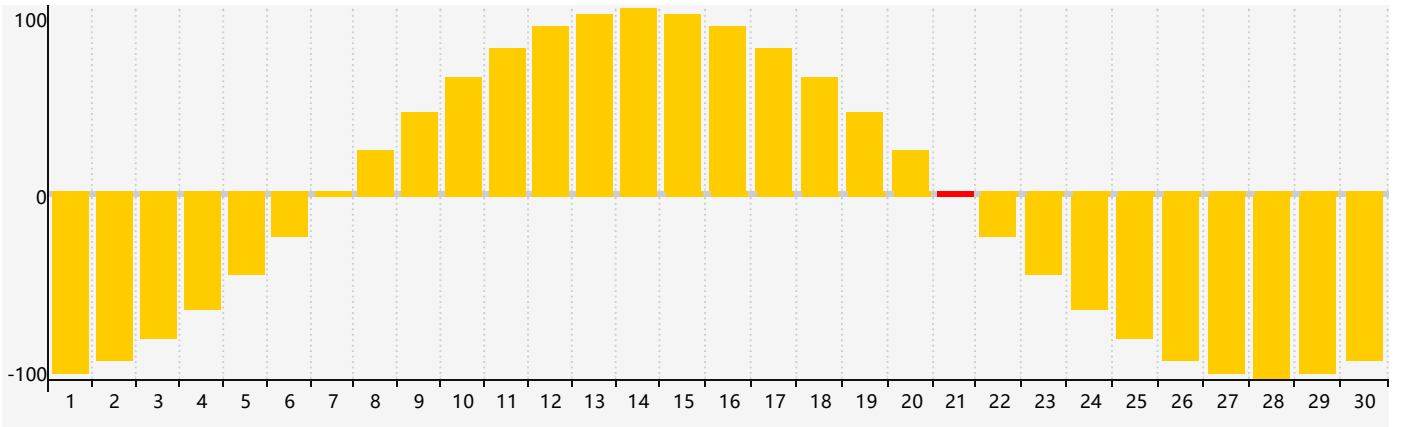

智力節律曲线图 - 2024年4月

情感節律曲线图 - 2024年4月

身體節律曲线图 - 2024年4月

公曆2024年四月 農曆甲辰年 [龍年]

星期日	星期一	星期二	星期三	星期四	星期五	星期六
廿二 31	廿三 1	廿四 2	廿五 3	清明 廿六 4	廿七 5	廿八 6
廿九 7	三十 8	三月 初一 9	初二 10	初三 11	初四 12	初五 13
初六 14	初七 15	初八 16	初九 17	初十 18	穀雨 十一 19 身體臨界日	十二 20
十三 21 情感臨界日	十四 22	十五 23	十六 24 智力臨界日	十七 25	十八 26	十九 27
二十 28	廿一 29	廿二 30	廿三 1	廿四 2	廿五 3	廿六 4