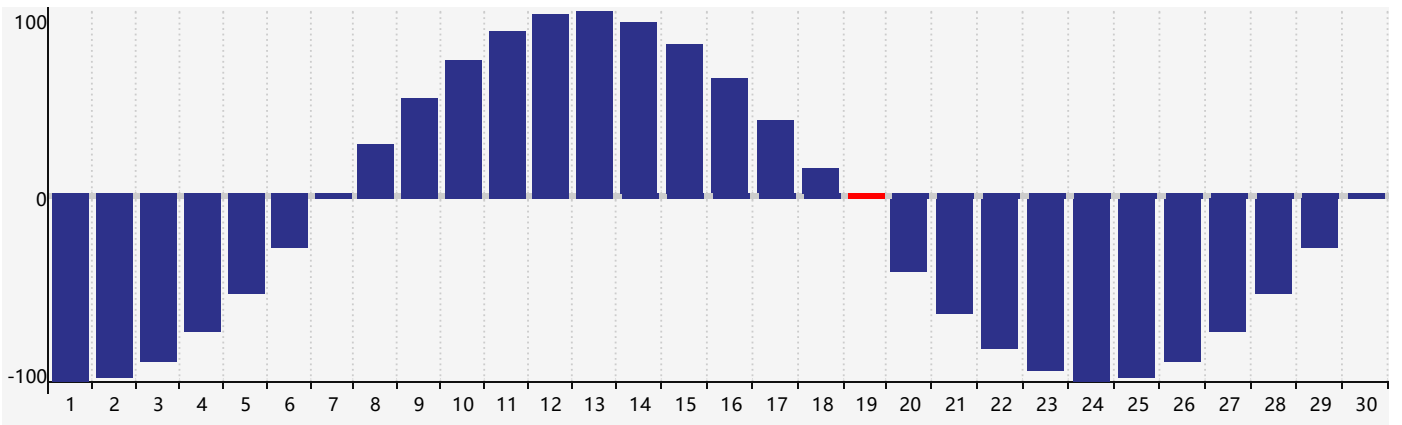

智力節律曲线图 - 2024年4月

情感節律曲线图 - 2024年4月

身體節律曲线图 - 2024年4月

公曆2024年四月 農曆甲辰年 [龍年]

星期日	星期一	星期二	星期三	星期四	星期五	星期六
廿二 31	廿三 1	廿四 2	廿五 3	清明 廿六 4	廿七 5	廿八 6
廿九 7	三十 8	三月 初一 9	初二 10	初三 11	初四 12	初五 13
初六 14	初七 15	初八 16	初九 17	初十 18	穀雨 十一 19 身體臨界日	十二 20
十三 21 情感臨界日	十四 22	十五 23	十六 24 智力臨界日	十七 25	十八 26	十九 27
二十 28	廿一 29	廿二 30	廿三 1	廿四 2	廿五 3	廿六 4