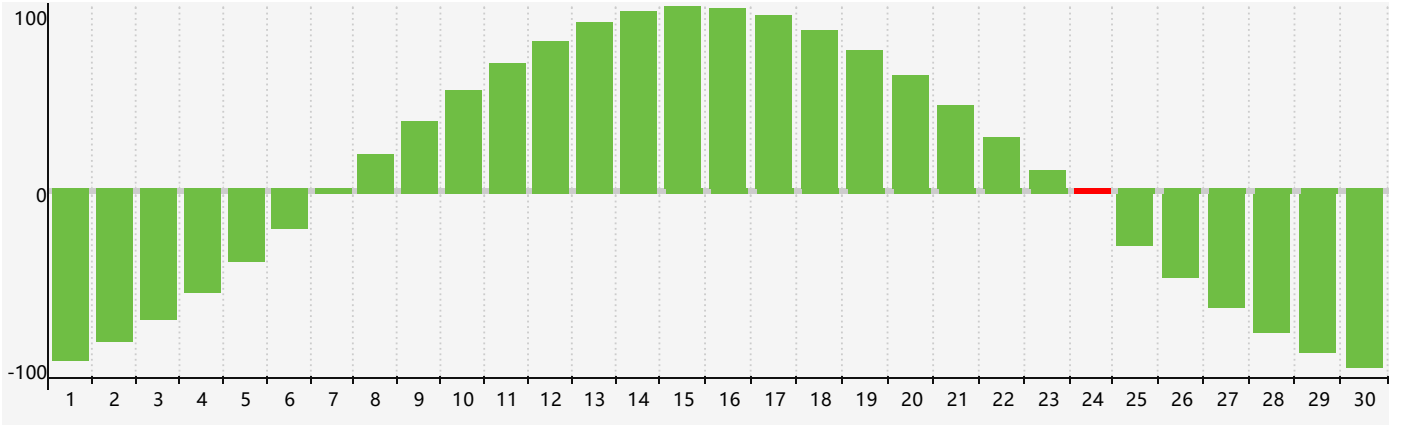

智力節律曲线图 - 2024年4月

情感節律曲线图 - 2024年4月

身體節律曲线图 - 2024年4月

公曆2024年四月 農曆甲辰年 [龍年]

星期日	星期一	星期二	星期三	星期四	星期五	星期六
廿二 31	廿三 1	廿四 2	廿五 3	清明 廿六 4	廿七 5	廿八 6
廿九 7	三十 8	三月 初一 9	初二 10	初三 11	初四 12	初五 13
初六 14	初七 15	初八 16	初九 17	初十 18	穀雨 十一 19 身體臨界日	十二 20
十三 21 情感臨界日	十四 22	十五 23	十六 24 智力臨界日	十七 25	十八 26	十九 27
二十 28	廿一 29	廿二 30	廿三 1	廿四 2	廿五 3	廿六 4