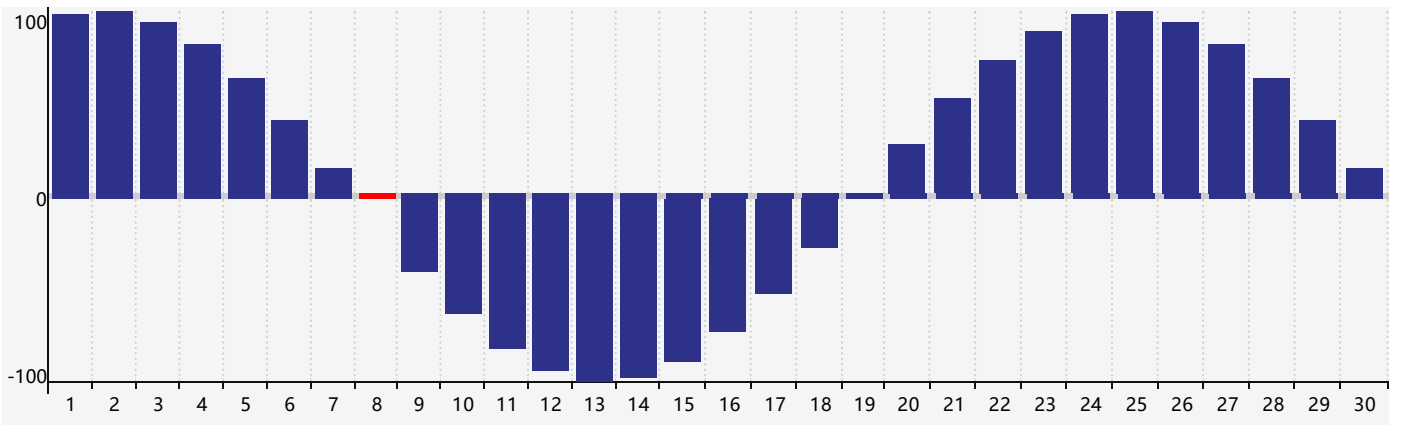

智力節律曲线图 - 2024年4月

情感節律曲线图 - 2024年4月

身體節律曲线图 - 2024年4月

公曆2024年四月 農曆甲辰年 [龍年]

星期日	星期一	星期二	星期三	星期四	星期五	星期六
廿二 31	廿三 1	廿四 2	廿五 3	清明 廿六 4	廿七 5	廿八 6 情感臨界日
廿九 7	三十 8 身體臨界日	三月 初一 9	初二 10	初三 11	初四 12	初五 13
初六 14	初七 15	初八 16	初九 17	初十 18	穀雨 十一 19	十二 20
十三 21	十四 22	十五 23	十六 24	十七 25 智力臨界日	十八 26	十九 27
二十 28	廿一 29	廿二 30	廿三 1 身體臨界日	廿四 2	廿五 3	廿六 4 情感臨界日