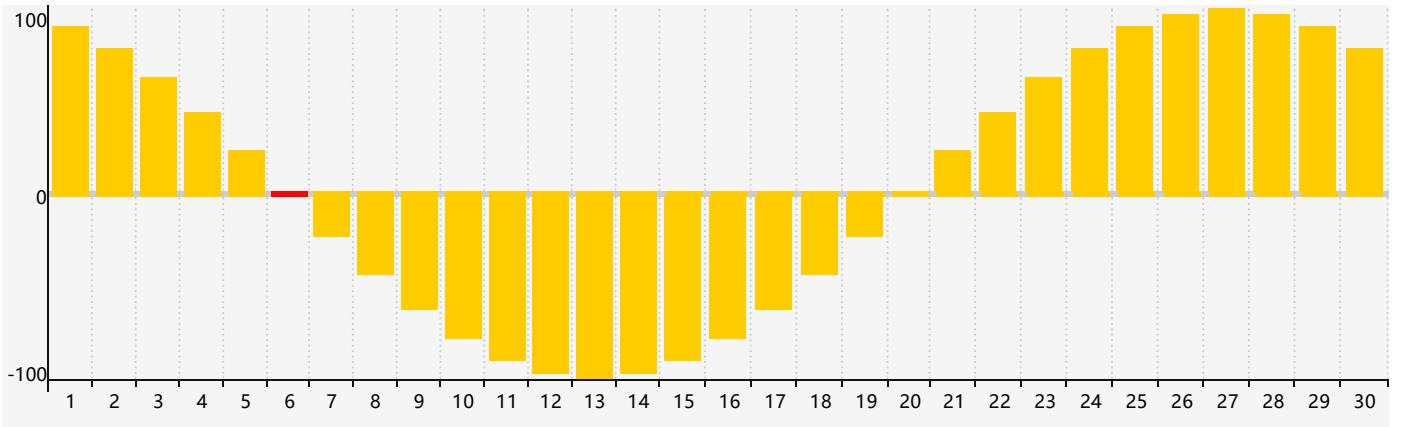

智力節律曲线图 - 2024年4月

情感節律曲线图 - 2024年4月

身體節律曲线图 - 2024年4月

公曆2024年四月 農曆甲辰年 [龍年]

星期日	星期一	星期二	星期三	星期四	星期五	星期六
廿二 31	廿三 1	廿四 2	廿五 3	清明 廿六 4	廿七 5	廿八 6 情感臨界日
廿九 7	三十 8 身體臨界日	三月 初一 9	初二 10	初三 11	初四 12	初五 13
初六 14	初七 15	初八 16	初九 17	初十 18	穀雨 十一 19	十二 20
十三 21	十四 22	十五 23	十六 24	十七 25 智力臨界日	十八 26	十九 27
二十 28	廿一 29	廿二 30	廿三 1 身體臨界日	廿四 2	廿五 3	廿六 4 情感臨界日