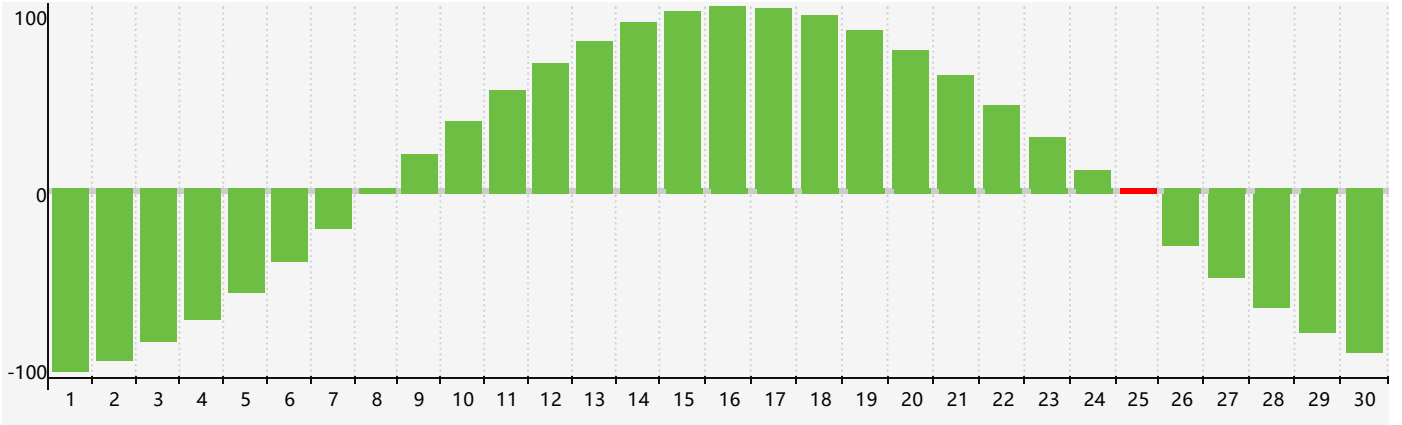

智力節律曲线图 - 2024年4月

情感節律曲线图 - 2024年4月

身體節律曲线图 - 2024年4月

公曆2024年四月 農曆甲辰年 [龍年]

星期日	星期一	星期二	星期三	星期四	星期五	星期六
廿二 31	廿三 1	廿四 2	廿五 3	清明 廿六 4	廿七 5	廿八 6 情感臨界日
廿九 7	三十 8 身體臨界日	三月 初一 9	初二 10	初三 11	初四 12	初五 13
初六 14	初七 15	初八 16	初九 17	初十 18	穀雨 十一 19	十二 20
十三 21	十四 22	十五 23	十六 24	十七 25 智力臨界日	十八 26	十九 27
二十 28	廿一 29	廿二 30	廿三 1 身體臨界日	廿四 2	廿五 3	廿六 4 情感臨界日