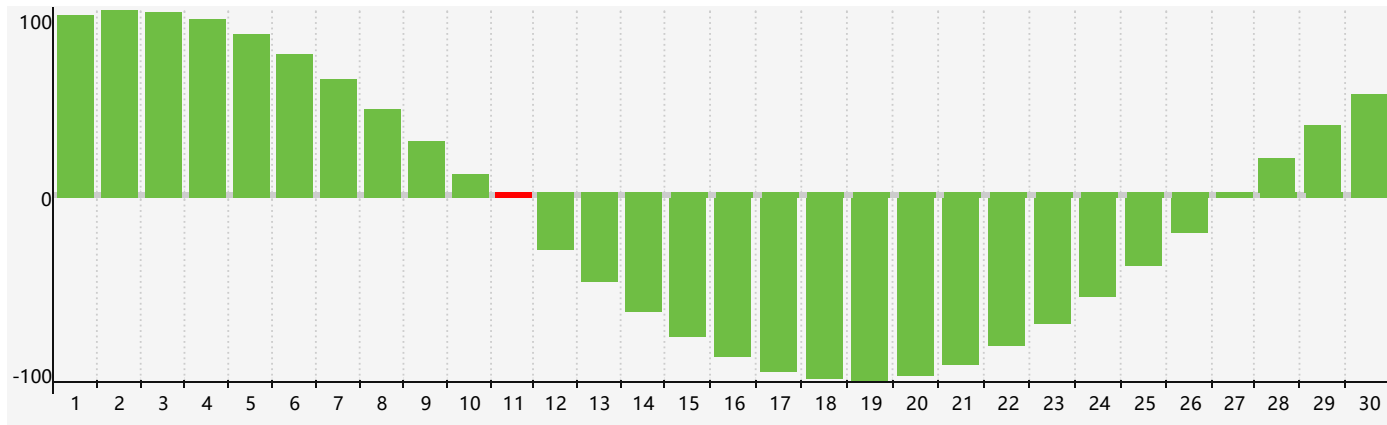

智力節律曲线图 - 2024年4月

情感節律曲线图 - 2024年4月

身體節律曲线图 - 2024年4月

公曆2024年四月 農曆甲辰年 [龍年]

星期日	星期一	星期二	星期三	星期四	星期五	星期六
廿二 31	廿三 1 身體臨界日	廿四 2	廿五 3	清明 廿六 4	廿七 5	廿八 6
廿九 7	三十 8	三月 初一 9	初二 10 情感臨界日	初三 11 智力臨界日	初四 12	初五 13
初六 14	初七 15	初八 16	初九 17	初十 18	穀雨 十一 19	十二 20
十三 21	十四 22	十五 23	十六 24 身體臨界日	十七 25	十八 26	十九 27
二十 28	廿一 29	廿二 30	廿三 1	廿四 2	廿五 3	廿六 4