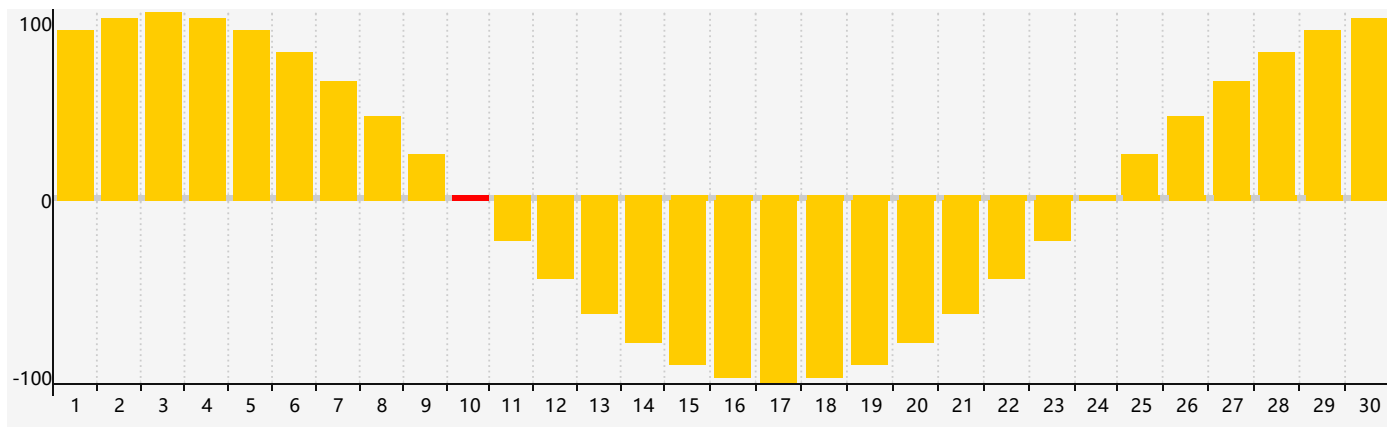

智力節律曲线图 - 2024年4月

情感節律曲线图 - 2024年4月

身體節律曲线图 - 2024年4月

公曆2024年四月 農曆甲辰年 [龍年]

星期日	星期一	星期二	星期三	星期四	星期五	星期六
廿二 31	廿三 1 身體臨界日	廿四 2	廿五 3	清明 廿六 4	廿七 5	廿八 6
廿九 7	三十 8	三月 初一 9	初二 10 情感臨界日	初三 11 智力臨界日	初四 12	初五 13
初六 14	初七 15	初八 16	初九 17	初十 18	穀雨 十一 19	十二 20
十三 21	十四 22	十五 23	十六 24 身體臨界日	十七 25	十八 26	十九 27
二十 28	廿一 29	廿二 30	廿三 1	廿四 2	廿五 3	廿六 4