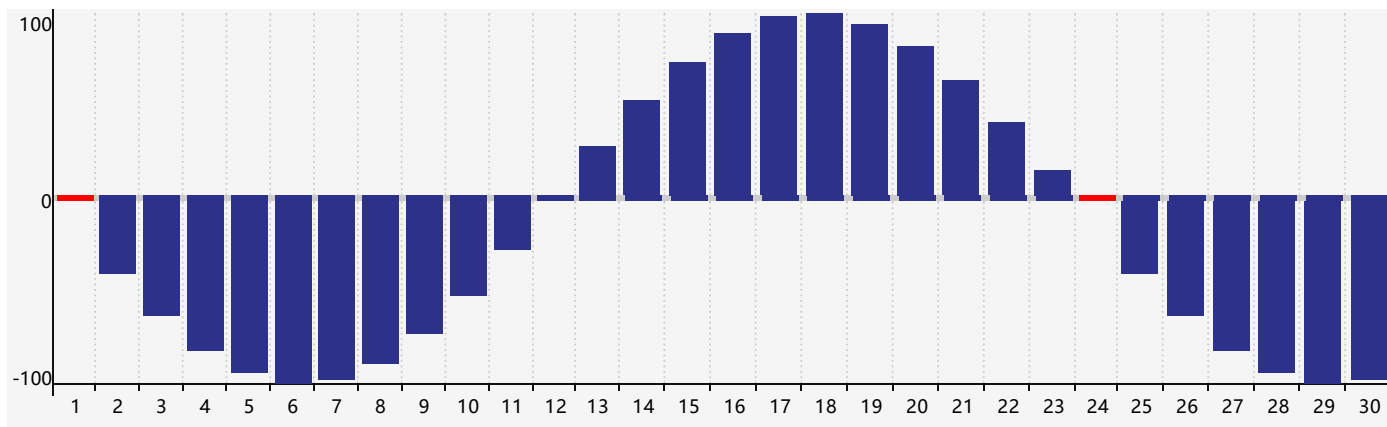

智力節律曲线图 - 2024年4月

情感節律曲线图 - 2024年4月

身體節律曲线图 - 2024年4月

公曆2024年四月 農曆甲辰年 [龍年]

星期日	星期一	星期二	星期三	星期四	星期五	星期六
廿二 31	廿三 1 身體臨界日	廿四 2	廿五 3	清明 廿六 4	廿七 5	廿八 6
廿九 7	三十 8	三月 初一 9	初二 10 情感臨界日	初三 11 智力臨界日	初四 12	初五 13
初六 14	初七 15	初八 16	初九 17	初十 18	穀雨 十一 19	十二 20
十三 21	十四 22	十五 23	十六 24 身體臨界日	十七 25	十八 26	十九 27
二十 28	廿一 29	廿二 30	廿三 1	廿四 2	廿五 3	廿六 4