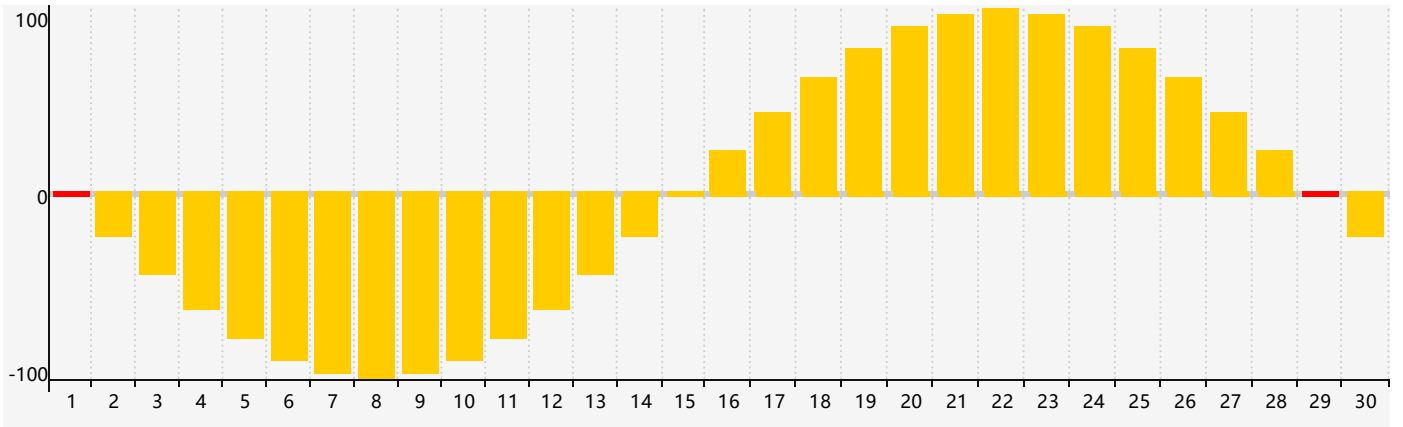

智力節律曲线图 - 2024年4月

情感節律曲线图 - 2024年4月

身體節律曲线图 - 2024年4月

公曆2024年四月 農曆甲辰年 [龍年]

星期日	星期一	星期二	星期三	星期四	星期五	星期六
廿二 31	廿三 1 情感臨界日	廿四 2	廿五 3	清明 廿六 4	廿七 5	廿八 6
廿九 7	三十 8	三月 初一 9	初二 10	初三 11 身體臨界日	初四 12	初五 13
初六 14	初七 15	初八 16	初九 17	初十 18	穀雨 十一 19	十二 20 智力臨界日
十三 21	十四 22	十五 23	十六 24	十七 25	十八 26	十九 27
二十 28	廿一 29 情感臨界日	廿二 30	廿三 1	廿四 2	廿五 3	廿六 4 身體臨界日