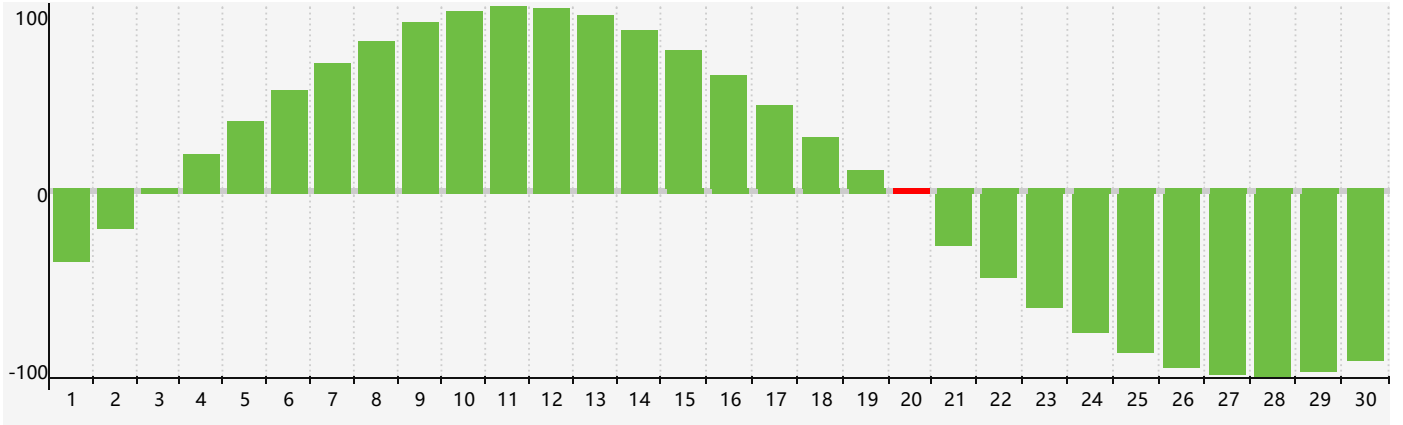

智力節律曲线图 - 2024年4月

情感節律曲线图 - 2024年4月

身體節律曲线图 - 2024年4月

公曆2024年四月 農曆甲辰年 [龍年]

星期日	星期一	星期二	星期三	星期四	星期五	星期六
廿二 31	廿三 1 情感臨界日	廿四 2	廿五 3	清明 廿六 4	廿七 5	廿八 6
廿九 7	三十 8	三月 初一 9	初二 10	初三 11 身體臨界日	初四 12	初五 13
初六 14	初七 15	初八 16	初九 17	初十 18	穀雨 十一 19	十二 20 智力臨界日
十三 21	十四 22	十五 23	十六 24	十七 25	十八 26	十九 27
二十 28	廿一 29 情感臨界日	廿二 30	廿三 1	廿四 2	廿五 3	廿六 4 身體臨界日