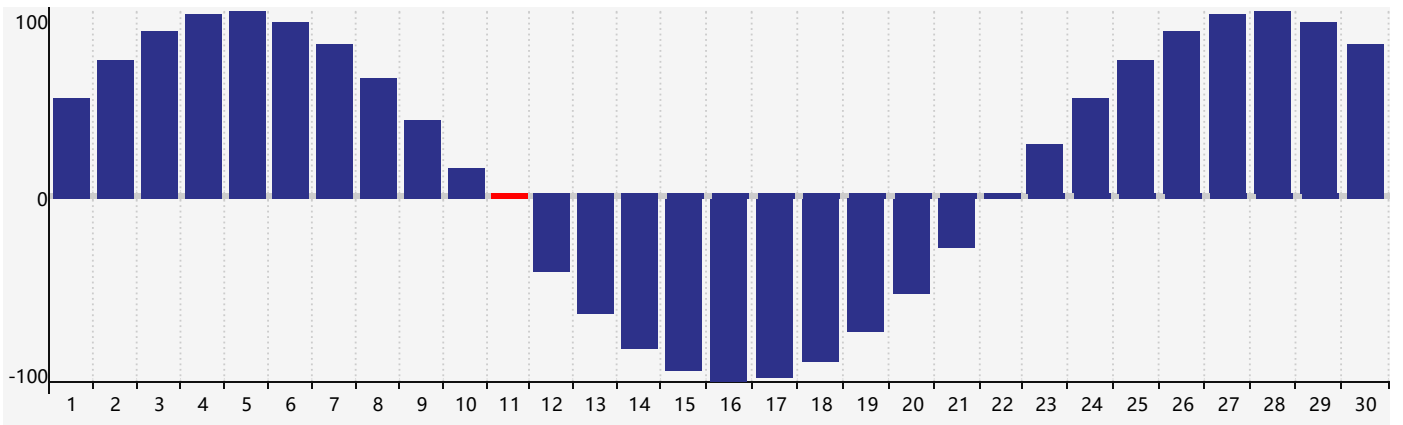

智力節律曲线图 - 2024年4月

情感節律曲线图 - 2024年4月

身體節律曲线图 - 2024年4月

公曆2024年四月 農曆甲辰年 [龍年]

星期日	星期一	星期二	星期三	星期四	星期五	星期六
廿二 31	廿三 1 情感臨界日	廿四 2	廿五 3	清明 廿六 4	廿七 5	廿八 6
廿九 7	三十 8	三月 初一 9	初二 10	初三 11 身體臨界日	初四 12	初五 13
初六 14	初七 15	初八 16	初九 17	初十 18	穀雨 十一 19	十二 20 智力臨界日
十三 21	十四 22	十五 23	十六 24	十七 25	十八 26	十九 27
二十 28	廿一 29 情感臨界日	廿二 30	廿三 1	廿四 2	廿五 3	廿六 4 身體臨界日