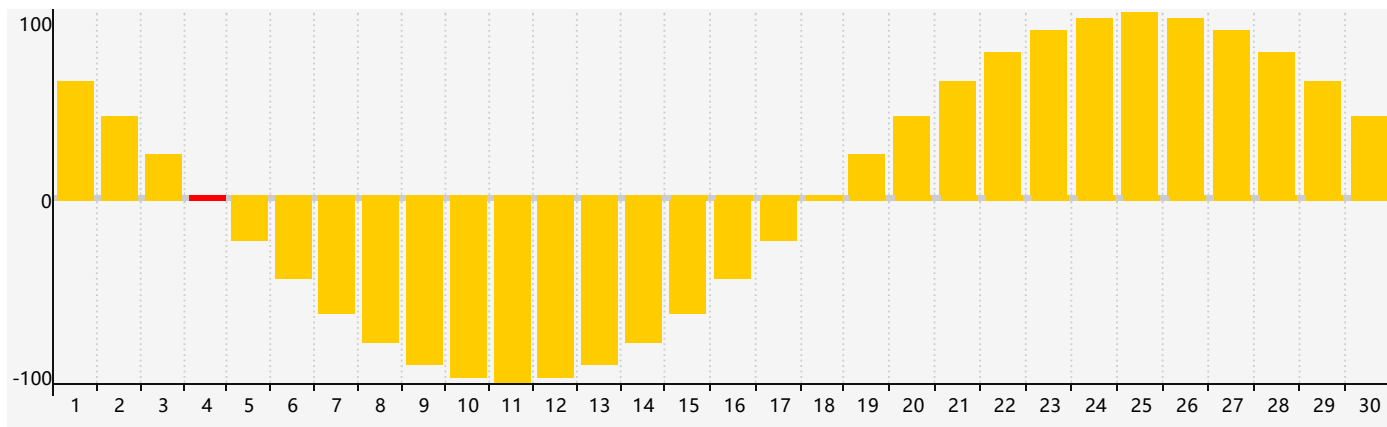

智力節律曲线图 - 2024年4月

情感節律曲线图 - 2024年4月

身體節律曲线图 - 2024年4月

公曆2024年四月 農曆甲辰年 [龍年]

星期日	星期一	星期二	星期三	星期四	星期五	星期六
廿二 31	廿三 1	廿四 2	廿五 3	清明 廿六 4 情感臨界日	廿七 5	廿八 6
廿九 7	三十 8	三月 初一 9	初二 10	初三 11	初四 12 身體臨界日	初五 13
初六 14	初七 15 智力臨界日	初八 16	初九 17	初十 18	穀雨 十一 19	十二 20
十三 21	十四 22	十五 23	十六 24	十七 25	十八 26	十九 27
二十 28	廿一 29	廿二 30	廿三 1	廿四 2 情感臨界日	廿五 3	廿六 4