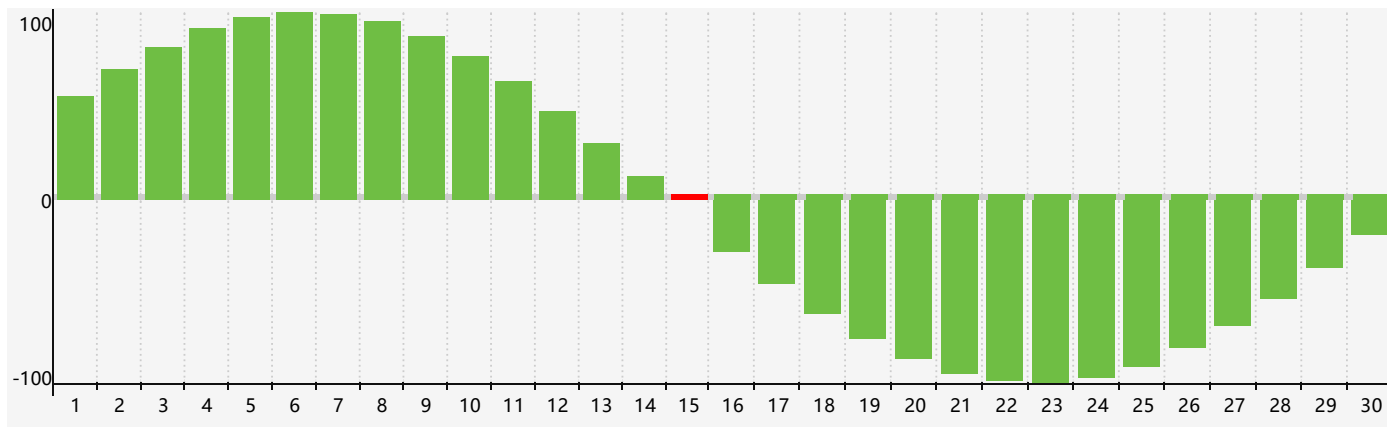

智力節律曲线图 - 2024年4月

情感節律曲线图 - 2024年4月

身體節律曲线图 - 2024年4月

公曆2024年四月 農曆甲辰年 [龍年]

星期日	星期一	星期二	星期三	星期四	星期五	星期六
廿二 31	廿三 1	廿四 2	廿五 3	清明 廿六 4 情感臨界日	廿七 5	廿八 6
廿九 7	三十 8	三月 初一 9	初二 10	初三 11	初四 12 身體臨界日	初五 13
初六 14	初七 15 智力臨界日	初八 16	初九 17	初十 18	穀雨 十一 19	十二 20
十三 21	十四 22	十五 23	十六 24	十七 25	十八 26	十九 27
二十 28	廿一 29	廿二 30	廿三 1	廿四 2 情感臨界日	廿五 3	廿六 4