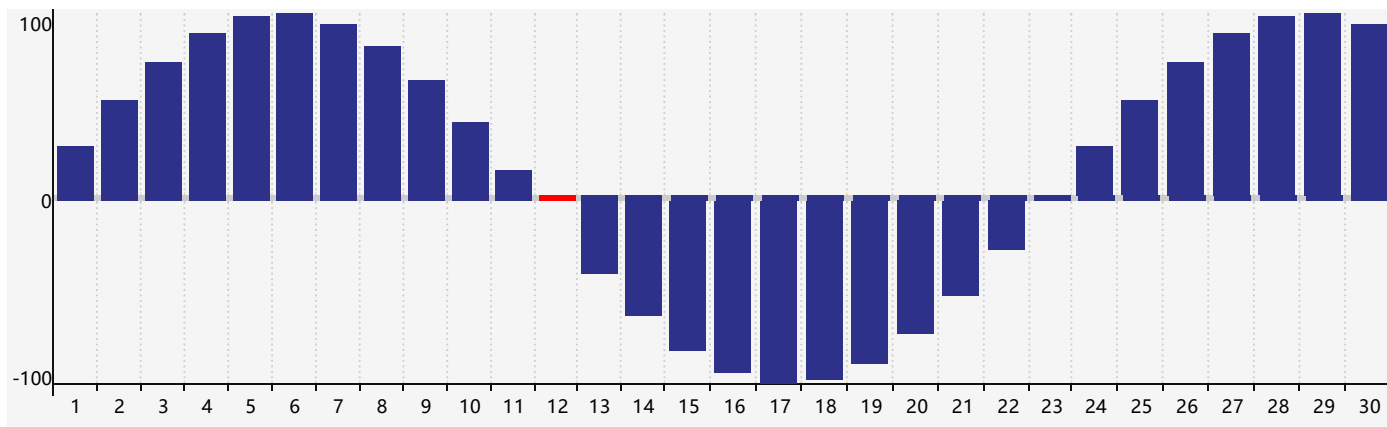

智力節律曲线图 - 2024年4月

情感節律曲线图 - 2024年4月

身體節律曲线图 - 2024年4月

公曆2024年四月 農曆甲辰年 [龍年]

星期日	星期一	星期二	星期三	星期四	星期五	星期六
廿二 31	廿三 1	廿四 2	廿五 3	清明 廿六 4 情感臨界日	廿七 5	廿八 6
廿九 7	三十 8	三月 初一 9	初二 10	初三 11	初四 12 身體臨界日	初五 13
初六 14	初七 15 智力臨界日	初八 16	初九 17	初十 18	穀雨 十一 19	十二 20
十三 21	十四 22	十五 23	十六 24	十七 25	十八 26	十九 27
二十 28	廿一 29	廿二 30	廿三 1	廿四 2 情感臨界日	廿五 3	廿六 4