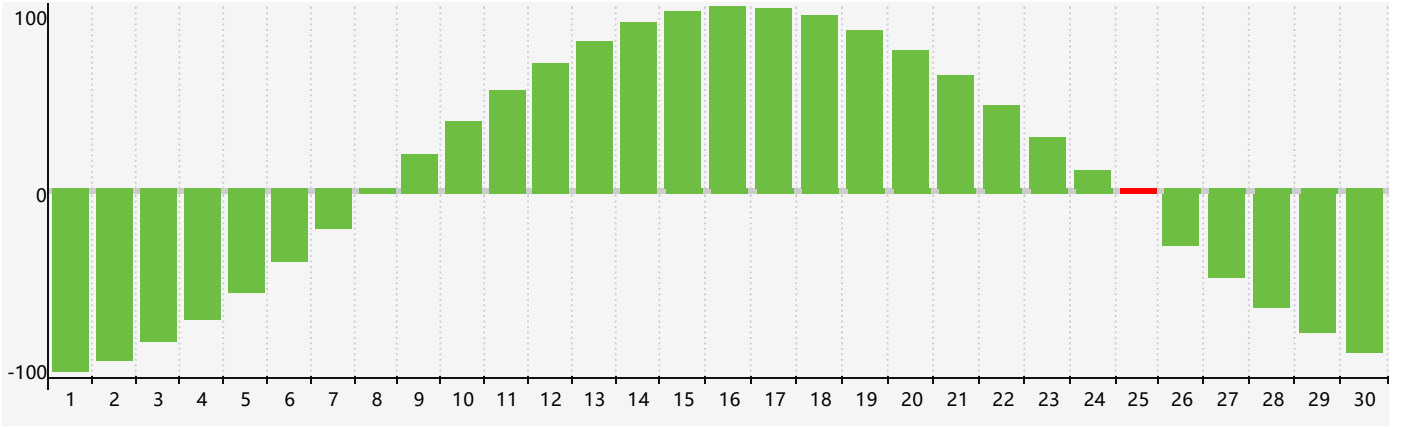

智力節律曲线图 - 2024年4月

情感節律曲线图 - 2024年4月

身體節律曲线图 - 2024年4月

公曆2024年四月 農曆甲辰年 [龍年]

星期日	星期一	星期二	星期三	星期四	星期五	星期六
廿二 31	廿三 1	廿四 2	廿五 3	清明 廿六 4 身體臨界日	廿七 5	廿八 6
廿九 7	三十 8	三月 初一 9	初二 10	初三 11	初四 12	初五 13
初六 14	初七 15	初八 16	初九 17	初十 18 情感臨界日	穀雨 十一 19	十二 20
十三 21	十四 22	十五 23	十六 24	十七 25 智力臨界日	十八 26	十九 27 身體臨界日
二十 28	廿一 29	廿二 30	廿三 1	廿四 2	廿五 3	廿六 4