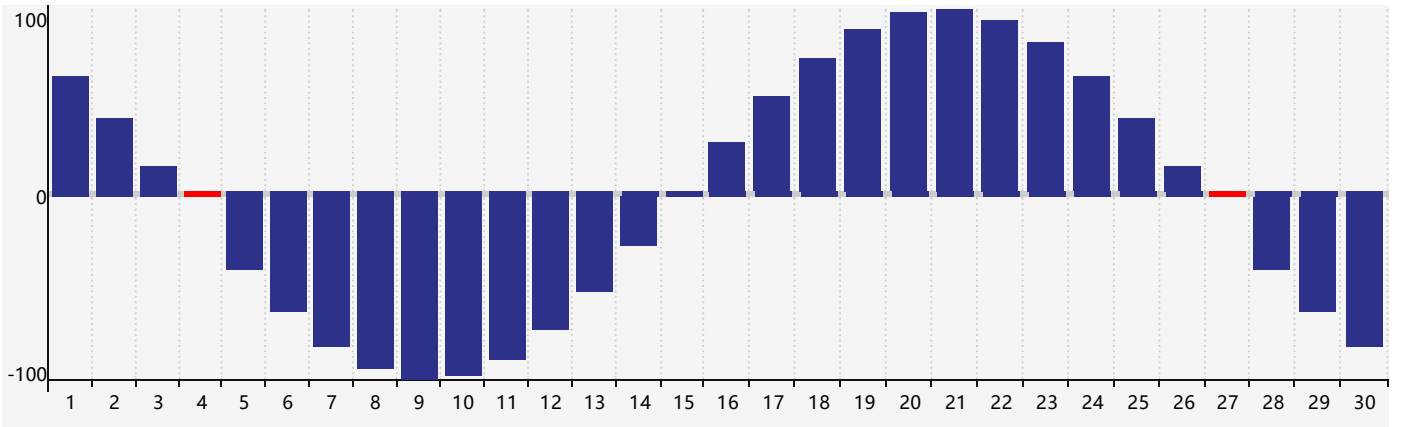

智力節律曲线图 - 2024年4月

情感節律曲线图 - 2024年4月

身體節律曲线图 - 2024年4月

公曆2024年四月 農曆甲辰年 [龍年]

星期日	星期一	星期二	星期三	星期四	星期五	星期六
廿二 31	廿三 1	廿四 2	廿五 3	清明 廿六 4 身體臨界日	廿七 5	廿八 6
廿九 7	三十 8	三月 初一 9	初二 10	初三 11	初四 12	初五 13
初六 14	初七 15	初八 16	初九 17	初十 18 情感臨界日	穀雨 十一 19	十二 20
十三 21	十四 22	十五 23	十六 24	十七 25 智力臨界日	十八 26	十九 27 身體臨界日
二十 28	廿一 29	廿二 30	廿三 1	廿四 2	廿五 3	廿六 4