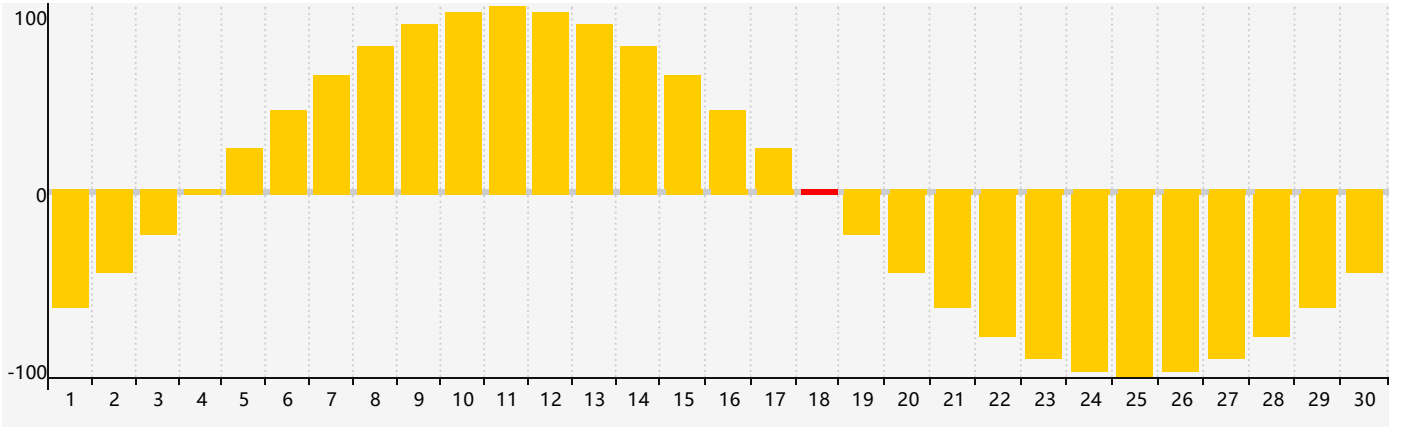

智力節律曲线图 - 2024年4月

情感節律曲线图 - 2024年4月

身體節律曲线图 - 2024年4月

公曆2024年四月 農曆甲辰年 [龍年]

星期日	星期一	星期二	星期三	星期四	星期五	星期六
廿二 31	廿三 1	廿四 2	廿五 3	清明 廿六 4 身體臨界日	廿七 5	廿八 6
廿九 7	三十 8	三月 初一 9	初二 10	初三 11	初四 12	初五 13
初六 14	初七 15	初八 16	初九 17	初十 18 情感臨界日	穀雨 十一 19	十二 20
十三 21	十四 22	十五 23	十六 24	十七 25 智力臨界日	十八 26	十九 27 身體臨界日
二十 28	廿一 29	廿二 30	廿三 1	廿四 2	廿五 3	廿六 4