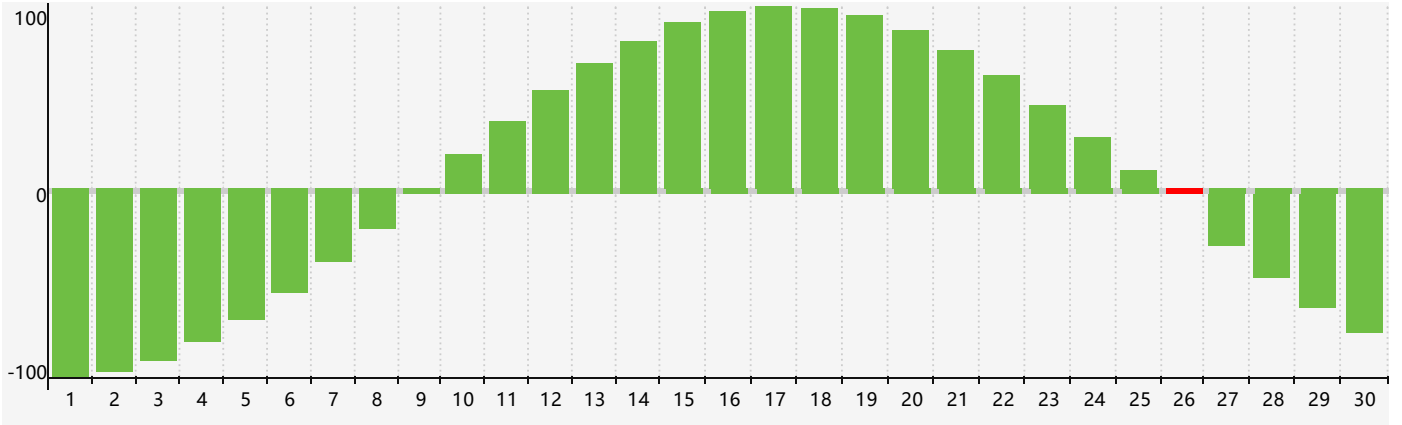

智力節律曲线图 - 2024年4月

情感節律曲线图 - 2024年4月

身體節律曲线图 - 2024年4月

公曆2024年四月 農曆甲辰年 [龍年]

星期日	星期一	星期二	星期三	星期四	星期五	星期六
廿二 31	廿三 1	廿四 2	廿五 3 身體臨界日	清明 廿六 4	廿七 5	廿八 6
廿九 7	三十 8	三月 初九 9	初二 10	初三 11 情感臨界日	初四 12	初五 13
初六 14	初七 15	初八 16	初九 17	初十 18	穀雨 十一 19	十二 20
十三 21	十四 22	十五 23	十六 24	十七 25	十八 26 智力臨界日 身體臨界日	十九 27
二十 28	廿一 29	廿二 30	廿三 1	廿四 2	廿五 3	廿六 4