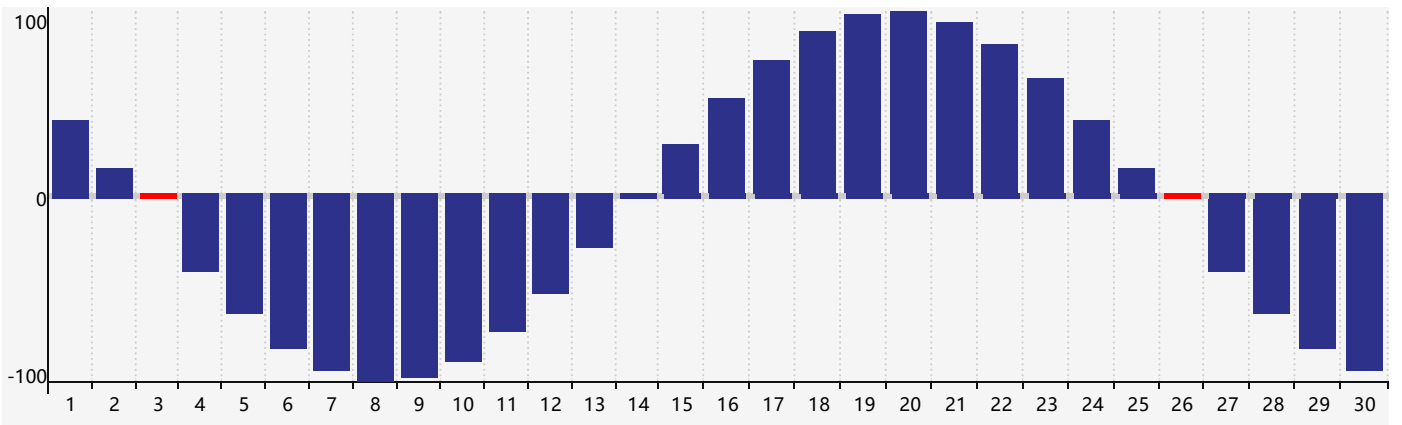

智力節律曲线图 - 2024年4月

情感節律曲线图 - 2024年4月

身體節律曲线图 - 2024年4月

公曆2024年四月 農曆甲辰年 [龍年]

星期日	星期一	星期二	星期三	星期四	星期五	星期六
廿二 31	廿三 1	廿四 2	廿五 3 身體臨界日	清明 廿六 4	廿七 5	廿八 6
廿九 7	三十 8	三月 初九 9	初二 10	初三 11 情感臨界日	初四 12	初五 13
初六 14	初七 15	初八 16	初九 17	初十 18	穀雨 十一 19	十二 20
十三 21	十四 22	十五 23	十六 24	十七 25	十八 26 智力臨界日 身體臨界日	十九 27
二十 28	廿一 29	廿二 30	廿三 1	廿四 2	廿五 3	廿六 4