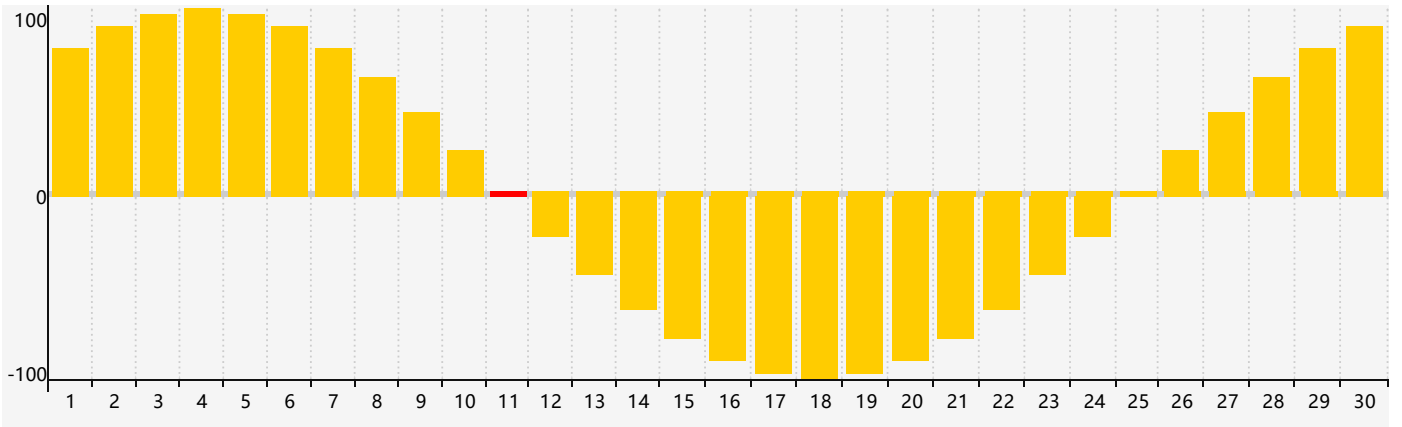

智力節律曲线图 - 2024年4月

情感節律曲线图 - 2024年4月

身體節律曲线图 - 2024年4月

公曆2024年四月 農曆甲辰年 [龍年]

星期日	星期一	星期二	星期三	星期四	星期五	星期六
廿二 31	廿三 1	廿四 2	廿五 3 身體臨界日	清明 廿六 4	廿七 5	廿八 6
廿九 7	三十 8	三月 初九 9	初二 10	初三 11 情感臨界日	初四 12	初五 13
初六 14	初七 15	初八 16	初九 17	初十 18	穀雨 十一 19	十二 20
十三 21	十四 22	十五 23	十六 24	十七 25	十八 26 智力臨界日 身體臨界日	十九 27
二十 28	廿一 29	廿二 30	廿三 1	廿四 2	廿五 3	廿六 4