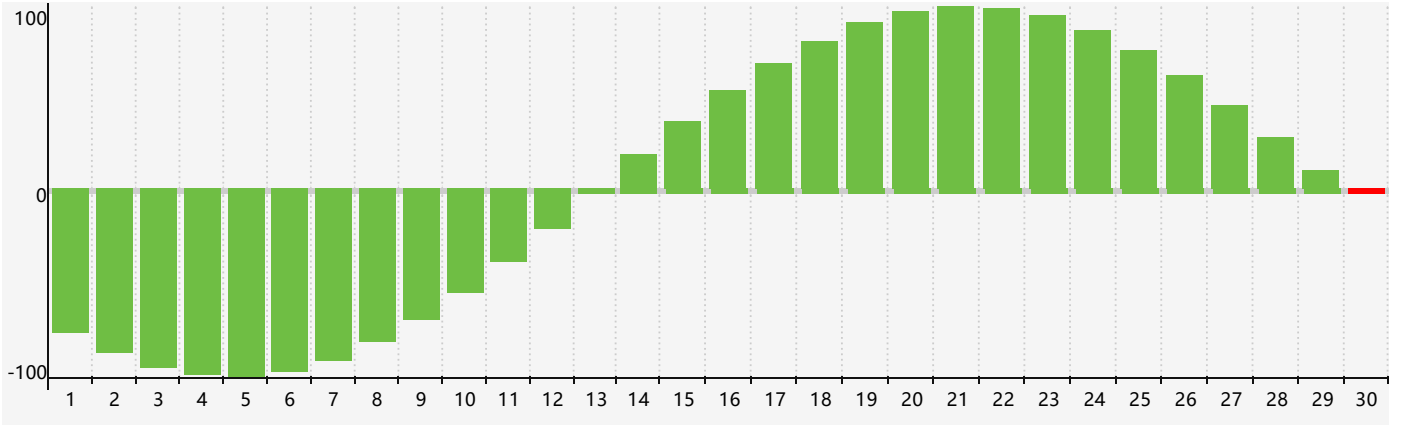

智力節律曲线图 - 2024年4月

情感節律曲线图 - 2024年4月

身體節律曲线图 - 2024年4月

公曆2024年四月 農曆甲辰年 [龍年]

星期日	星期一	星期二	星期三	星期四	星期五	星期六
廿二 31	廿三 1	廿四 2	廿五 3 身體臨界日	清明 廿六 4	廿七 5	廿八 6
廿九 7	三十 8	三月 初一 9	初二 10	初三 11	初四 12	初五 13
初六 14	初七 15	初八 16	初九 17	初十 18	穀雨 十一 19	十二 20
十三 21	十四 22	十五 23	十六 24 情感臨界日	十七 25	十八 26 身體臨界日	十九 27
二十 28	廿一 29	廿二 30 智力臨界日	廿三 1	廿四 2	廿五 3	廿六 4