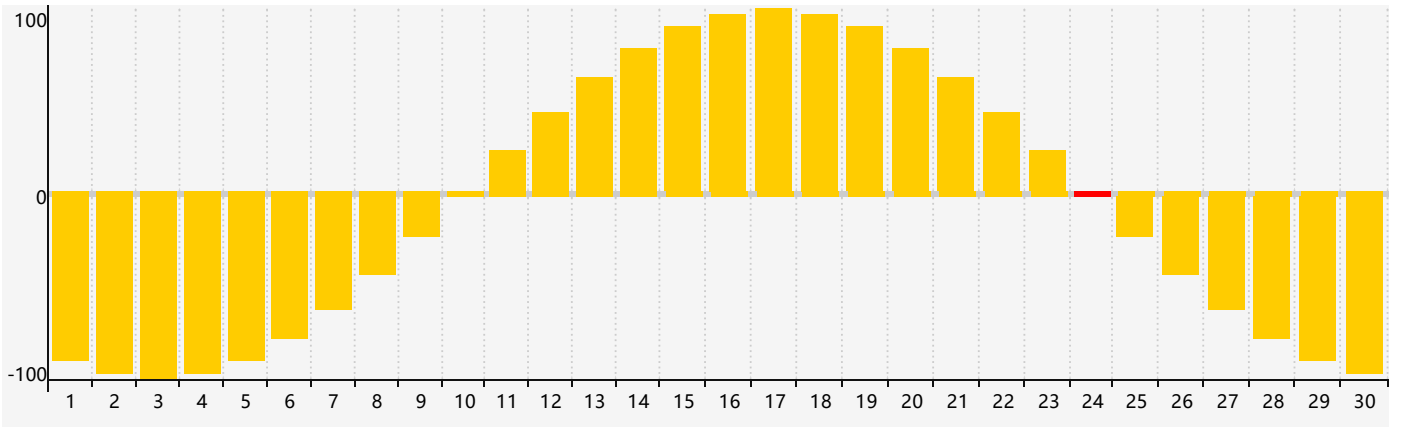

智力節律曲线图 - 2024年4月

情感節律曲线图 - 2024年4月

身體節律曲线图 - 2024年4月

公曆2024年四月 農曆甲辰年 [龍年]

星期日	星期一	星期二	星期三	星期四	星期五	星期六
廿二 31	廿三 1	廿四 2	廿五 3 身體臨界日	清明 廿六 4	廿七 5	廿八 6
廿九 7	三十 8	三月 初一 9	初二 10	初三 11	初四 12	初五 13
初六 14	初七 15	初八 16	初九 17	初十 18	穀雨 十一 19	十二 20
十三 21	十四 22	十五 23	十六 24 情感臨界日	十七 25	十八 26 身體臨界日	十九 27
二十 28	廿一 29	廿二 30 智力臨界日	廿三 1	廿四 2	廿五 3	廿六 4