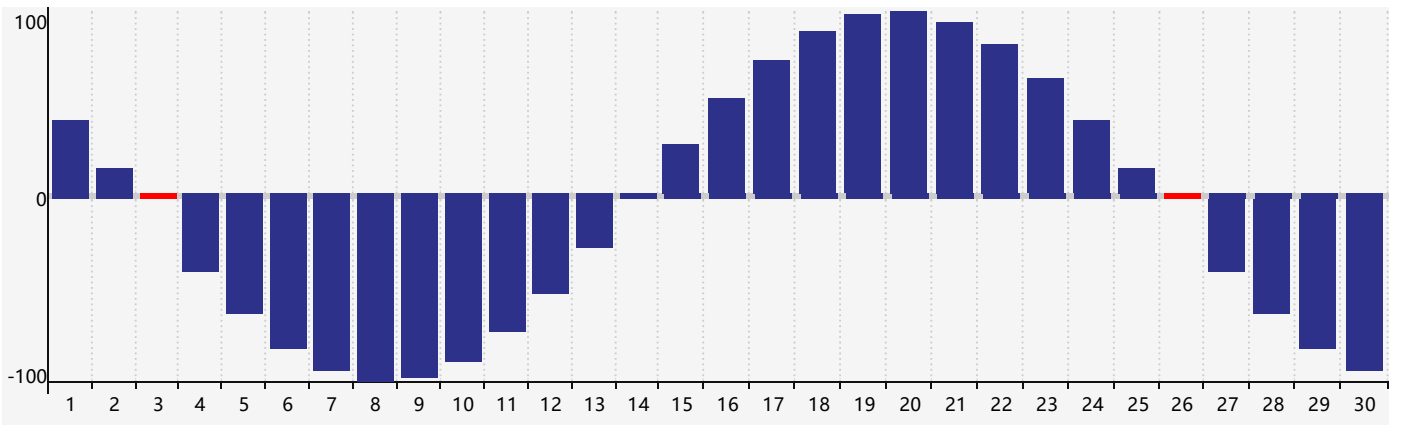

智力節律曲线图 - 2024年4月

情感節律曲线图 - 2024年4月

身體節律曲线图 - 2024年4月

公曆2024年四月 農曆甲辰年 [龍年]

星期日	星期一	星期二	星期三	星期四	星期五	星期六
廿二 31	廿三 1	廿四 2	廿五 3 身體臨界日	清明 廿六 4	廿七 5	廿八 6
廿九 7	三十 8	三月 初一 9	初二 10	初三 11	初四 12	初五 13
初六 14	初七 15	初八 16	初九 17	初十 18	穀雨 十一 19	十二 20
十三 21	十四 22	十五 23	十六 24 情感臨界日	十七 25	十八 26 身體臨界日	十九 27
二十 28	廿一 29	廿二 30 智力臨界日	廿三 1	廿四 2	廿五 3	廿六 4