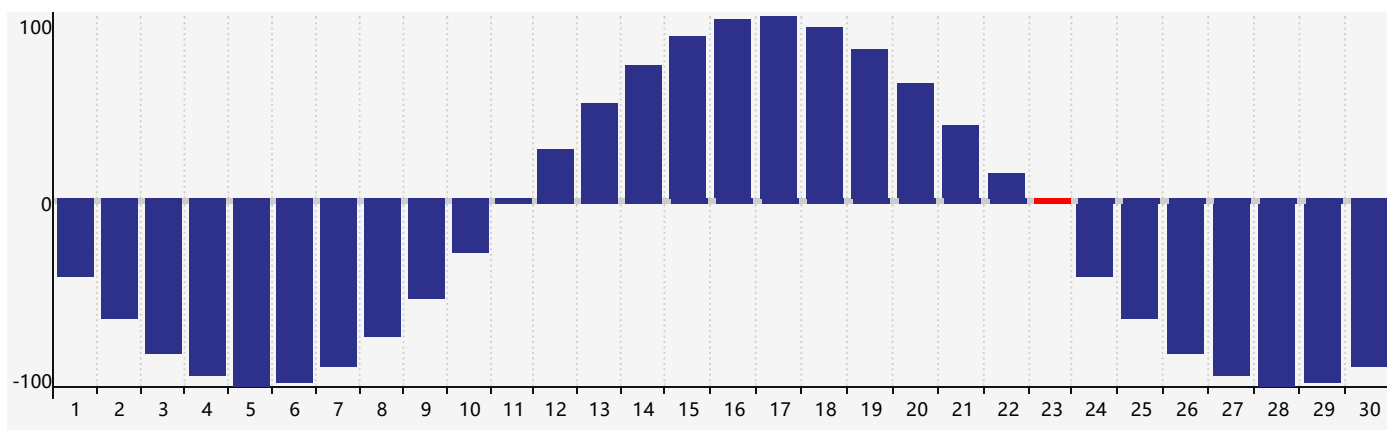

智力節律曲线图 - 2024年4月

情感節律曲线图 - 2024年4月

身體節律曲线图 - 2024年4月

公曆2024年四月 農曆甲辰年 [龍年]

星期日	星期一	星期二	星期三	星期四	星期五	星期六
廿二 31 身體臨界日	廿三 1	廿四 2	廿五 3	清明 廿六 4	廿七 5	廿八 6
廿九 7	三十 8	三月 初一 9	初二 10 智力臨界日	初三 11	初四 12	初五 13
初六 14	初七 15	初八 16	初九 17	初十 18	穀雨 十一 19	十二 20
十三 21	十四 22	十五 23 身體臨界日	十六 24	十七 25	十八 26	十九 27 情感臨界日
二十 28	廿一 29	廿二 30	廿三 1	廿四 2	廿五 3	廿六 4