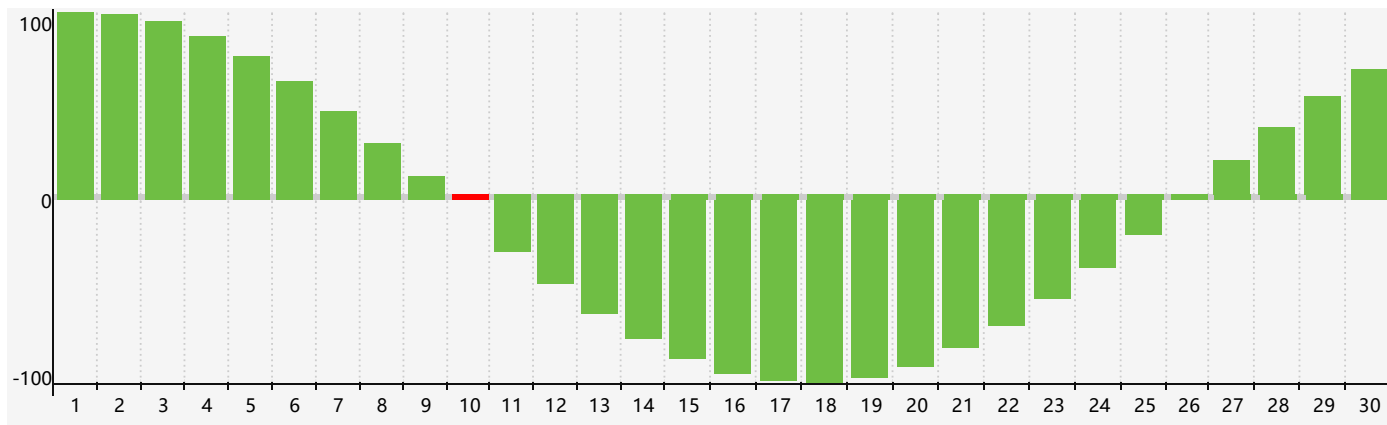

智力節律曲线图 - 2024年4月

情感節律曲线图 - 2024年4月

身體節律曲线图 - 2024年4月

公曆2024年四月 農曆甲辰年 [龍年]

星期日	星期一	星期二	星期三	星期四	星期五	星期六
廿二 31 身體臨界日	廿三 1	廿四 2	廿五 3	清明 廿六 4	廿七 5	廿八 6
廿九 7	三十 8	三月 初一 9	初二 10 智力臨界日	初三 11	初四 12	初五 13
初六 14	初七 15	初八 16	初九 17	初十 18	穀雨 十一 19	十二 20
十三 21	十四 22	十五 23 身體臨界日	十六 24	十七 25	十八 26	十九 27 情感臨界日
二十 28	廿一 29	廿二 30	廿三 1	廿四 2	廿五 3	廿六 4