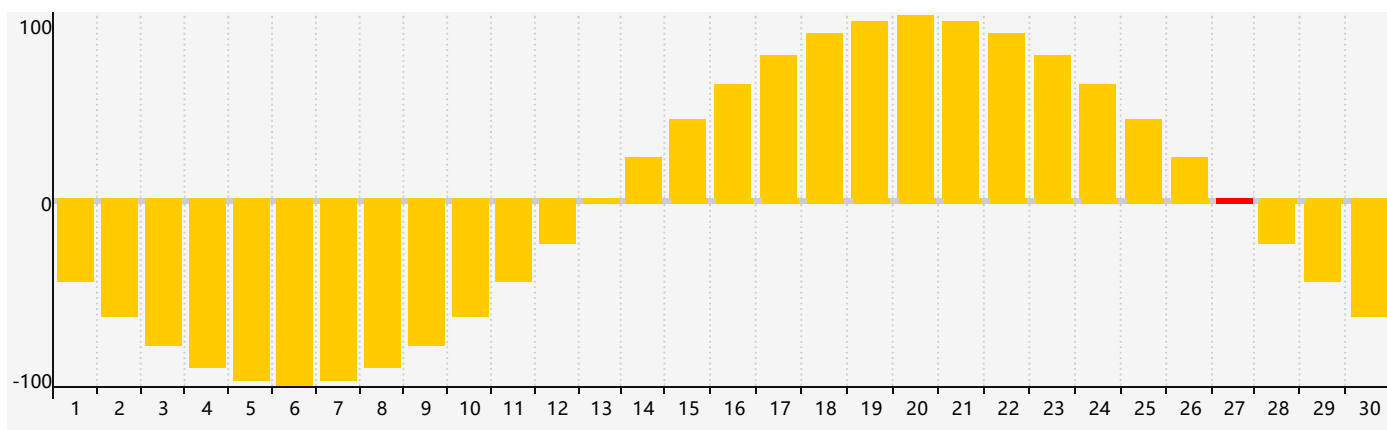

智力節律曲线图 - 2024年4月

情感節律曲线图 - 2024年4月

身體節律曲线图 - 2024年4月

公曆2024年四月 農曆甲辰年 [龍年]

星期日	星期一	星期二	星期三	星期四	星期五	星期六
廿二 31 身體臨界日	廿三 1	廿四 2	廿五 3	清明 廿六 4	廿七 5	廿八 6
廿九 7	三十 8	三月 初一 9	初二 10 智力臨界日	初三 11	初四 12	初五 13
初六 14	初七 15	初八 16	初九 17	初十 18	穀雨 十一 19	十二 20
十三 21	十四 22	十五 23 身體臨界日	十六 24	十七 25	十八 26	十九 27 情感臨界日
二十 28	廿一 29	廿二 30	廿三 1	廿四 2	廿五 3	廿六 4