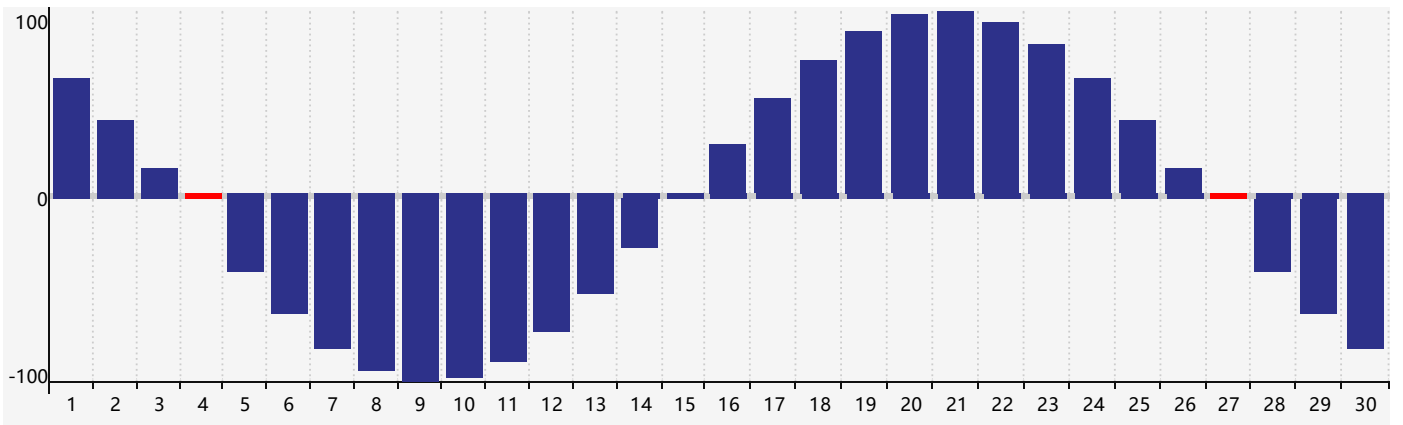

智力節律曲线图 - 2024年4月

情感節律曲线图 - 2024年4月

身體節律曲线图 - 2024年4月

公曆2024年四月 農曆甲辰年 [龍年]

星期日	星期一	星期二	星期三	星期四	星期五	星期六
廿二 31	廿三 1	廿四 2	廿五 3	清明 廿六 4 身體臨界日	廿七 5	廿八 6
廿九 7	三十 8	三月 初一 9	初二 10	初三 11	初四 12	初五 13
初六 14	初七 15	初八 16	初九 17	初十 18	穀雨 十一 19	十二 20 情感臨界日
十三 21	十四 22 智力臨界日	十五 23	十六 24	十七 25	十八 26	十九 27 身體臨界日
二十 28	廿一 29	廿二 30	廿三 1	廿四 2	廿五 3	廿六 4