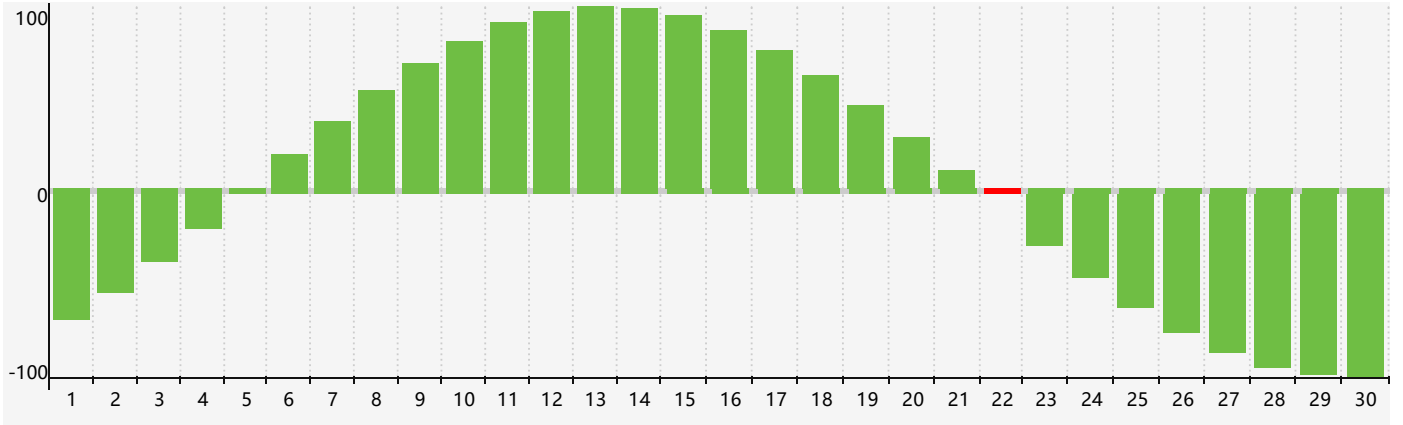

智力節律曲线图 - 2024年4月

情感節律曲线图 - 2024年4月

身體節律曲线图 - 2024年4月

公曆2024年四月 農曆甲辰年 [龍年]

星期日	星期一	星期二	星期三	星期四	星期五	星期六
廿二 31	廿三 1	廿四 2	廿五 3	清明 廿六 4 身體臨界日	廿七 5	廿八 6
廿九 7	三十 8	三月 初一 9	初二 10	初三 11	初四 12	初五 13
初六 14	初七 15	初八 16	初九 17	初十 18	穀雨 十一 19	十二 20 情感臨界日
十三 21	十四 22 智力臨界日	十五 23	十六 24	十七 25	十八 26	十九 27 身體臨界日
二十 28	廿一 29	廿二 30	廿三 1	廿四 2	廿五 3	廿六 4