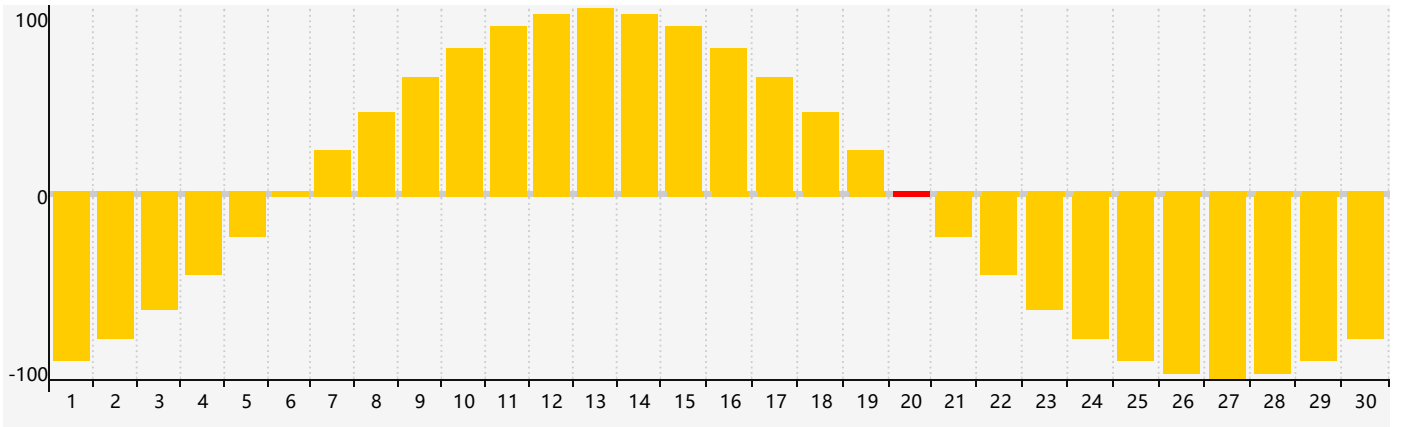

智力節律曲线图 - 2024年4月

情感節律曲线图 - 2024年4月

身體節律曲线图 - 2024年4月

公曆2024年四月 農曆甲辰年 [龍年]

星期日	星期一	星期二	星期三	星期四	星期五	星期六
廿二 31	廿三 1	廿四 2	廿五 3	清明 廿六 4 身體臨界日	廿七 5	廿八 6
廿九 7	三十 8	三月 初一 9	初二 10	初三 11	初四 12	初五 13
初六 14	初七 15	初八 16	初九 17	初十 18	穀雨 十一 19	十二 20 情感臨界日
十三 21	十四 22 智力臨界日	十五 23	十六 24	十七 25	十八 26	十九 27 身體臨界日
二十 28	廿一 29	廿二 30	廿三 1	廿四 2	廿五 3	廿六 4