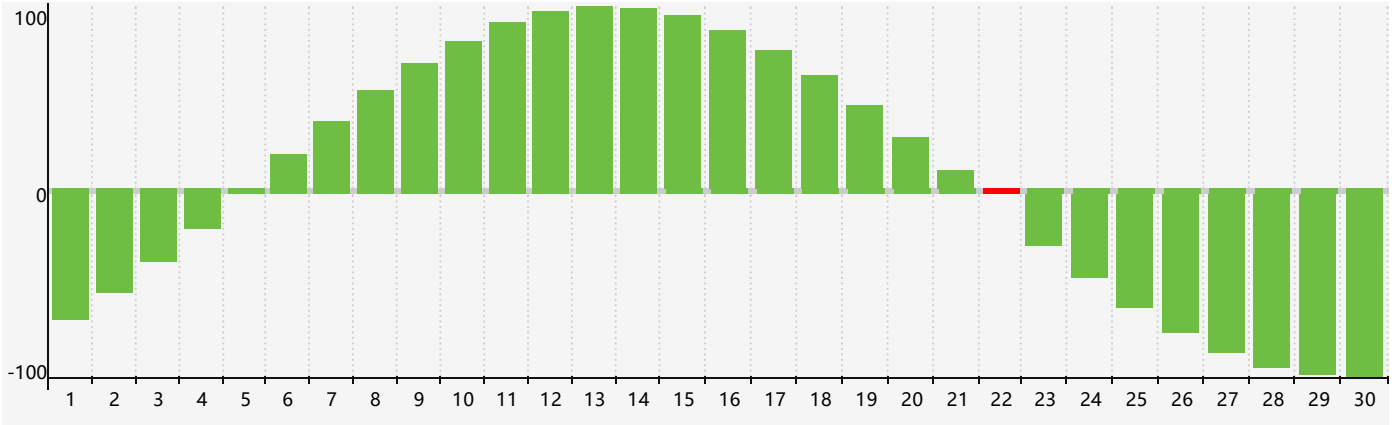

智力節律曲线图 - 2024年4月

情感節律曲线图 - 2024年4月

身體節律曲线图 - 2024年4月

公曆2024年四月 農曆甲辰年 [龍年]

星期日	星期一	星期二	星期三	星期四	星期五	星期六
廿二 31	廿三 1	廿四 2	廿五 3	清明 廿六 4	廿七 5 情感臨界日	廿八 6
廿九 7	三十 8	三月 初一 9	初二 10	初三 11	初四 12	初五 13
初六 14	初七 15	初八 16	初九 17	初十 18	穀雨 十一 19	十二 20 身體臨界日
十三 21	十四 22 智力臨界日	十五 23	十六 24	十七 25	十八 26	十九 27
二十 28	廿一 29	廿二 30	廿三 1	廿四 2	廿五 3 情感臨界日	廿六 4