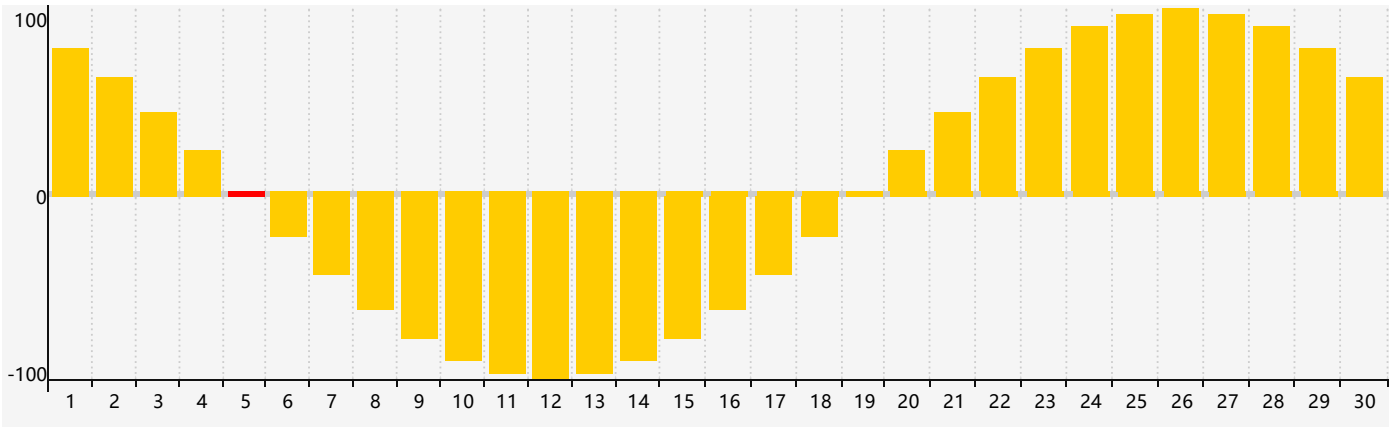

智力節律曲线图 - 2024年4月

情感節律曲线图 - 2024年4月

身體節律曲线图 - 2024年4月

公曆2024年四月 農曆甲辰年 [龍年]

星期日	星期一	星期二	星期三	星期四	星期五	星期六
廿二 31	廿三 1	廿四 2	廿五 3	清明 廿六 4	廿七 5 情感臨界日	廿八 6
廿九 7	三十 8	三月 初一 9	初二 10	初三 11	初四 12	初五 13
初六 14	初七 15	初八 16	初九 17	初十 18	穀雨 十一 19	十二 20 身體臨界日
十三 21	十四 22 智力臨界日	十五 23	十六 24	十七 25	十八 26	十九 27
二十 28	廿一 29	廿二 30	廿三 1	廿四 2	廿五 3 情感臨界日	廿六 4