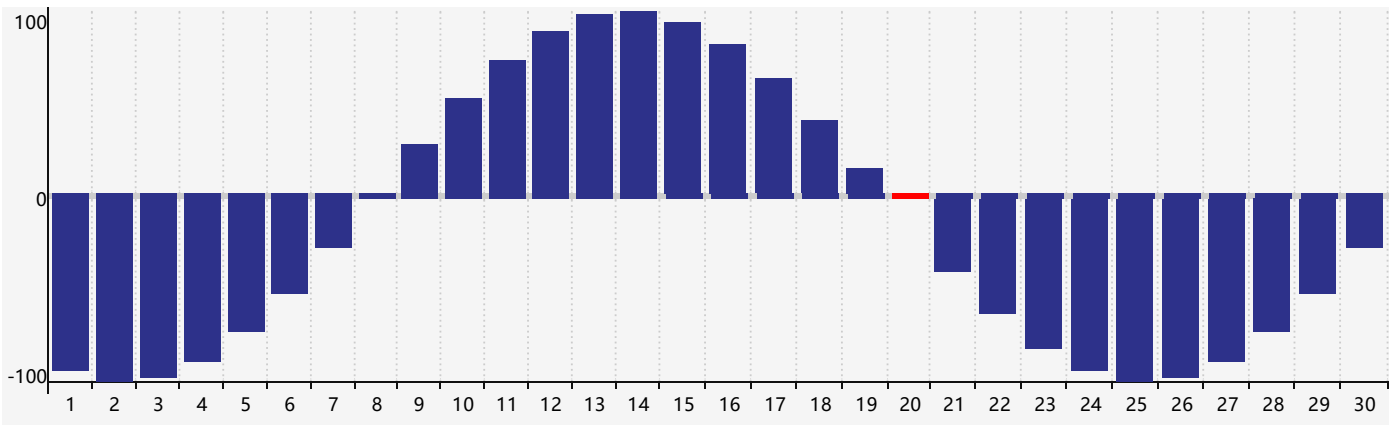

智力節律曲线图 - 2024年4月

情感節律曲线图 - 2024年4月

身體節律曲线图 - 2024年4月

公曆2024年四月 農曆甲辰年 [龍年]

星期日	星期一	星期二	星期三	星期四	星期五	星期六
廿二 31	廿三 1	廿四 2	廿五 3	清明 廿六 4	廿七 5 情感臨界日	廿八 6
廿九 7	三十 8	三月 初一 9	初二 10	初三 11	初四 12	初五 13
初六 14	初七 15	初八 16	初九 17	初十 18	穀雨 十一 19	十二 20 身體臨界日
十三 21	十四 22 智力臨界日	十五 23	十六 24	十七 25	十八 26	十九 27
二十 28	廿一 29	廿二 30	廿三 1	廿四 2	廿五 3 情感臨界日	廿六 4