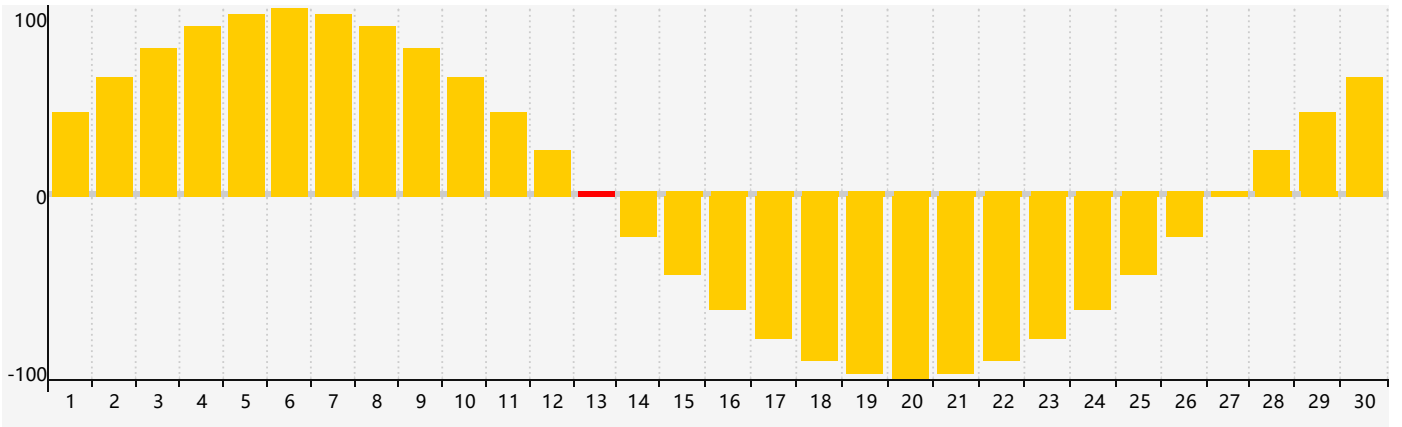

智力節律曲线图 - 2024年4月

情感節律曲线图 - 2024年4月

身體節律曲线图 - 2024年4月

公曆2024年四月 農曆甲辰年 [龍年]

星期日	星期一	星期二	星期三	星期四	星期五	星期六
廿二 31	廿三 1	廿四 2	廿五 3	清明 廿六 4	廿七 5	廿八 6
廿九 7	三十 8	三月 初一 9	初二 10	初三 11	初四 12 身體臨界日	初五 13 情感臨界日
初六 14	初七 15	初八 16	初九 17 智力臨界日	初十 18	穀雨 十一 19	十二 20
十三 21	十四 22	十五 23	十六 24	十七 25	十八 26	十九 27
二十 28	廿一 29	廿二 30	廿三 1	廿四 2	廿五 3	廿六 4