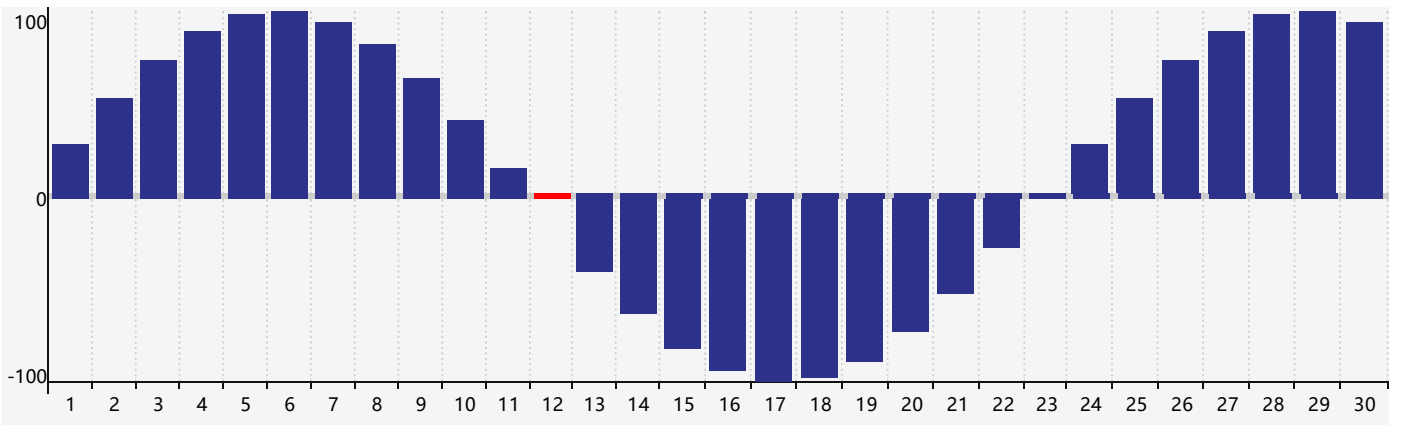

智力節律曲线图 - 2024年4月

情感節律曲线图 - 2024年4月

身體節律曲线图 - 2024年4月

公曆2024年四月 農曆甲辰年 [龍年]

星期日	星期一	星期二	星期三	星期四	星期五	星期六
廿二 31	廿三 1	廿四 2	廿五 3	清明 廿六 4	廿七 5	廿八 6
廿九 7	三十 8	三月 初一 9	初二 10	初三 11	初四 12 身體臨界日	初五 13 情感臨界日
初六 14	初七 15	初八 16	初九 17 智力臨界日	初十 18	穀雨 十一 19	十二 20
十三 21	十四 22	十五 23	十六 24	十七 25	十八 26	十九 27
二十 28	廿一 29	廿二 30	廿三 1	廿四 2	廿五 3	廿六 4