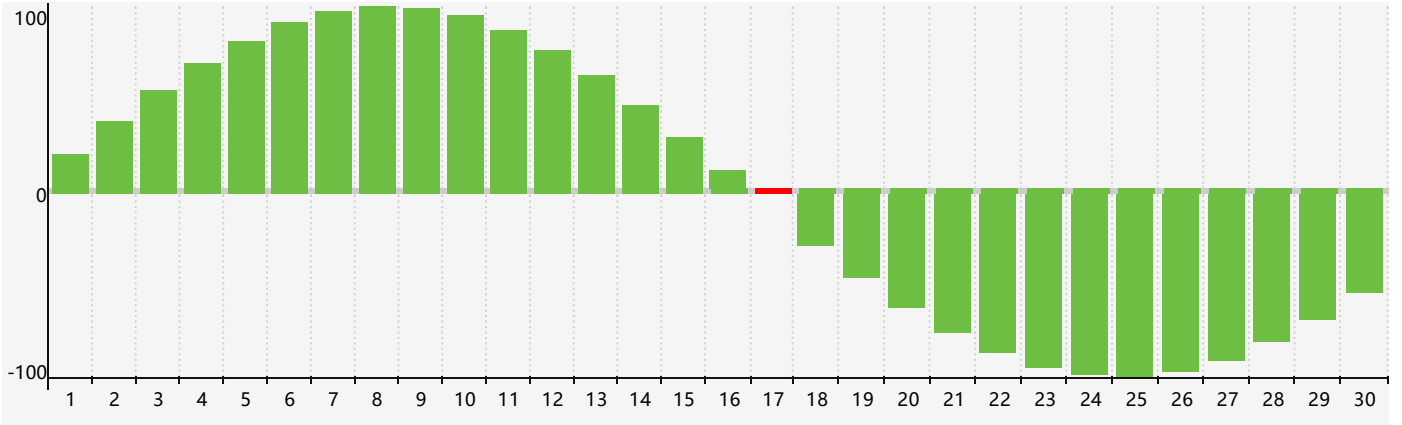

智力節律曲线图 - 2024年4月

情感節律曲线图 - 2024年4月

身體節律曲线图 - 2024年4月

公曆2024年四月 農曆甲辰年 [龍年]

星期日	星期一	星期二	星期三	星期四	星期五	星期六
廿二 31	廿三 1	廿四 2	廿五 3	清明 廿六 4	廿七 5	廿八 6
廿九 7	三十 8	三月 初一 9	初二 10	初三 11	初四 12 身體臨界日	初五 13 情感臨界日
初六 14	初七 15	初八 16	初九 17 智力臨界日	初十 18	穀雨 十一 19	十二 20
十三 21	十四 22	十五 23	十六 24	十七 25	十八 26	十九 27
二十 28	廿一 29	廿二 30	廿三 1	廿四 2	廿五 3	廿六 4