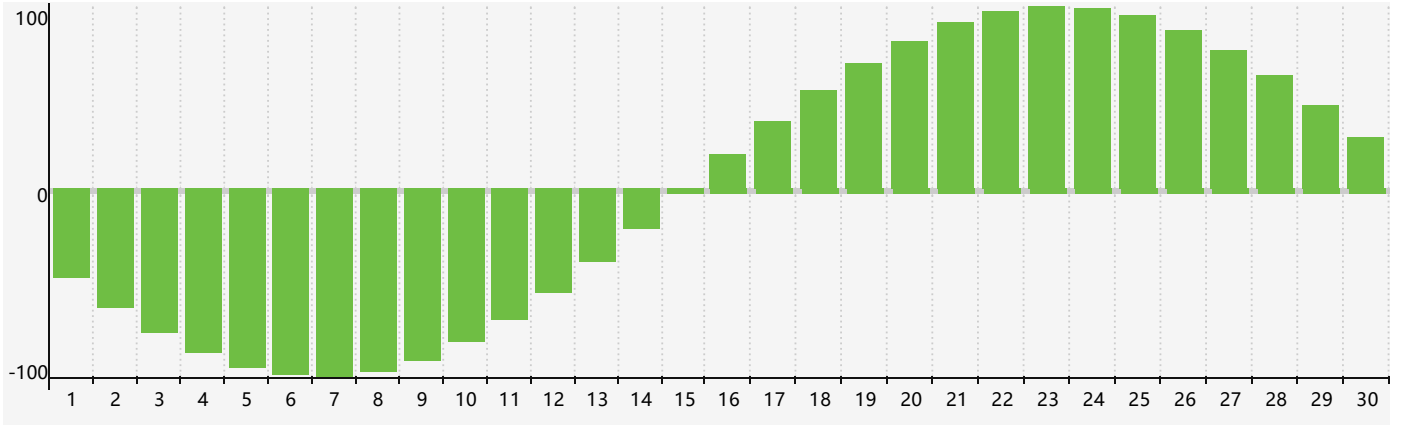

智力節律曲线图 - 2024年4月

情感節律曲线图 - 2024年4月

身體節律曲线图 - 2024年4月

公曆2024年四月 農曆甲辰年 [龍年]

星期日	星期一	星期二	星期三	星期四	星期五	星期六
廿二 31	廿三 1	廿四 2	廿五 3	清明 廿六 4	廿七 5	廿八 6
廿九 7	三十 8	三月 初一 9	初二 10	初三 11	初四 12	初五 13
初六 14	初七 15	初八 16	初九 17	初十 18	穀雨 十一 19	十二 20
十三 21	十四 22 身體臨界日	十五 23	十六 24	十七 25	十八 26	十九 27 情感臨界日
二十 28	廿一 29	廿二 30	廿三 1	廿四 2 智力臨界日	廿五 3	廿六 4