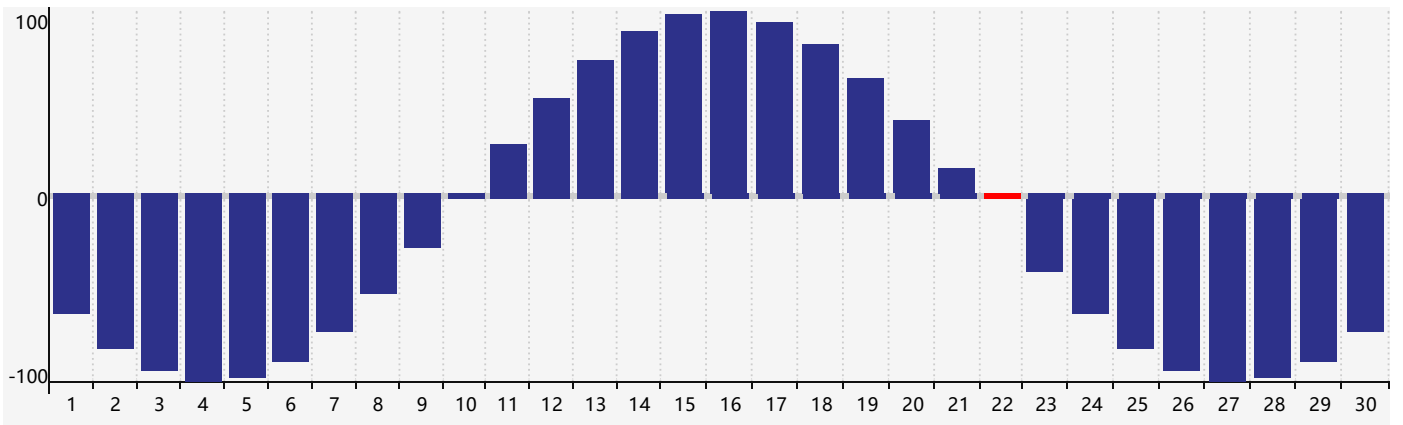

智力節律曲线图 - 2024年4月

情感節律曲线图 - 2024年4月

身體節律曲线图 - 2024年4月

公曆2024年四月 農曆甲辰年 [龍年]

星期日	星期一	星期二	星期三	星期四	星期五	星期六
廿二 31	廿三 1	廿四 2	廿五 3	清明 廿六 4	廿七 5	廿八 6
廿九 7	三十 8	三月 初一 9	初二 10	初三 11	初四 12	初五 13
初六 14	初七 15	初八 16	初九 17	初十 18	穀雨 十一 19	十二 20
十三 21	十四 22 身體臨界日	十五 23	十六 24	十七 25	十八 26	十九 27 情感臨界日
二十 28	廿一 29	廿二 30	廿三 1	廿四 2 智力臨界日	廿五 3	廿六 4