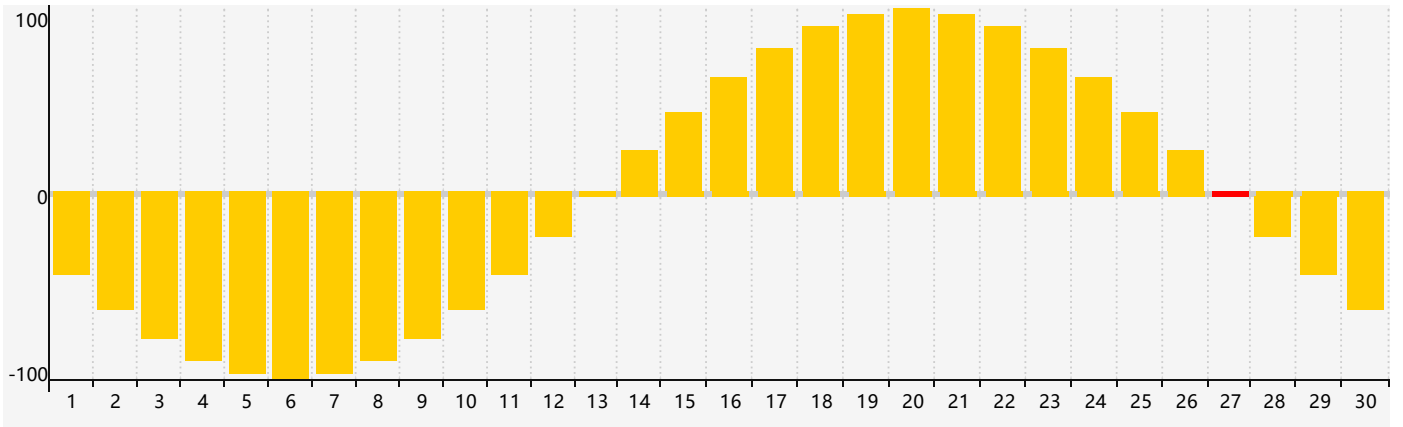

智力節律曲线图 - 2024年4月

情感節律曲线图 - 2024年4月

身體節律曲线图 - 2024年4月

公曆2024年四月 農曆甲辰年 [龍年]

星期日	星期一	星期二	星期三	星期四	星期五	星期六
廿二 31	廿三 1	廿四 2	廿五 3	清明 廿六 4	廿七 5	廿八 6
廿九 7	三十 8	三月 初一 9	初二 10	初三 11	初四 12	初五 13
初六 14	初七 15	初八 16	初九 17	初十 18	穀雨 十一 19	十二 20
十三 21	十四 22 身體臨界日	十五 23	十六 24	十七 25	十八 26	十九 27 情感臨界日
二十 28	廿一 29	廿二 30	廿三 1	廿四 2 智力臨界日	廿五 3	廿六 4