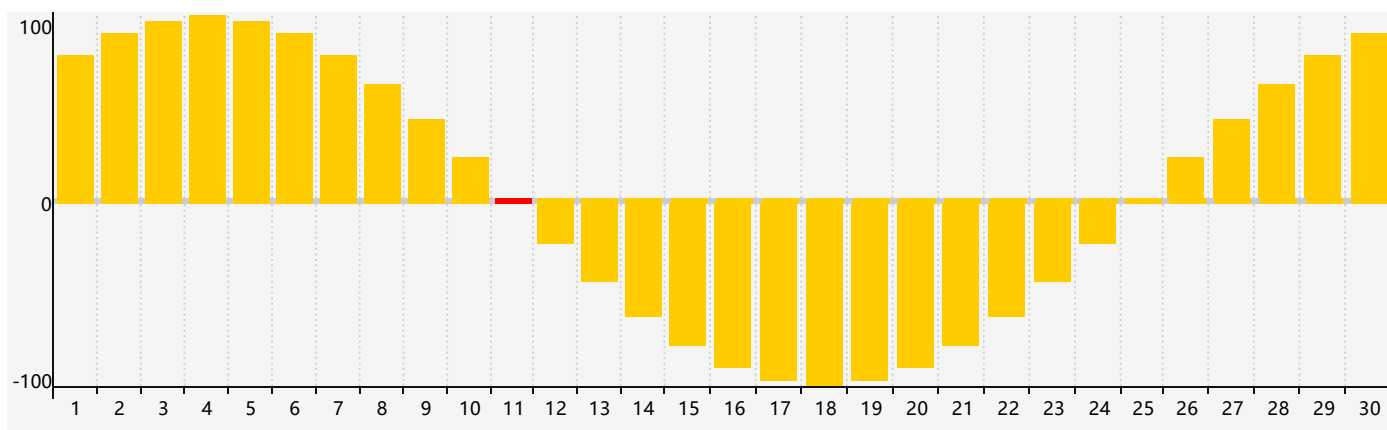

智力節律曲线图 - 2024年4月

情感節律曲线图 - 2024年4月

身體節律曲线图 - 2024年4月

公曆2024年四月 農曆甲辰年 [龍年]

星期日	星期一	星期二	星期三	星期四	星期五	星期六
廿二 31	廿三 1	廿四 2	廿五 3	清明 廿六 4 身體臨界日	廿七 5	廿八 6
廿九 7	三十 8	三月 初一 9	初二 10	初三 11 情感臨界日	初四 12	初五 13
初六 14	初七 15	初八 16	初九 17	初十 18	穀雨 十一 19	十二 20
十三 21	十四 22	十五 23	十六 24	十七 25 智力臨界日	十八 26	十九 27 身體臨界日
二十 28	廿一 29	廿二 30	廿三 1	廿四 2	廿五 3	廿六 4