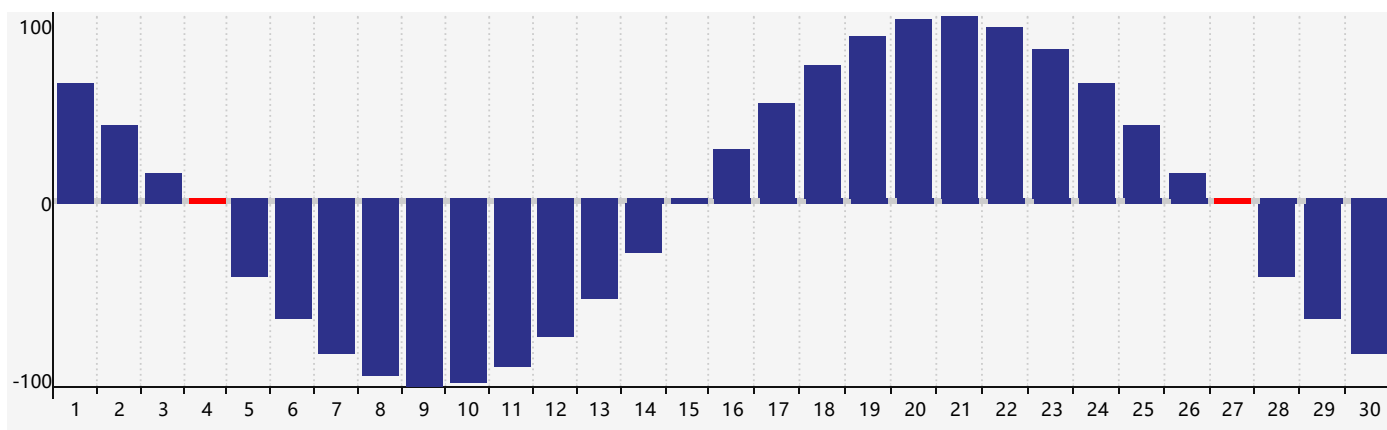

智力節律曲线图 - 2024年4月

情感節律曲线图 - 2024年4月

身體節律曲线图 - 2024年4月

公曆2024年四月 農曆甲辰年 [龍年]

星期日	星期一	星期二	星期三	星期四	星期五	星期六
廿二 31	廿三 1	廿四 2	廿五 3	清明 廿六 4 身體臨界日	廿七 5	廿八 6
廿九 7	三十 8	三月 初一 9	初二 10	初三 11 情感臨界日	初四 12	初五 13
初六 14	初七 15	初八 16	初九 17	初十 18	穀雨 十一 19	十二 20
十三 21	十四 22	十五 23	十六 24	十七 25 智力臨界日	十八 26	十九 27 身體臨界日
二十 28	廿一 29	廿二 30	廿三 1	廿四 2	廿五 3	廿六 4