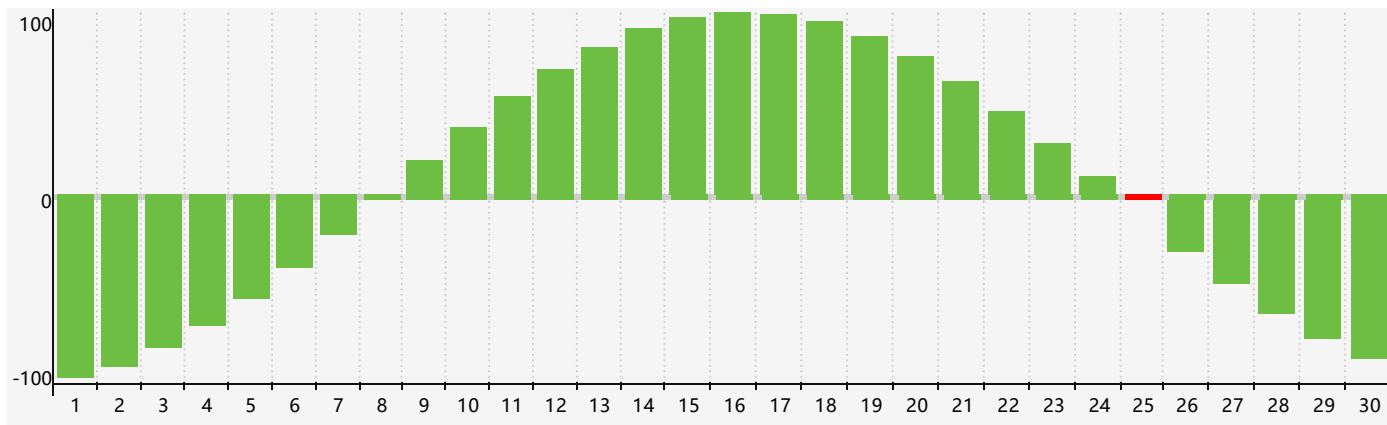

智力節律曲线图 - 2024年4月

情感節律曲线图 - 2024年4月

身體節律曲线图 - 2024年4月

公曆2024年四月 農曆甲辰年 [龍年]

星期日	星期一	星期二	星期三	星期四	星期五	星期六
廿二 31	廿三 1	廿四 2	廿五 3	清明 廿六 4 身體臨界日	廿七 5	廿八 6
廿九 7	三十 8	三月 初一 9	初二 10	初三 11 情感臨界日	初四 12	初五 13
初六 14	初七 15	初八 16	初九 17	初十 18	穀雨 十一 19	十二 20
十三 21	十四 22	十五 23	十六 24	十七 25 智力臨界日	十八 26	十九 27 身體臨界日
二十 28	廿一 29	廿二 30	廿三 1	廿四 2	廿五 3	廿六 4