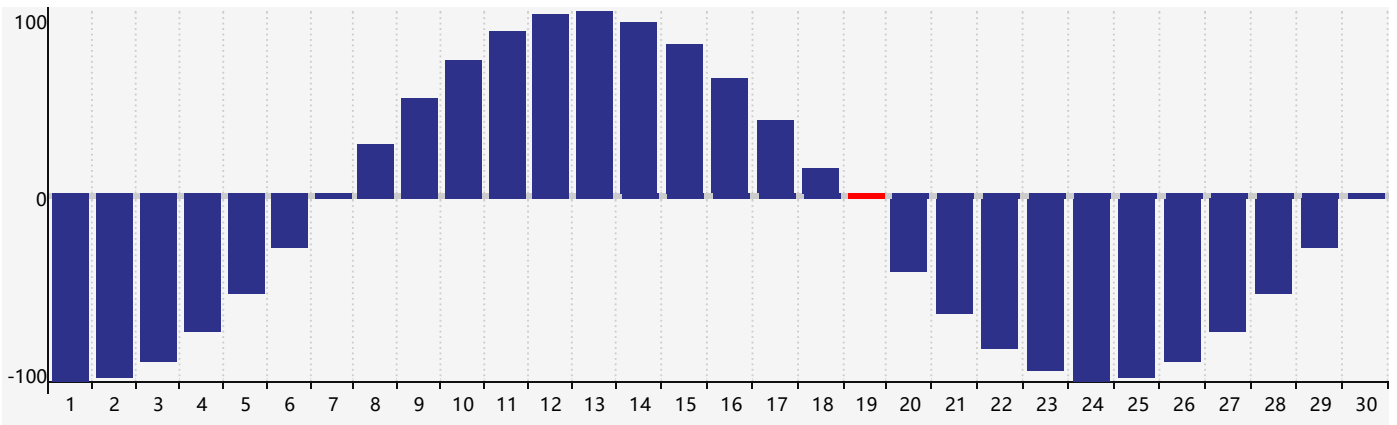

智力節律曲线图 - 2024年4月

情感節律曲线图 - 2024年4月

身體節律曲线图 - 2024年4月

公曆2024年四月 農曆甲辰年 [龍年]

星期日	星期一	星期二	星期三	星期四	星期五	星期六
廿二 31	廿三 1	廿四 2	廿五 3	清明 廿六 4	廿七 5	廿八 6
廿九 7	三十 8	三月 初一 9	初二 10	初三 11 情感臨界日	初四 12	初五 13
初六 14	初七 15	初八 16	初九 17	初十 18	穀雨 十一 19 身體臨界日	十二 20
十三 21	十四 22	十五 23	十六 24	十七 25	十八 26	十九 27 智力臨界日
二十 28	廿一 29	廿二 30	廿三 1	廿四 2	廿五 3	廿六 4