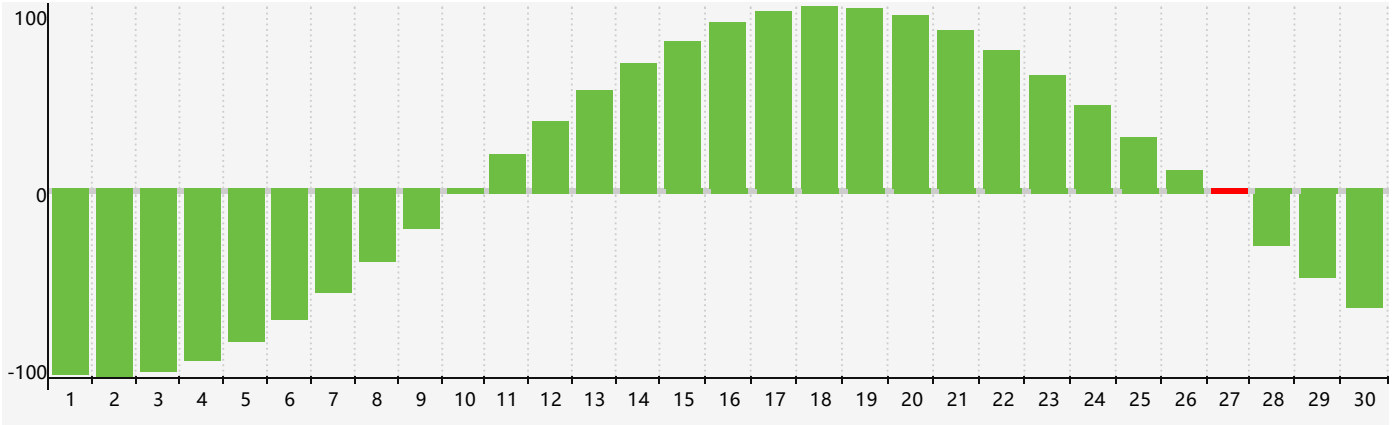

智力節律曲线图 - 2024年4月

情感節律曲线图 - 2024年4月

身體節律曲线图 - 2024年4月

公曆2024年四月 農曆甲辰年 [龍年]

星期日	星期一	星期二	星期三	星期四	星期五	星期六
廿二 31	廿三 1	廿四 2	廿五 3	清明 廿六 4	廿七 5	廿八 6
廿九 7	三十 8	三月 初一 9	初二 10	初三 11 情感臨界日	初四 12	初五 13
初六 14	初七 15	初八 16	初九 17	初十 18	穀雨 十一 19 身體臨界日	十二 20
十三 21	十四 22	十五 23	十六 24	十七 25	十八 26	十九 27 智力臨界日
二十 28	廿一 29	廿二 30	廿三 1	廿四 2	廿五 3	廿六 4