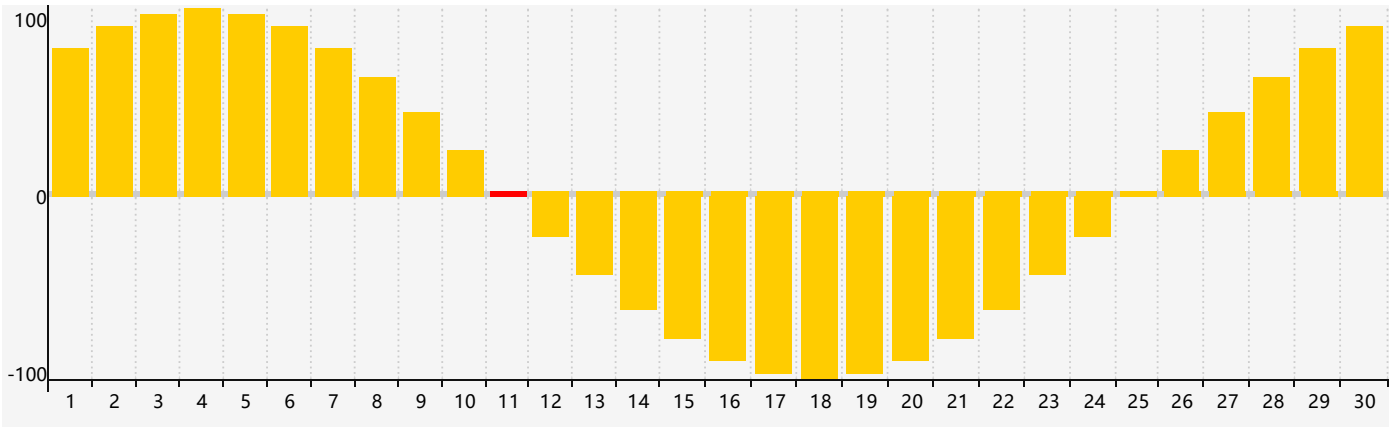

智力節律曲线图 - 2024年4月

情感節律曲线图 - 2024年4月

身體節律曲线图 - 2024年4月

公曆2024年四月 農曆甲辰年 [龍年]

星期日	星期一	星期二	星期三	星期四	星期五	星期六
廿二 31	廿三 1	廿四 2	廿五 3	清明 廿六 4	廿七 5	廿八 6
廿九 7	三十 8	三月 初一 9	初二 10	初三 11 情感臨界日	初四 12	初五 13
初六 14	初七 15	初八 16	初九 17	初十 18	穀雨 十一 19 身體臨界日	十二 20
十三 21	十四 22	十五 23	十六 24	十七 25	十八 26	十九 27 智力臨界日
二十 28	廿一 29	廿二 30	廿三 1	廿四 2	廿五 3	廿六 4