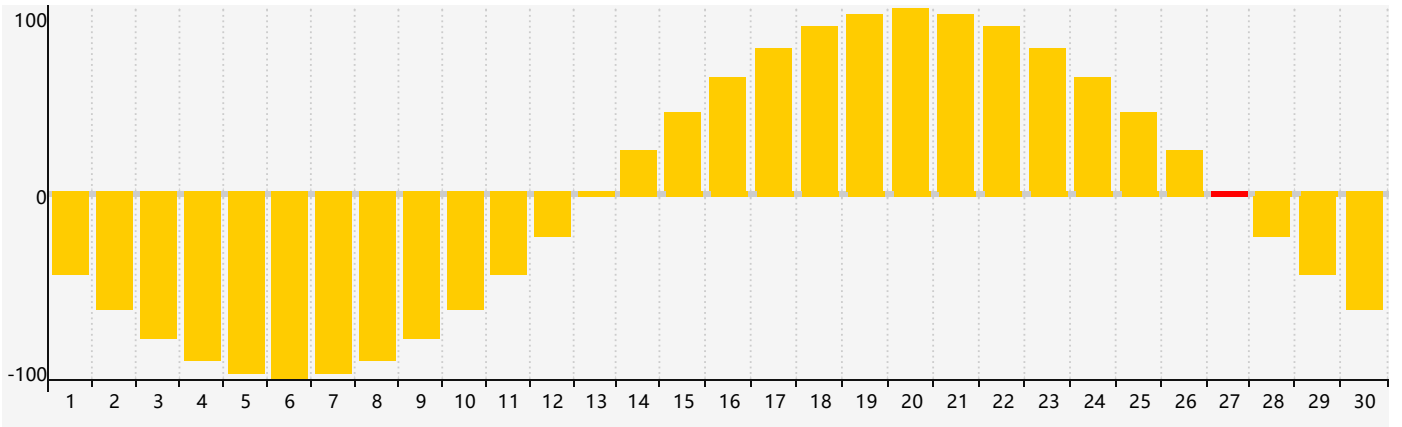

智力節律曲线图 - 2024年4月

情感節律曲线图 - 2024年4月

身體節律曲线图 - 2024年4月

公曆2024年四月 農曆甲辰年 [龍年]

星期日	星期一	星期二	星期三	星期四	星期五	星期六
廿二 31	廿三 1	廿四 2	廿五 3	清明 廿六 4	廿七 5	廿八 6
廿九 7	三十 8	三月 初一 9	初二 10	初三 11	初四 12 身體臨界日	初五 13
初六 14	初七 15	初八 16	初九 17	初十 18	穀雨 十一 19	十二 20
十三 21	十四 22	十五 23	十六 24	十七 25	十八 26	十九 27 智力臨界日 情感臨界日
二十 28	廿一 29	廿二 30	廿三 1	廿四 2	廿五 3	廿六 4