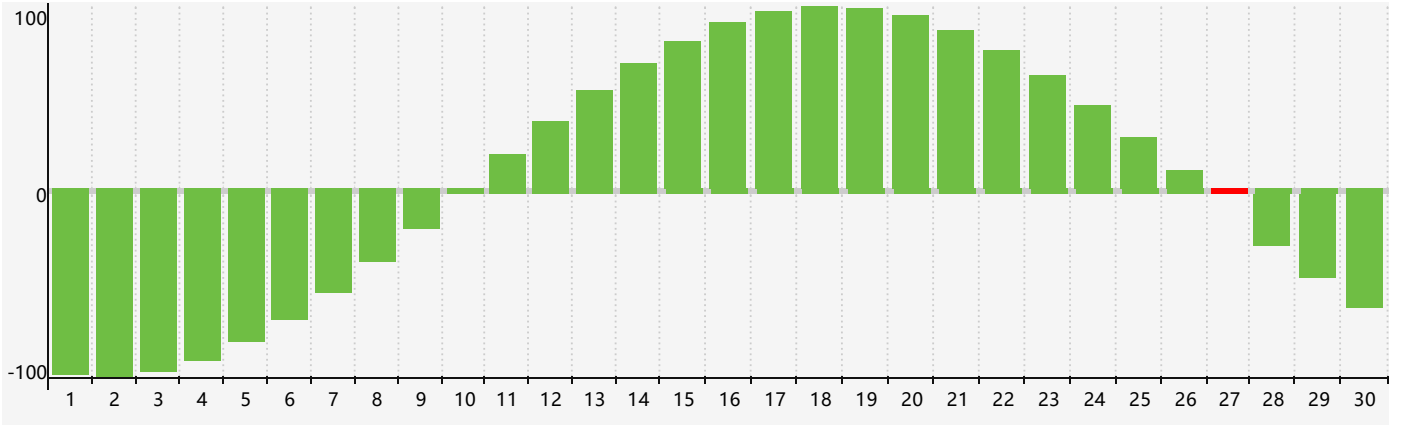

智力節律曲线图 - 2024年4月

情感節律曲线图 - 2024年4月

身體節律曲线图 - 2024年4月

公曆2024年四月 農曆甲辰年 [龍年]

星期日	星期一	星期二	星期三	星期四	星期五	星期六
廿二 31	廿三 1	廿四 2	廿五 3	清明 廿六 4	廿七 5	廿八 6
廿九 7	三十 8	三月 初一 9	初二 10	初三 11	初四 12 身體臨界日	初五 13
初六 14	初七 15	初八 16	初九 17	初十 18	穀雨 十一 19	十二 20
十三 21	十四 22	十五 23	十六 24	十七 25	十八 26	十九 27 智力臨界日 情感臨界日
二十 28	廿一 29	廿二 30	廿三 1	廿四 2	廿五 3	廿六 4