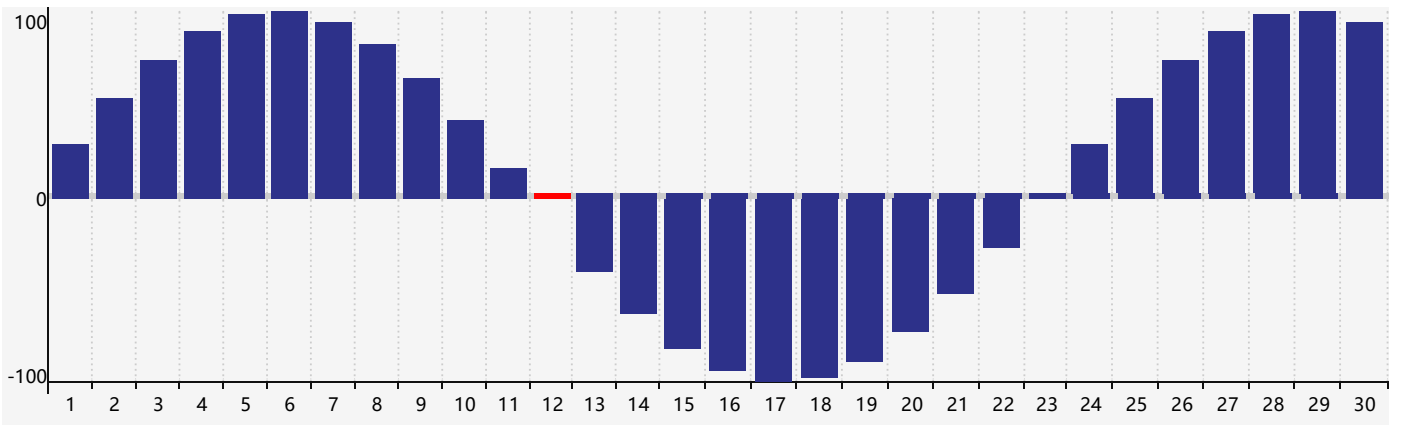

智力節律曲线图 - 2024年4月

情感節律曲线图 - 2024年4月

身體節律曲线图 - 2024年4月

公曆2024年四月 農曆甲辰年 [龍年]

星期日	星期一	星期二	星期三	星期四	星期五	星期六
廿二 31	廿三 1	廿四 2	廿五 3	清明 廿六 4	廿七 5	廿八 6
廿九 7	三十 8	三月 初一 9	初二 10	初三 11	初四 12 身體臨界日	初五 13
初六 14	初七 15	初八 16	初九 17	初十 18	穀雨 十一 19	十二 20
十三 21	十四 22	十五 23	十六 24	十七 25	十八 26	十九 27 智力臨界日 情感臨界日
二十 28	廿一 29	廿二 30	廿三 1	廿四 2	廿五 3	廿六 4