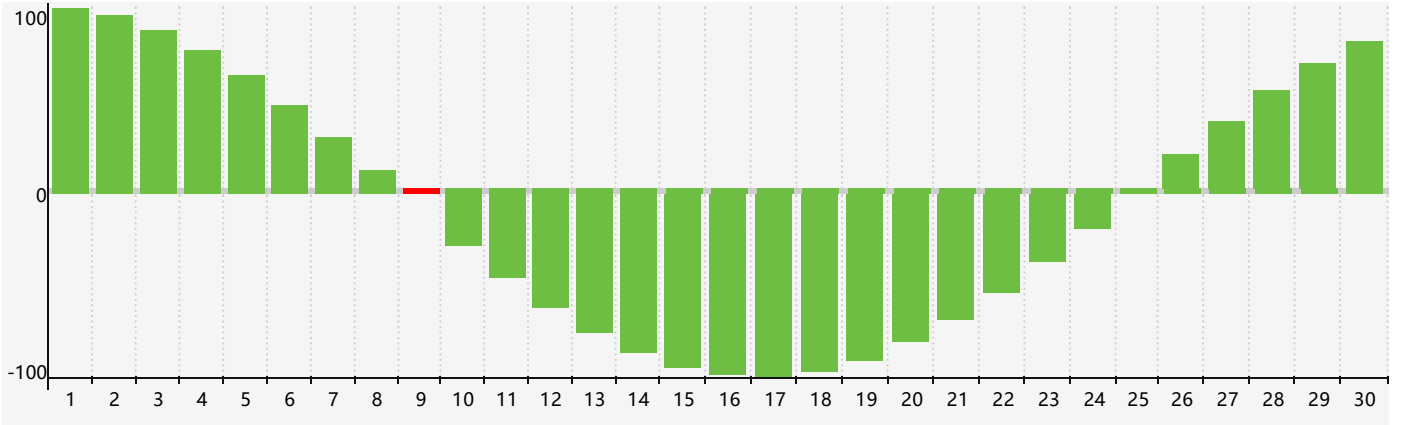

智力節律曲线图 - 2024年4月

情感節律曲线图 - 2024年4月

身體節律曲线图 - 2024年4月

公曆2024年四月 農曆甲辰年 [龍年]

星期日	星期一	星期二	星期三	星期四	星期五	星期六
廿二 31	廿三 1	廿四 2	廿五 3	清明 廿六 4	廿七 5 身體臨界日	廿八 6
廿九 7	三十 8	三月 初一 9 智力臨界日	初二 10	初三 11	初四 12	初五 13
初六 14	初七 15	初八 16	初九 17	初十 18	穀雨 十一 19	十二 20
十三 21 情感臨界日	十四 22	十五 23	十六 24	十七 25	十八 26	十九 27
二十 28 身體臨界日	廿一 29	廿二 30	廿三 1	廿四 2	廿五 3	廿六 4