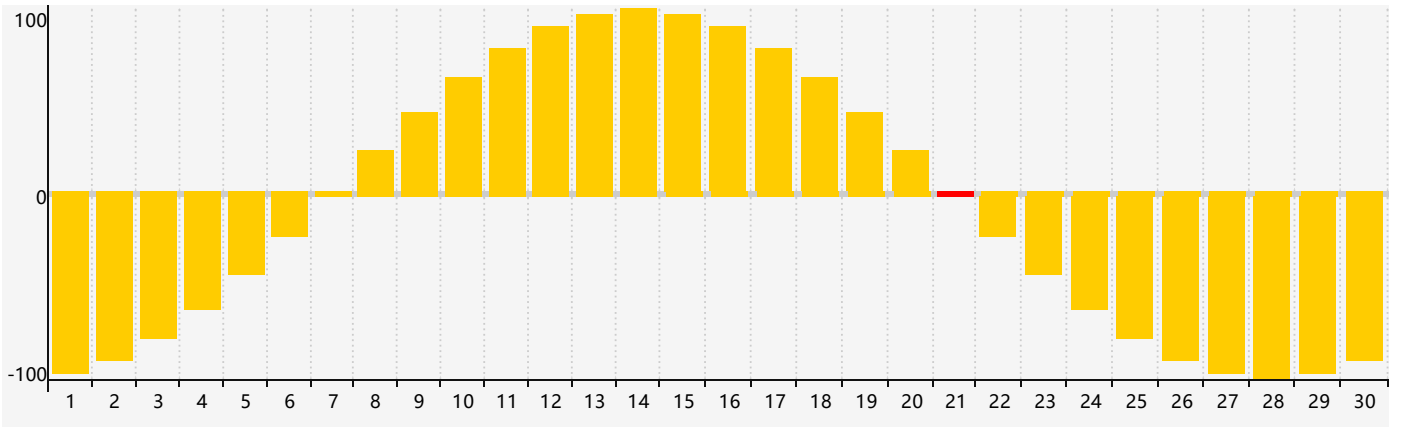

智力節律曲线图 - 2024年4月

情感節律曲线图 - 2024年4月

身體節律曲线图 - 2024年4月

公曆2024年四月 農曆甲辰年 [龍年]

星期日	星期一	星期二	星期三	星期四	星期五	星期六
廿二 31	廿三 1	廿四 2	廿五 3	清明 廿六 4	廿七 5 身體臨界日	廿八 6
廿九 7	三十 8	三月 初一 9 智力臨界日	初二 10	初三 11	初四 12	初五 13
初六 14	初七 15	初八 16	初九 17	初十 18	穀雨 十一 19	十二 20
十三 21 情感臨界日	十四 22	十五 23	十六 24	十七 25	十八 26	十九 27
二十 28 身體臨界日	廿一 29	廿二 30	廿三 1	廿四 2	廿五 3	廿六 4