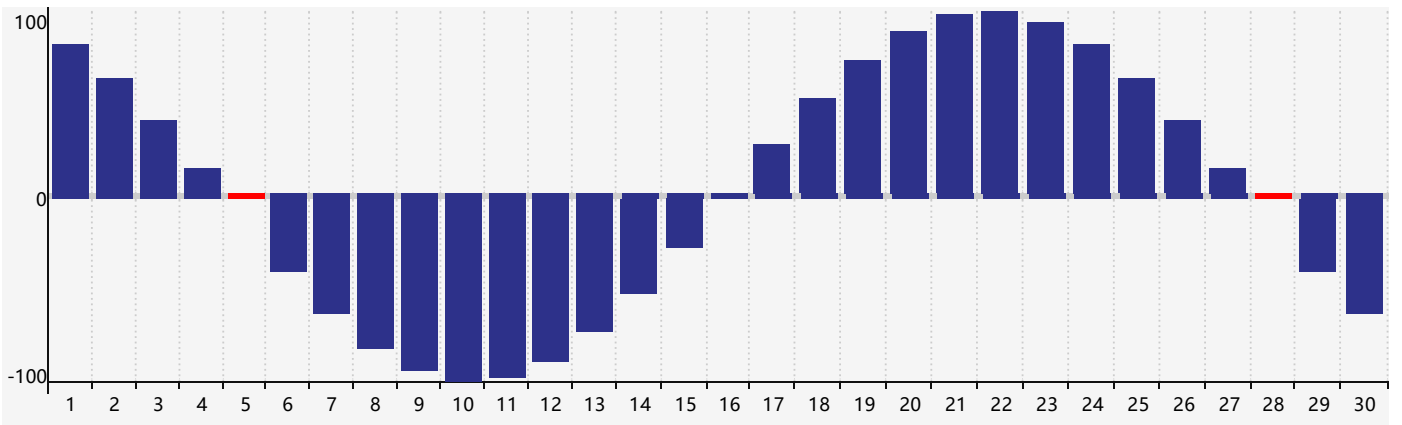

智力節律曲线图 - 2024年4月

情感節律曲线图 - 2024年4月

身體節律曲线图 - 2024年4月

公曆2024年四月 農曆甲辰年 [龍年]

星期日	星期一	星期二	星期三	星期四	星期五	星期六
廿二 31	廿三 1	廿四 2	廿五 3	清明 廿六 4	廿七 5 身體臨界日	廿八 6
廿九 7	三十 8	三月 初一 9 智力臨界日	初二 10	初三 11	初四 12	初五 13
初六 14	初七 15	初八 16	初九 17	初十 18	穀雨 十一 19	十二 20
十三 21 情感臨界日	十四 22	十五 23	十六 24	十七 25	十八 26	十九 27
二十 28 身體臨界日	廿一 29	廿二 30	廿三 1	廿四 2	廿五 3	廿六 4