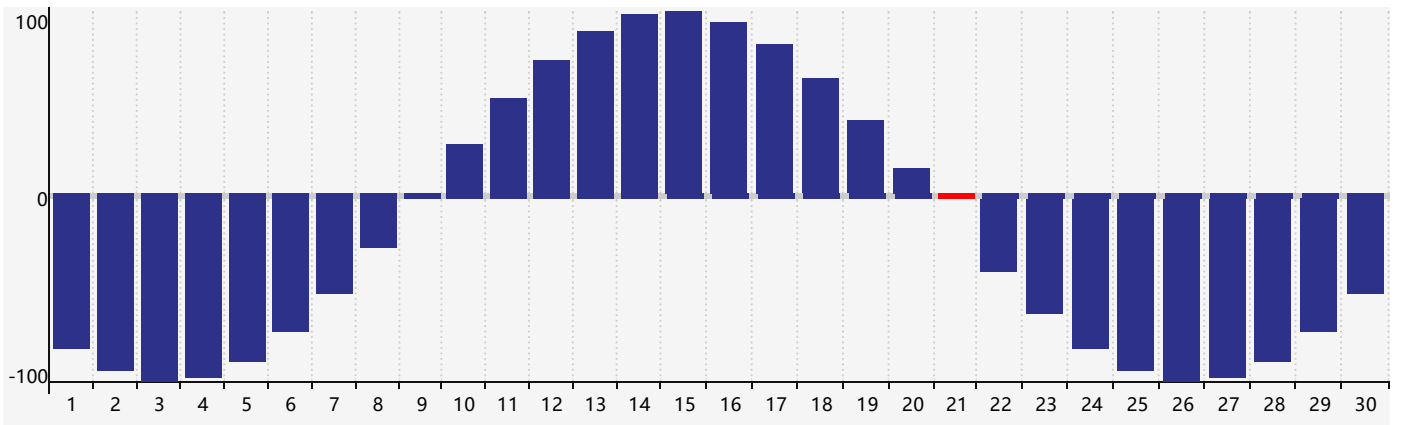

智力節律曲线图 - 2024年4月

情感節律曲线图 - 2024年4月

身體節律曲线图 - 2024年4月

公曆2024年四月 農曆甲辰年 [龍年]

星期日	星期一	星期二	星期三	星期四	星期五	星期六
廿二 31	廿三 1	廿四 2	廿五 3	清明 廿六 4	廿七 5 智力臨界日 情感 臨界日	廿八 6
廿九 7	三十 8	三月 初一 9	初二 10	初三 11	初四 12	初五 13
初六 14	初七 15	初八 16	初九 17	初十 18	穀雨 十一 19	十二 20
十三 21 身體臨界日	十四 22	十五 23	十六 24	十七 25	十八 26	十九 27
二十 28	廿一 29	廿二 30	廿三 1	廿四 2	廿五 3 情感臨界日	廿六 4