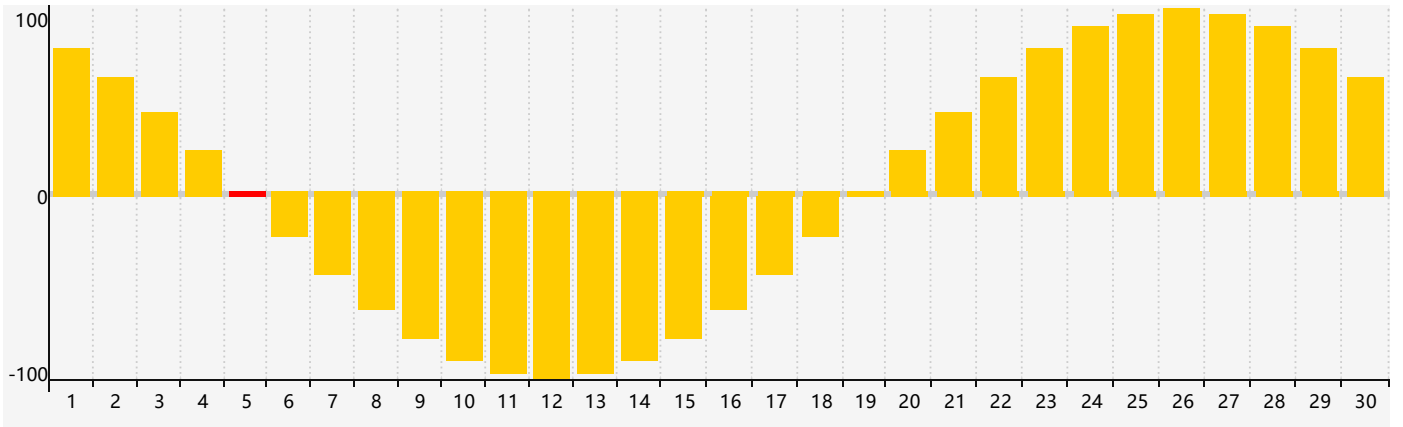

智力節律曲线图 - 2024年4月

情感節律曲线图 - 2024年4月

身體節律曲线图 - 2024年4月

公曆2024年四月 農曆甲辰年 [龍年]

星期日	星期一	星期二	星期三	星期四	星期五	星期六
廿二 31	廿三 1	廿四 2	廿五 3	清明 廿六 4	廿七 5 智力臨界日 情感 臨界日	廿八 6
廿九 7	三十 8	三月 初一 9	初二 10	初三 11	初四 12	初五 13
初六 14	初七 15	初八 16	初九 17	初十 18	穀雨 十一 19	十二 20
十三 21 身體臨界日	十四 22	十五 23	十六 24	十七 25	十八 26	十九 27
二十 28	廿一 29	廿二 30	廿三 1	廿四 2	廿五 3 情感臨界日	廿六 4