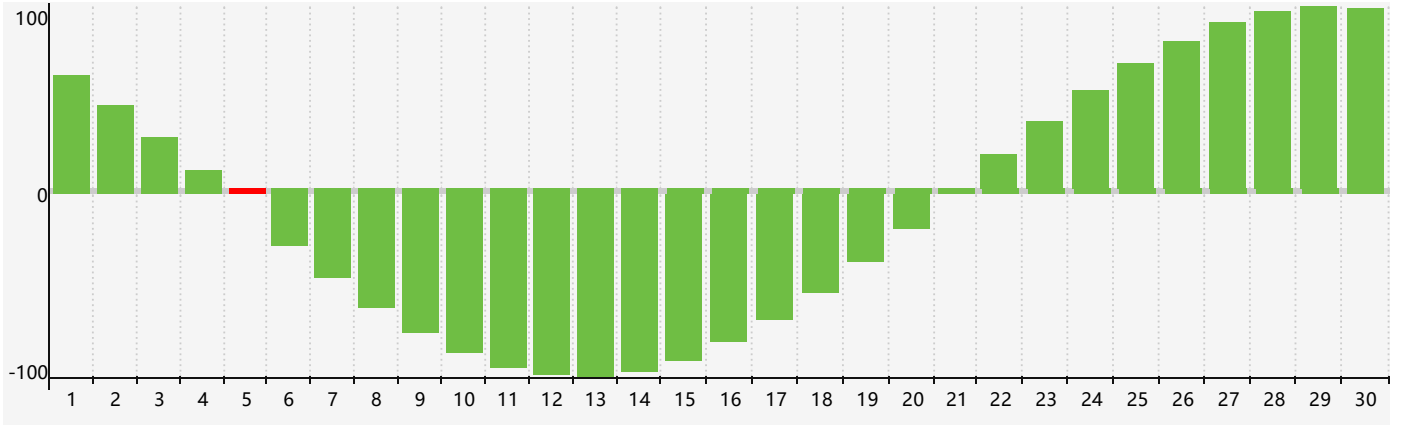

智力節律曲线图 - 2024年4月

情感節律曲线图 - 2024年4月

身體節律曲线图 - 2024年4月

公曆2024年四月 農曆甲辰年 [龍年]

星期日	星期一	星期二	星期三	星期四	星期五	星期六
廿二 31	廿三 1	廿四 2	廿五 3	清明 廿六 4	廿七 5 智力臨界日 情感 臨界日	廿八 6
廿九 7	三十 8	三月 初一 9	初二 10	初三 11	初四 12	初五 13
初六 14	初七 15	初八 16	初九 17	初十 18	穀雨 十一 19	十二 20
十三 21 身體臨界日	十四 22	十五 23	十六 24	十七 25	十八 26	十九 27
二十 28	廿一 29	廿二 30	廿三 1	廿四 2	廿五 3 情感臨界日	廿六 4