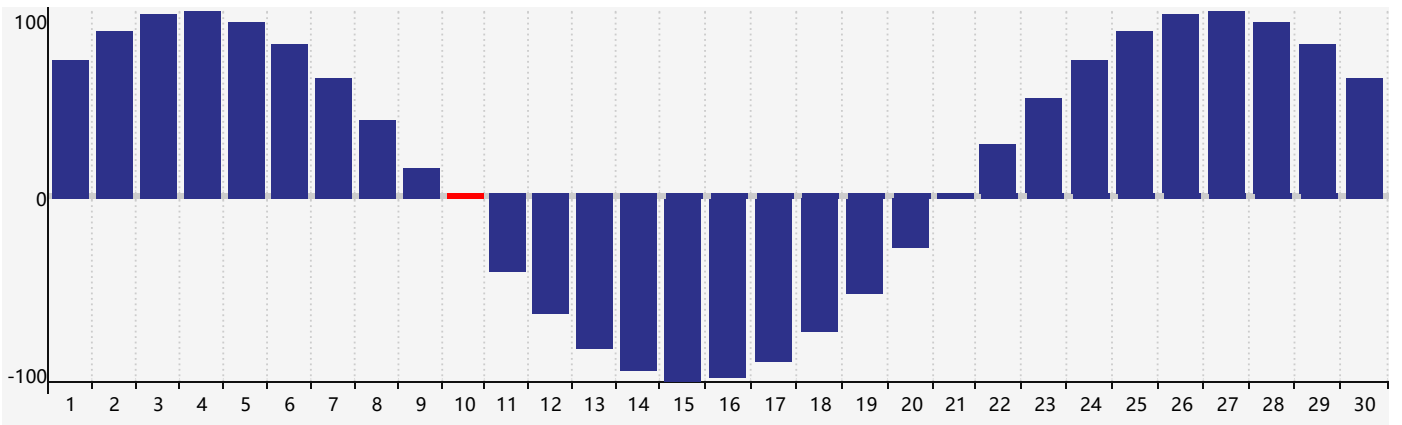

智力節律曲线图 - 2024年4月

情感節律曲线图 - 2024年4月

身體節律曲线图 - 2024年4月

公曆2024年四月 農曆甲辰年 [龍年]

星期日	星期一	星期二	星期三	星期四	星期五	星期六
廿二 31	廿三 1 情感臨界日	廿四 2	廿五 3	清明 廿六 4	廿七 5	廿八 6
廿九 7	三十 8	三月 初一 9	初二 10 身體臨界日	初三 11	初四 12	初五 13
初六 14	初七 15	初八 16	初九 17	初十 18	穀雨 十一 19	十二 20
十三 21	十四 22	十五 23	十六 24	十七 25	十八 26	十九 27
二十 28	廿一 29 情感臨界日	廿二 30	廿三 1 智力臨界日	廿四 2	廿五 3 身體臨界日	廿六 4