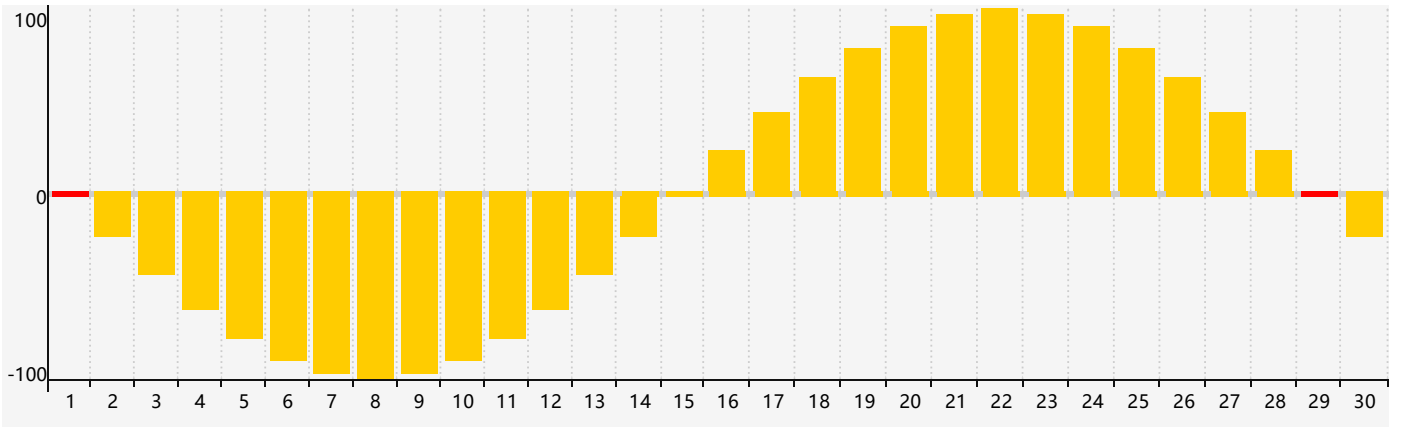

智力節律曲线图 - 2024年4月

情感節律曲线图 - 2024年4月

身體節律曲线图 - 2024年4月

公曆2024年四月 農曆甲辰年 [龍年]

星期日	星期一	星期二	星期三	星期四	星期五	星期六
廿二 31	廿三 1 情感臨界日	廿四 2	廿五 3	清明 廿六 4	廿七 5	廿八 6
廿九 7	三十 8	三月 初一 9	初二 10 身體臨界日	初三 11	初四 12	初五 13
初六 14	初七 15	初八 16	初九 17	初十 18	穀雨 十一 19	十二 20
十三 21	十四 22	十五 23	十六 24	十七 25	十八 26	十九 27
二十 28	廿一 29 情感臨界日	廿二 30	廿三 1 智力臨界日	廿四 2	廿五 3 身體臨界日	廿六 4