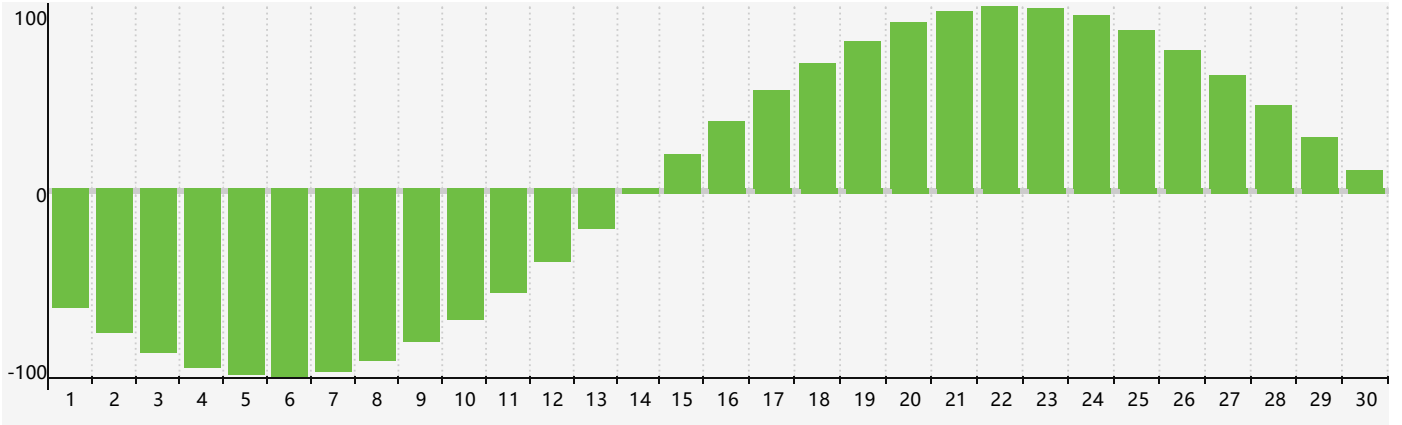

智力節律曲线图 - 2024年4月

情感節律曲线图 - 2024年4月

身體節律曲线图 - 2024年4月

公曆2024年四月 農曆甲辰年 [龍年]

星期日	星期一	星期二	星期三	星期四	星期五	星期六
廿二 31	廿三 1 情感臨界日	廿四 2	廿五 3	清明 廿六 4	廿七 5	廿八 6
廿九 7	三十 8	三月 初一 9	初二 10 身體臨界日	初三 11	初四 12	初五 13
初六 14	初七 15	初八 16	初九 17	初十 18	穀雨 十一 19	十二 20
十三 21	十四 22	十五 23	十六 24	十七 25	十八 26	十九 27
二十 28	廿一 29 情感臨界日	廿二 30	廿三 1 智力臨界日	廿四 2	廿五 3 身體臨界日	廿六 4