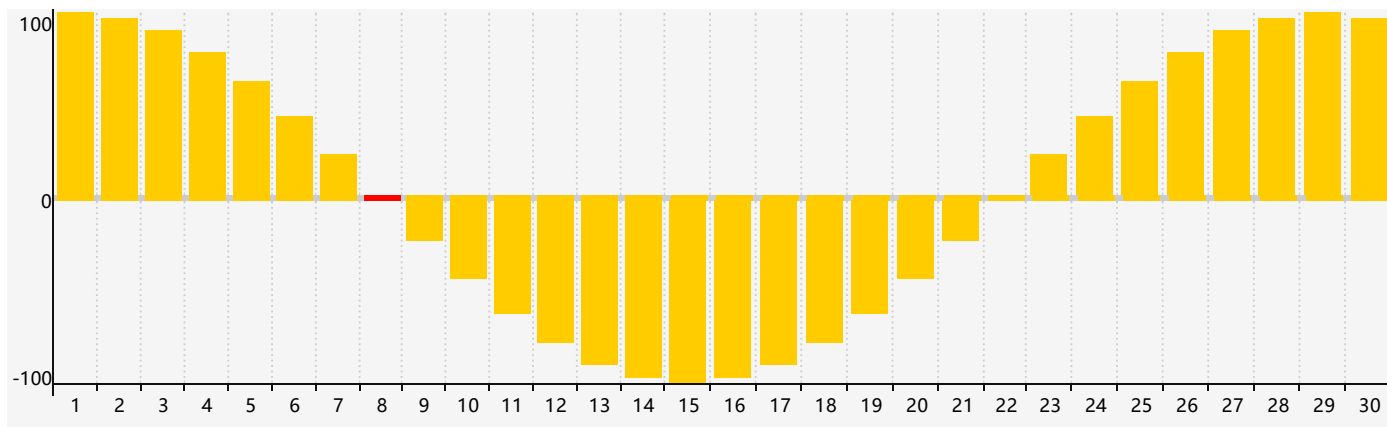

智力節律曲线图 - 2024年4月

情感節律曲线图 - 2024年4月

身體節律曲线图 - 2024年4月

公曆2024年四月 農曆甲辰年 [龍年]

星期日	星期一	星期二	星期三	星期四	星期五	星期六
廿二 31	廿三 1	廿四 2	廿五 3	清明 廿六 4	廿七 5	廿八 6 智力臨界日
廿九 7	三十 8 情感臨界日	三月 初一 9	初二 10	初三 11	初四 12	初五 13 身體臨界日
初六 14	初七 15	初八 16	初九 17	初十 18	穀雨 十一 19	十二 20
十三 21	十四 22	十五 23	十六 24	十七 25	十八 26	十九 27
二十 28	廿一 29	廿二 30	廿三 1	廿四 2	廿五 3	廿六 4