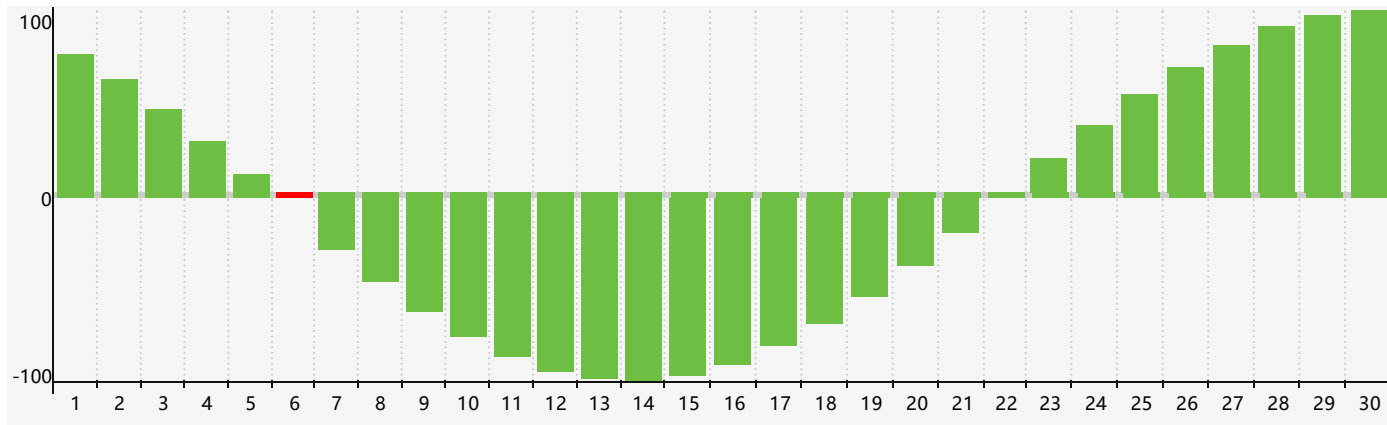

智力節律曲线图 - 2024年4月

情感節律曲线图 - 2024年4月

身體節律曲线图 - 2024年4月

公曆2024年四月 農曆甲辰年 [龍年]

星期日	星期一	星期二	星期三	星期四	星期五	星期六
廿二 31	廿三 1	廿四 2	廿五 3	清明 廿六 4	廿七 5	廿八 6 智力臨界日
廿九 7	三十 8 情感臨界日	三月 初一 9	初二 10	初三 11	初四 12	初五 13 身體臨界日
初六 14	初七 15	初八 16	初九 17	初十 18	穀雨 十一 19	十二 20
十三 21	十四 22	十五 23	十六 24	十七 25	十八 26	十九 27
二十 28	廿一 29	廿二 30	廿三 1	廿四 2	廿五 3	廿六 4