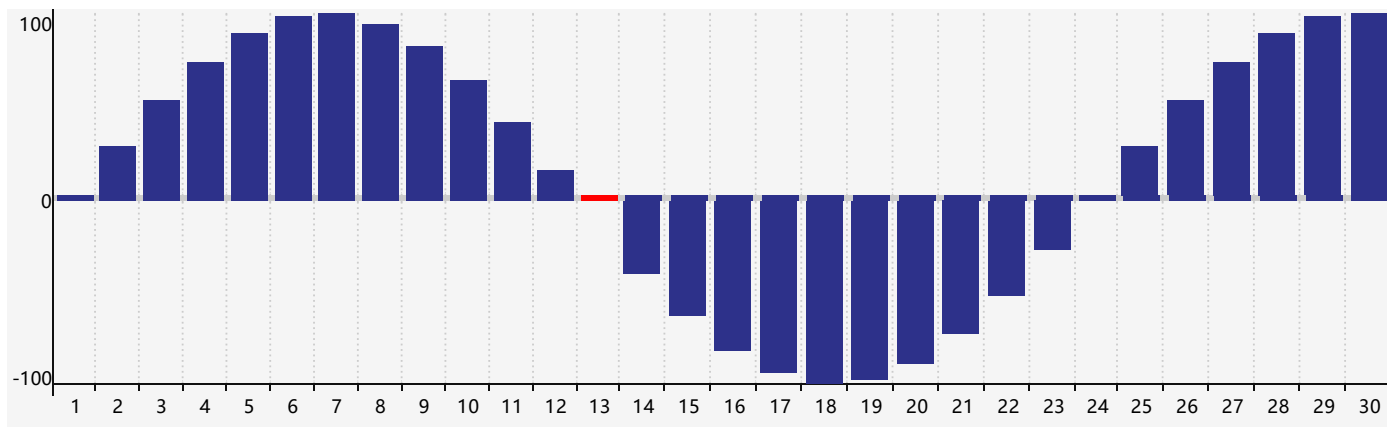

智力節律曲线图 - 2024年4月

情感節律曲线图 - 2024年4月

身體節律曲线图 - 2024年4月

公曆2024年四月 農曆甲辰年 [龍年]

星期日	星期一	星期二	星期三	星期四	星期五	星期六
廿二 31	廿三 1	廿四 2	廿五 3	清明 廿六 4	廿七 5	廿八 6 智力臨界日
廿九 7	三十 8 情感臨界日	三月 初一 9	初二 10	初三 11	初四 12	初五 13 身體臨界日
初六 14	初七 15	初八 16	初九 17	初十 18	穀雨 十一 19	十二 20
十三 21	十四 22	十五 23	十六 24	十七 25	十八 26	十九 27
二十 28	廿一 29	廿二 30	廿三 1	廿四 2	廿五 3	廿六 4