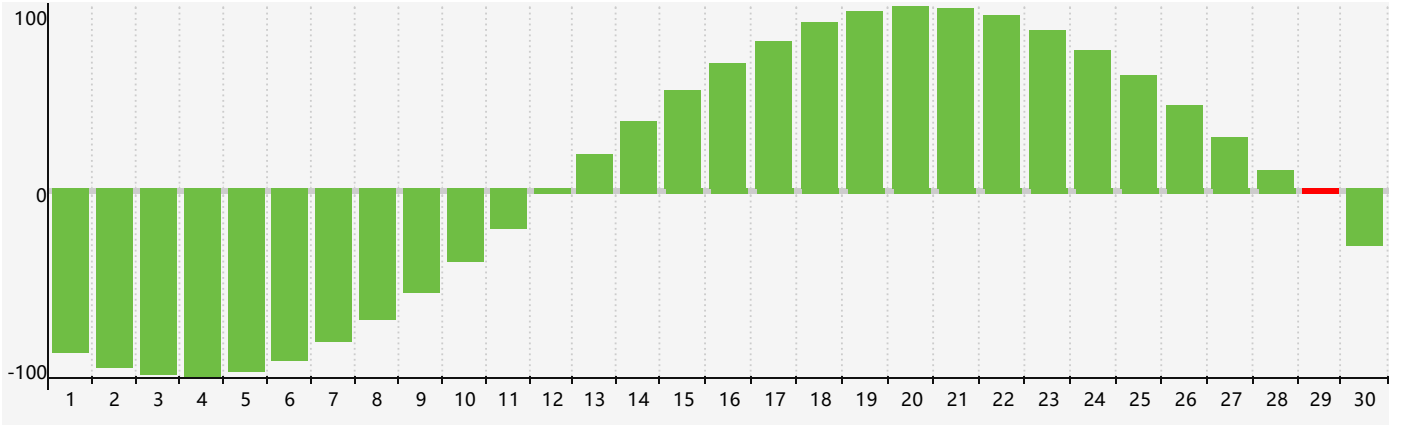

智力節律曲线图 - 2024年4月

情感節律曲线图 - 2024年4月

身體節律曲线图 - 2024年4月

公曆2024年四月 農曆甲辰年 [龍年]

星期日	星期一	星期二	星期三	星期四	星期五	星期六
廿二 31	廿三 1	廿四 2	廿五 3	清明 廿六 4	廿七 5	廿八 6
廿九 7	三十 8	三月 初一 9	初二 10	初三 11	初四 12 身體臨界日	初五 13
初六 14	初七 15	初八 16	初九 17	初十 18	穀雨 十一 19	十二 20
十三 21	十四 22	十五 23	十六 24	十七 25	十八 26	十九 27 情感臨界日
二十 28	廿一 29 智力臨界日	廿二 30	廿三 1	廿四 2	廿五 3	廿六 4