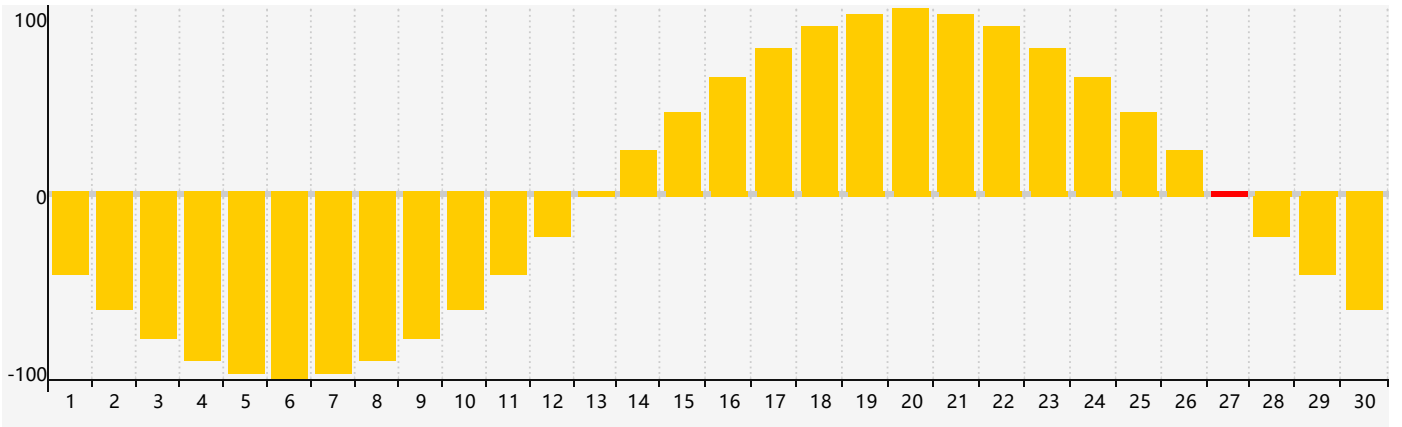

智力節律曲线图 - 2024年4月

情感節律曲线图 - 2024年4月

身體節律曲线图 - 2024年4月

公曆2024年四月 農曆甲辰年 [龍年]

星期日	星期一	星期二	星期三	星期四	星期五	星期六
廿二 31	廿三 1	廿四 2	廿五 3	清明 廿六 4	廿七 5	廿八 6
廿九 7	三十 8	三月 初一 9	初二 10	初三 11	初四 12 身體臨界日	初五 13
初六 14	初七 15	初八 16	初九 17	初十 18	穀雨 十一 19	十二 20
十三 21	十四 22	十五 23	十六 24	十七 25	十八 26	十九 27 情感臨界日
二十 28	廿一 29 智力臨界日	廿二 30	廿三 1	廿四 2	廿五 3	廿六 4