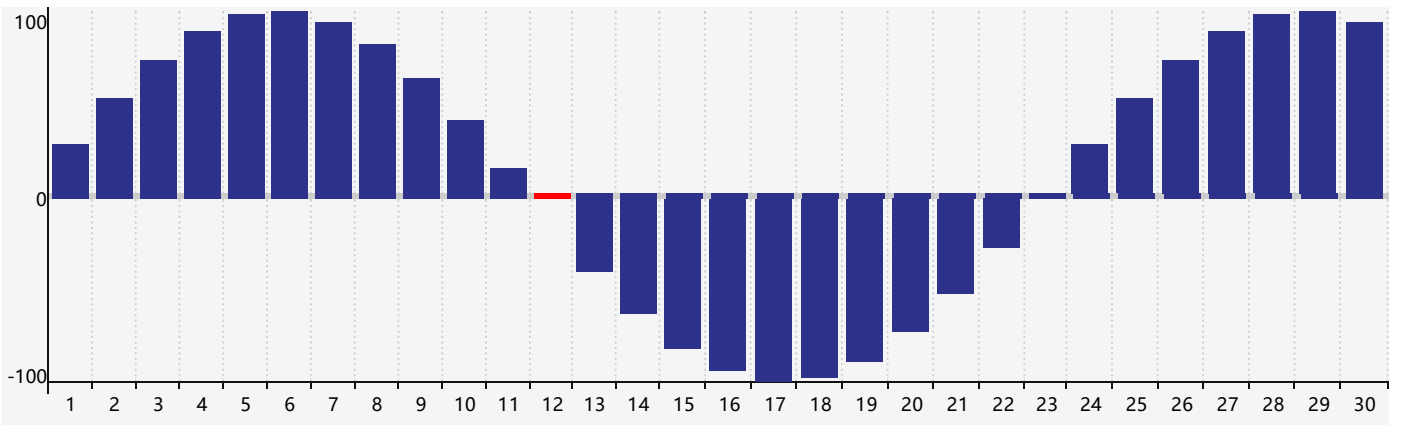

智力節律曲线图 - 2024年4月

情感節律曲线图 - 2024年4月

身體節律曲线图 - 2024年4月

公曆2024年四月 農曆甲辰年 [龍年]

星期日	星期一	星期二	星期三	星期四	星期五	星期六
廿二 31	廿三 1	廿四 2	廿五 3	清明 廿六 4	廿七 5	廿八 6
廿九 7	三十 8	三月 初一 9	初二 10	初三 11	初四 12 身體臨界日	初五 13
初六 14	初七 15	初八 16	初九 17	初十 18	穀雨 十一 19	十二 20
十三 21	十四 22	十五 23	十六 24	十七 25	十八 26	十九 27 情感臨界日
二十 28	廿一 29 智力臨界日	廿二 30	廿三 1	廿四 2	廿五 3	廿六 4