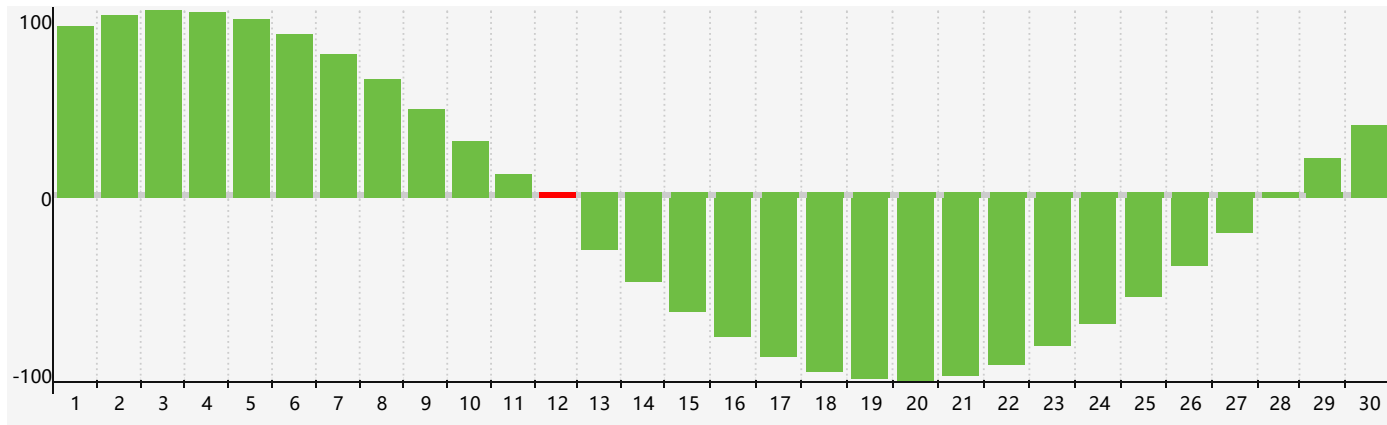

智力節律曲线图 - 2024年4月

情感節律曲线图 - 2024年4月

身體節律曲线图 - 2024年4月

公曆2024年四月 農曆甲辰年 [龍年]

星期日	星期一	星期二	星期三	星期四	星期五	星期六
廿二 31	廿三 1	廿四 2 情感臨界日	廿五 3	清明 廿六 4	廿七 5	廿八 6
廿九 7	三十 8	三月 初一日 9	初二 10	初三 11	初四 12 智力臨界日	初五 13
初六 14	初七 15	初八 16 身體臨界日	初九 17	初十 18	穀雨 十一 19	十二 20
十三 21	十四 22	十五 23	十六 24	十七 25	十八 26	十九 27
二十 28	廿一 29	廿二 30 情感臨界日	廿三 1	廿四 2	廿五 3	廿六 4