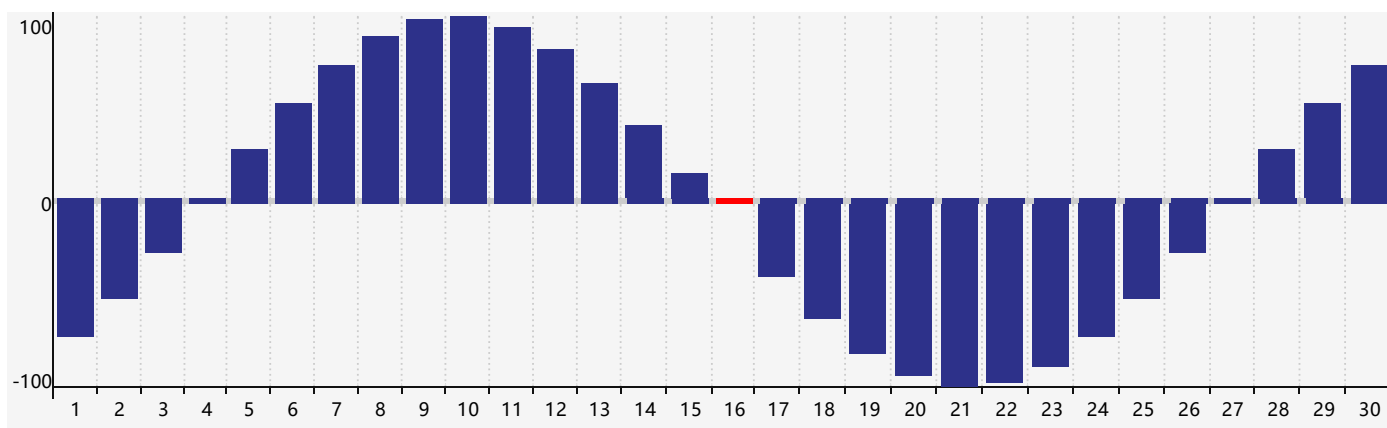

智力節律曲线图 - 2024年4月

情感節律曲线图 - 2024年4月

身體節律曲线图 - 2024年4月

公曆2024年四月 農曆甲辰年 [龍年]

星期日	星期一	星期二	星期三	星期四	星期五	星期六
廿二 31	廿三 1	廿四 2 情感臨界日	廿五 3	清明 廿六 4	廿七 5	廿八 6
廿九 7	三十 8	三月 初一日 9	初二 10	初三 11	初四 12 智力臨界日	初五 13
初六 14	初七 15	初八 16 身體臨界日	初九 17	初十 18	穀雨 十一 19	十二 20
十三 21	十四 22	十五 23	十六 24	十七 25	十八 26	十九 27
二十 28	廿一 29	廿二 30 情感臨界日	廿三 1	廿四 2	廿五 3	廿六 4