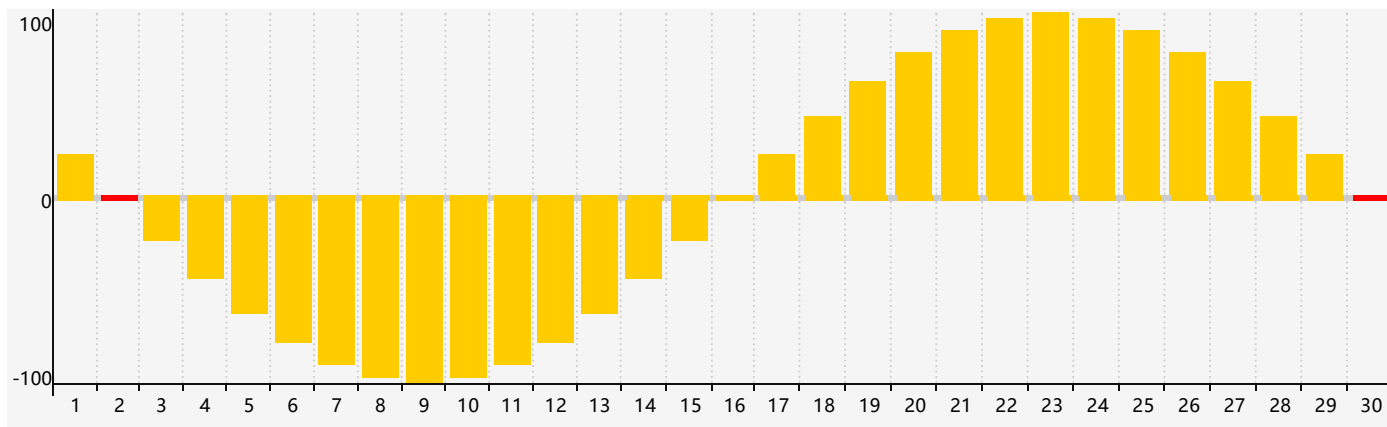

智力節律曲线图 - 2024年4月

情感節律曲线图 - 2024年4月

身體節律曲线图 - 2024年4月

公曆2024年四月 農曆甲辰年 [龍年]

星期日	星期一	星期二	星期三	星期四	星期五	星期六
廿二 31	廿三 1	廿四 2 情感臨界日	廿五 3	清明 廿六 4	廿七 5	廿八 6
廿九 7	三十 8	三月 初一日 9	初二 10	初三 11	初四 12 智力臨界日	初五 13
初六 14	初七 15	初八 16 身體臨界日	初九 17	初十 18	穀雨 十一 19	十二 20
十三 21	十四 22	十五 23	十六 24	十七 25	十八 26	十九 27
二十 28	廿一 29	廿二 30 情感臨界日	廿三 1	廿四 2	廿五 3	廿六 4