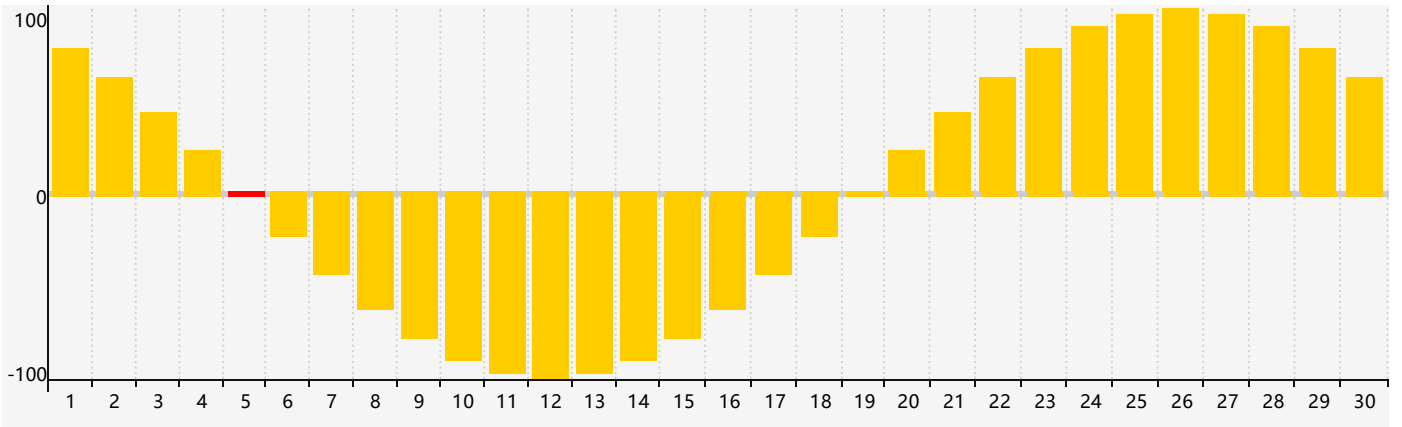

智力節律曲线图 - 2024年4月

情感節律曲线图 - 2024年4月

身體節律曲线图 - 2024年4月

公曆2024年四月 農曆甲辰年 [龍年]

星期日	星期一	星期二	星期三	星期四	星期五	星期六
廿二 31	廿三 1	廿四 2	廿五 3	清明 廿六 4	廿七 5 智力臨界日 情感臨界日	廿八 6
廿九 7	三十 8	三月 初一 9	初二 10 身體臨界日	初三 11	初四 12	初五 13
初六 14	初七 15	初八 16	初九 17	初十 18	穀雨 十一 19	十二 20
十三 21	十四 22	十五 23	十六 24	十七 25	十八 26	十九 27
二十 28	廿一 29	廿二 30	廿三 1	廿四 2	廿五 3 情感臨界日 身體臨界日	廿六 4