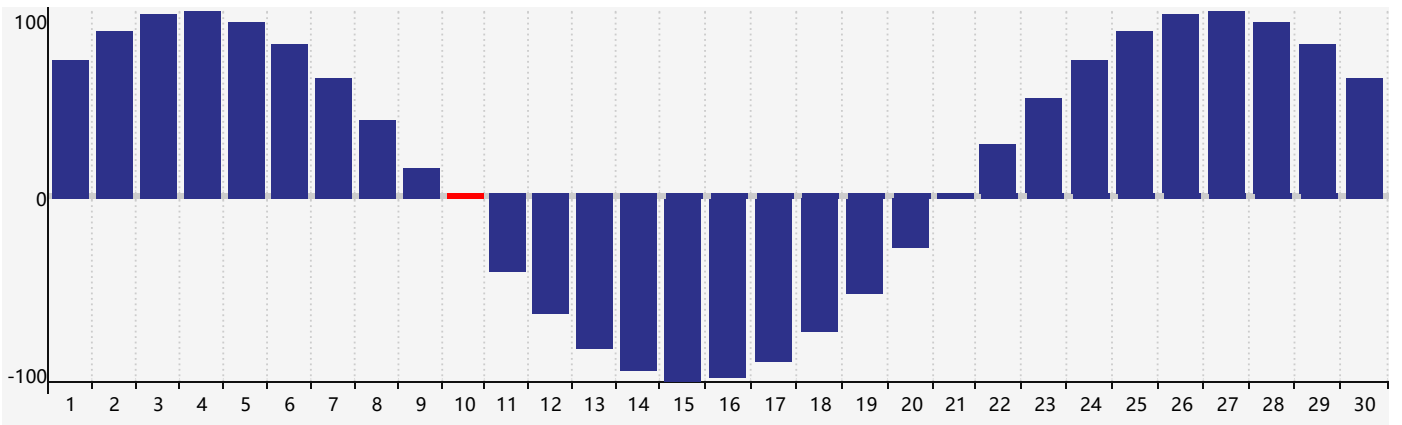

智力節律曲线图 - 2024年4月

情感節律曲线图 - 2024年4月

身體節律曲线图 - 2024年4月

公曆2024年四月 農曆甲辰年 [龍年]

星期日	星期一	星期二	星期三	星期四	星期五	星期六
廿二 31	廿三 1	廿四 2	廿五 3	清明 廿六 4	廿七 5 智力臨界日 情感臨界日	廿八 6
廿九 7	三十 8	三月 初一 9	初二 10 身體臨界日	初三 11	初四 12	初五 13
初六 14	初七 15	初八 16	初九 17	初十 18	穀雨 十一 19	十二 20
十三 21	十四 22	十五 23	十六 24	十七 25	十八 26	十九 27
二十 28	廿一 29	廿二 30	廿三 1	廿四 2	廿五 3 情感臨界日 身體臨界日	廿六 4