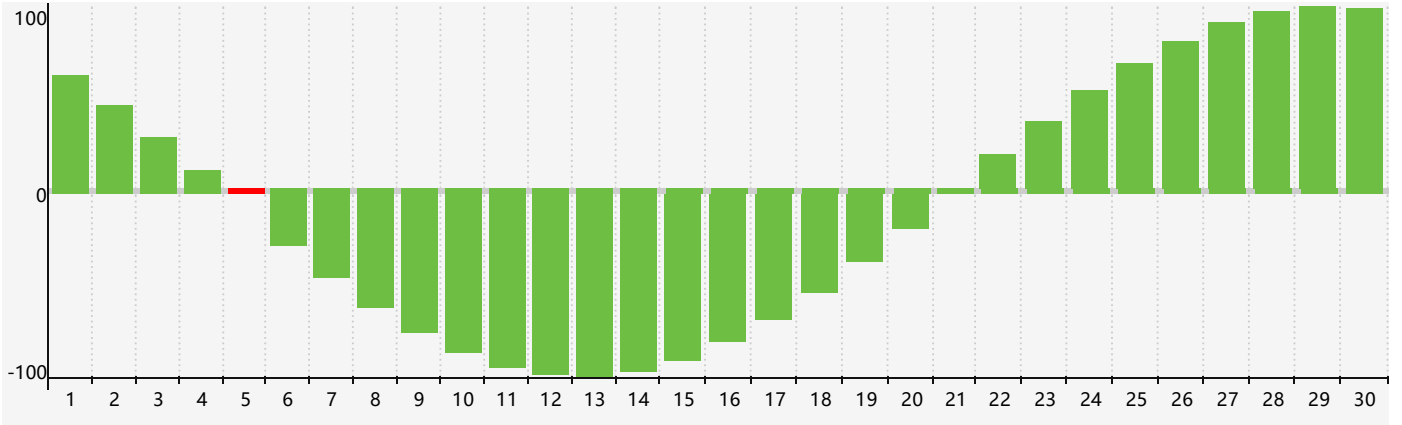

智力節律曲线图 - 2024年4月

情感節律曲线图 - 2024年4月

身體節律曲线图 - 2024年4月

公曆2024年四月 農曆甲辰年 [龍年]

星期日	星期一	星期二	星期三	星期四	星期五	星期六
廿二 31	廿三 1	廿四 2	廿五 3	清明 廿六 4	廿七 5 智力臨界日 情感臨界日	廿八 6
廿九 7	三十 8	三月 初一 9	初二 10 身體臨界日	初三 11	初四 12	初五 13
初六 14	初七 15	初八 16	初九 17	初十 18	穀雨 十一 19	十二 20
十三 21	十四 22	十五 23	十六 24	十七 25	十八 26	十九 27
二十 28	廿一 29	廿二 30	廿三 1	廿四 2	廿五 3 情感臨界日 身體臨界日	廿六 4