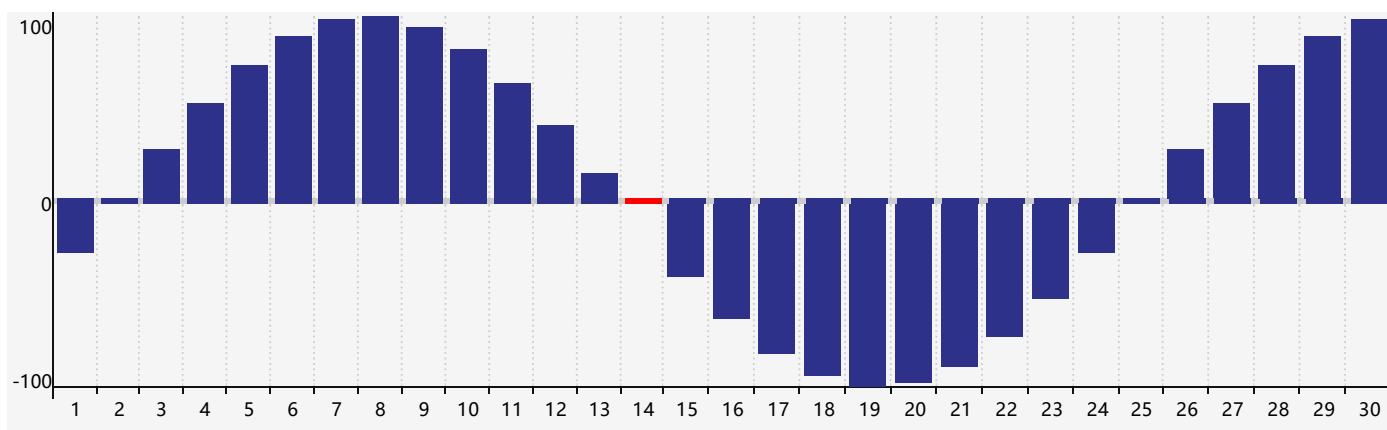

智力節律曲线图 - 2024年4月

情感節律曲线图 - 2024年4月

身體節律曲线图 - 2024年4月

公曆2024年四月 農曆甲辰年 [龍年]

星期日	星期一	星期二	星期三	星期四	星期五	星期六
廿二 31	廿三 1	廿四 2	廿五 3	清明 廿六 4 智力臨界日	廿七 5	廿八 6
廿九 7 情感臨界日	三十 8	三月 初一 9	初二 10	初三 11	初四 12	初五 13
初六 14 身體臨界日	初七 15	初八 16	初九 17	初十 18	穀雨 十一 19	十二 20
十三 21	十四 22	十五 23	十六 24	十七 25	十八 26	十九 27
二十 28	廿一 29	廿二 30	廿三 1	廿四 2	廿五 3	廿六 4