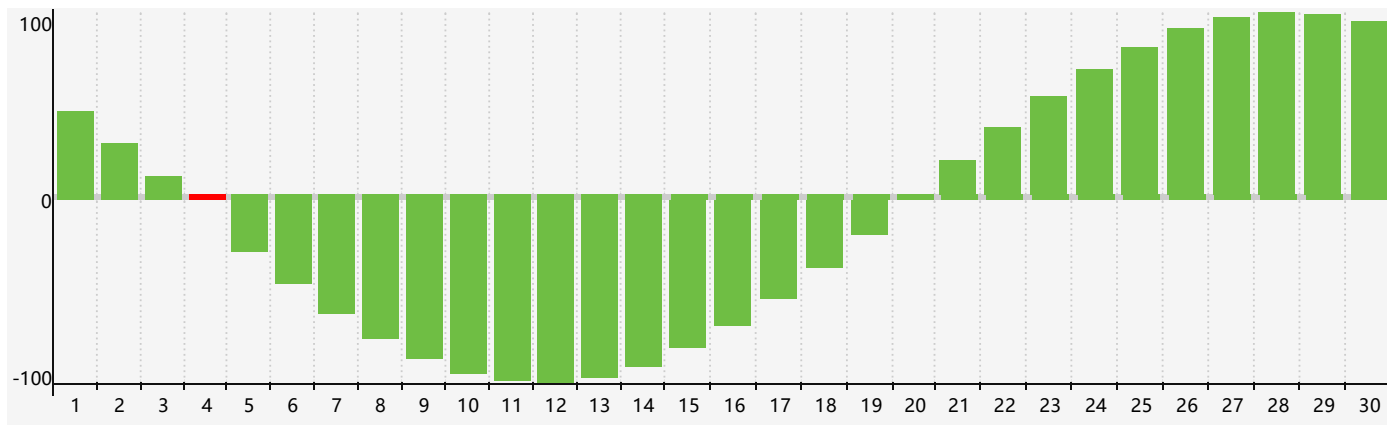

智力節律曲线图 - 2024年4月

情感節律曲线图 - 2024年4月

身體節律曲线图 - 2024年4月

公曆2024年四月 農曆甲辰年 [龍年]

星期日	星期一	星期二	星期三	星期四	星期五	星期六
廿二 31	廿三 1	廿四 2	廿五 3	清明 廿六 4 智力臨界日	廿七 5	廿八 6
廿九 7 情感臨界日	三十 8	三月 初一 9	初二 10	初三 11	初四 12	初五 13
初六 14 身體臨界日	初七 15	初八 16	初九 17	初十 18	穀雨 十一 19	十二 20
十三 21	十四 22	十五 23	十六 24	十七 25	十八 26	十九 27
二十 28	廿一 29	廿二 30	廿三 1	廿四 2	廿五 3	廿六 4