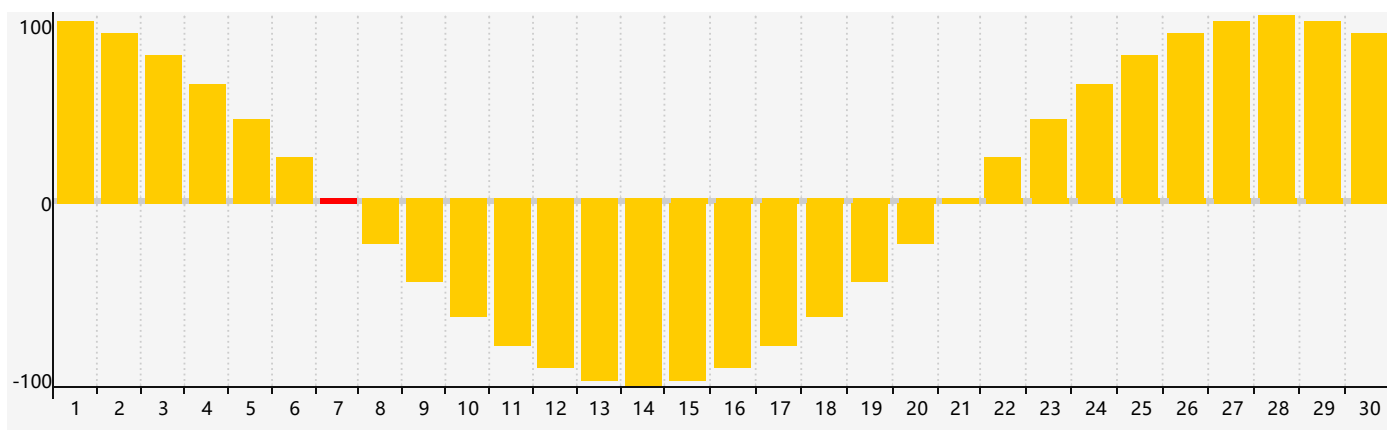

智力節律曲线图 - 2024年4月

情感節律曲线图 - 2024年4月

身體節律曲线图 - 2024年4月

公曆2024年四月 農曆甲辰年 [龍年]

星期日	星期一	星期二	星期三	星期四	星期五	星期六
廿二 31	廿三 1	廿四 2	廿五 3	清明 廿六 4 智力臨界日	廿七 5	廿八 6
廿九 7 情感臨界日	三十 8	三月 初一 9	初二 10	初三 11	初四 12	初五 13
初六 14 身體臨界日	初七 15	初八 16	初九 17	初十 18	穀雨 十一 19	十二 20
十三 21	十四 22	十五 23	十六 24	十七 25	十八 26	十九 27
二十 28	廿一 29	廿二 30	廿三 1	廿四 2	廿五 3	廿六 4