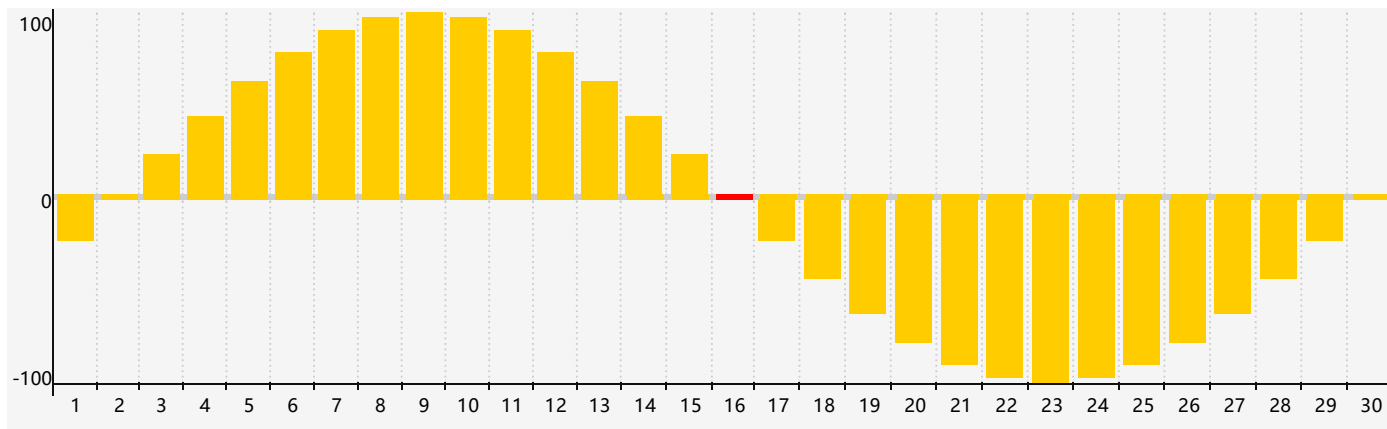

# 情感節律曲线图 - 2024年4月

公曆2024年四月 農曆甲辰年 [龍年]

星期日	星期一	星期二	星期三	星期四	星期五	星期六
廿二 31	廿三 1	廿四 2	廿五 3	清明 廿六 4	廿七 5	廿八 6
廿九 7	三十 8	三月 初一 9	初二 10	初三 11	初四 12	初五 13
初六 14	初七 15	初八 16 情感臨界日	初九 17	初十 18	穀雨 十一 19	十二 20
十三 21	十四 22	十五 23	十六 24	十七 25	十八 26	十九 27
二十 28	廿一 29	廿二 30	廿三 1	廿四 2	廿五 3	廿六 4