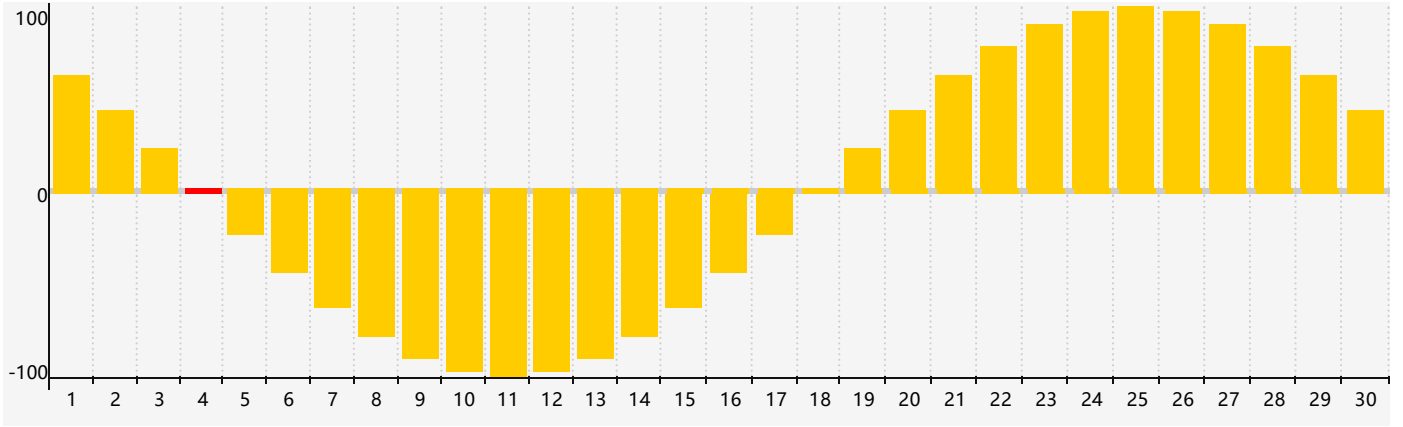

情感節律曲线图 - 2024年4月

公曆2024年四月 農曆甲辰年 [龍年]

星期日	星期一	星期二	星期三	星期四	星期五	星期六
廿二 31	廿三 1	廿四 2	廿五 3	清明 廿六 4 情感臨界日	廿七 5	廿八 6
廿九 7	三十 8	三月 初一 9	初二 10	初三 11	初四 12	初五 13
初六 14	初七 15	初八 16	初九 17	初十 18	穀雨 十一 19	十二 20
十三 21	十四 22	十五 23	十六 24	十七 25	十八 26	十九 27
二十 28	廿一 29	廿二 30	廿三 1	廿四 2 情感臨界日	廿五 3	廿六 4