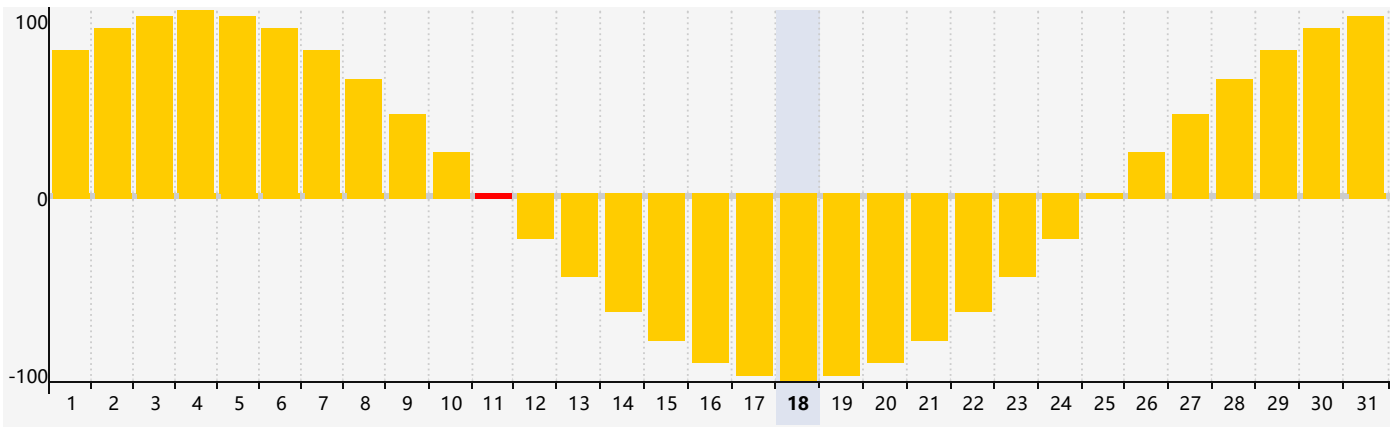

智力節律曲线图 - 2024年5月

情感節律曲线图 - 2024年5月

身體節律曲线图 - 2024年5月

公曆2024年五月 農曆甲辰年 [龍年]

星期日	星期一	星期二	星期三	星期四	星期五	星期六
二十 28	廿一 29	廿二 30	廿三 1	廿四 2 智力臨界日	廿五 3	廿六 4
立夏 廿七 5	廿八 6	廿九 7	四月 初一 8	初二 9	初三 10	初四 11 情感臨界日
初五 12	初六 13	初七 14	初八 15	初九 16	初十 17	十一 18
十二 19	小滿 十三 20 身體臨界日	十四 21	十五 22	十六 23	十七 24	十八 25
十九 26	二十 27	廿一 28	廿二 29	廿三 30	廿四 31	廿五 1