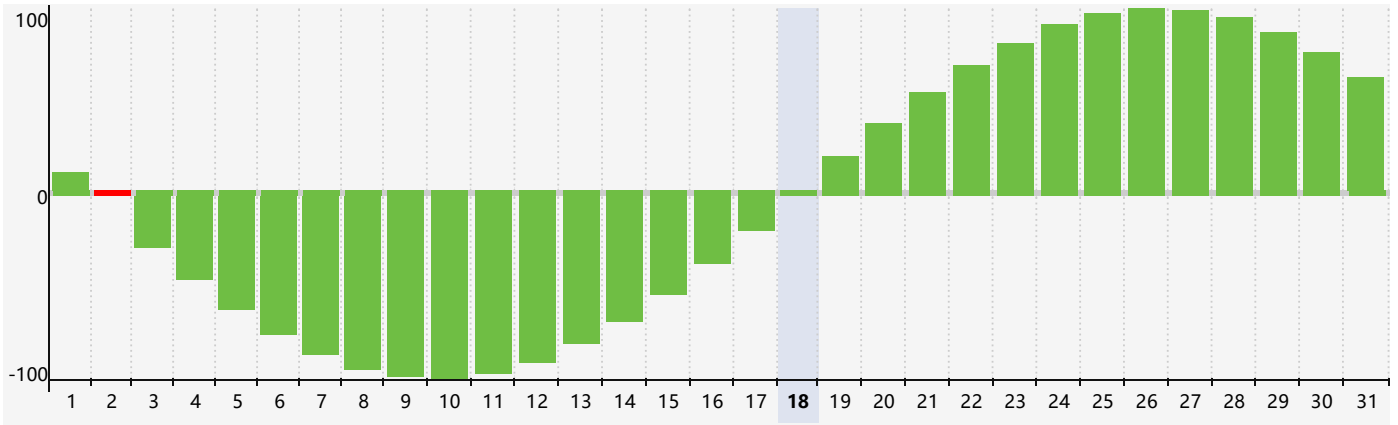

智力節律曲线图 - 2024年5月

情感節律曲线图 - 2024年5月

身體節律曲线图 - 2024年5月

公曆2024年五月 農曆甲辰年 [龍年]

星期日	星期一	星期二	星期三	星期四	星期五	星期六
二十 28	廿一 29	廿二 30	廿三 1	廿四 2 智力臨界日	廿五 3	廿六 4
立夏 廿七 5	廿八 6	廿九 7	四月 初一 8	初二 9	初三 10	初四 11 情感臨界日
初五 12	初六 13	初七 14	初八 15	初九 16	初十 17	十一 18
十二 19	小滿 十三 20 身體臨界日	十四 21	十五 22	十六 23	十七 24	十八 25
十九 26	二十 27	廿一 28	廿二 29	廿三 30	廿四 31	廿五 1