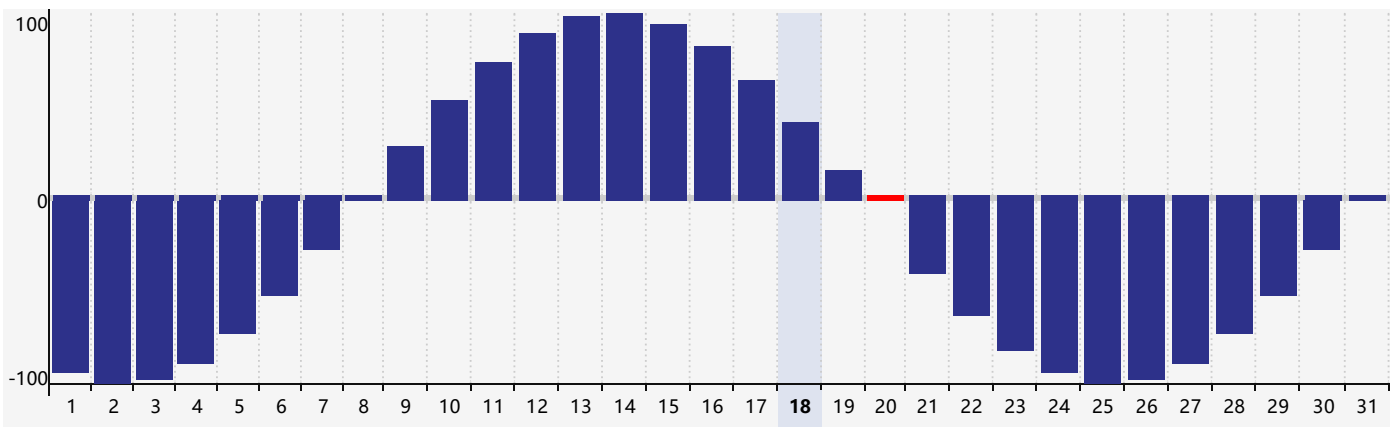

智力節律曲线图 - 2024年5月

情感節律曲线图 - 2024年5月

身體節律曲线图 - 2024年5月

公曆2024年五月 農曆甲辰年 [龍年]

星期日	星期一	星期二	星期三	星期四	星期五	星期六
二十 28	廿一 29	廿二 30	廿三 1	廿四 2 智力臨界日	廿五 3	廿六 4
立夏 廿七 5	廿八 6	廿九 7	四月 初一 8	初二 9	初三 10	初四 11 情感臨界日
初五 12	初六 13	初七 14	初八 15	初九 16	初十 17	十一 18
十二 19	小滿 十三 20 身體臨界日	十四 21	十五 22	十六 23	十七 24	十八 25
十九 26	二十 27	廿一 28	廿二 29	廿三 30	廿四 31	廿五 1